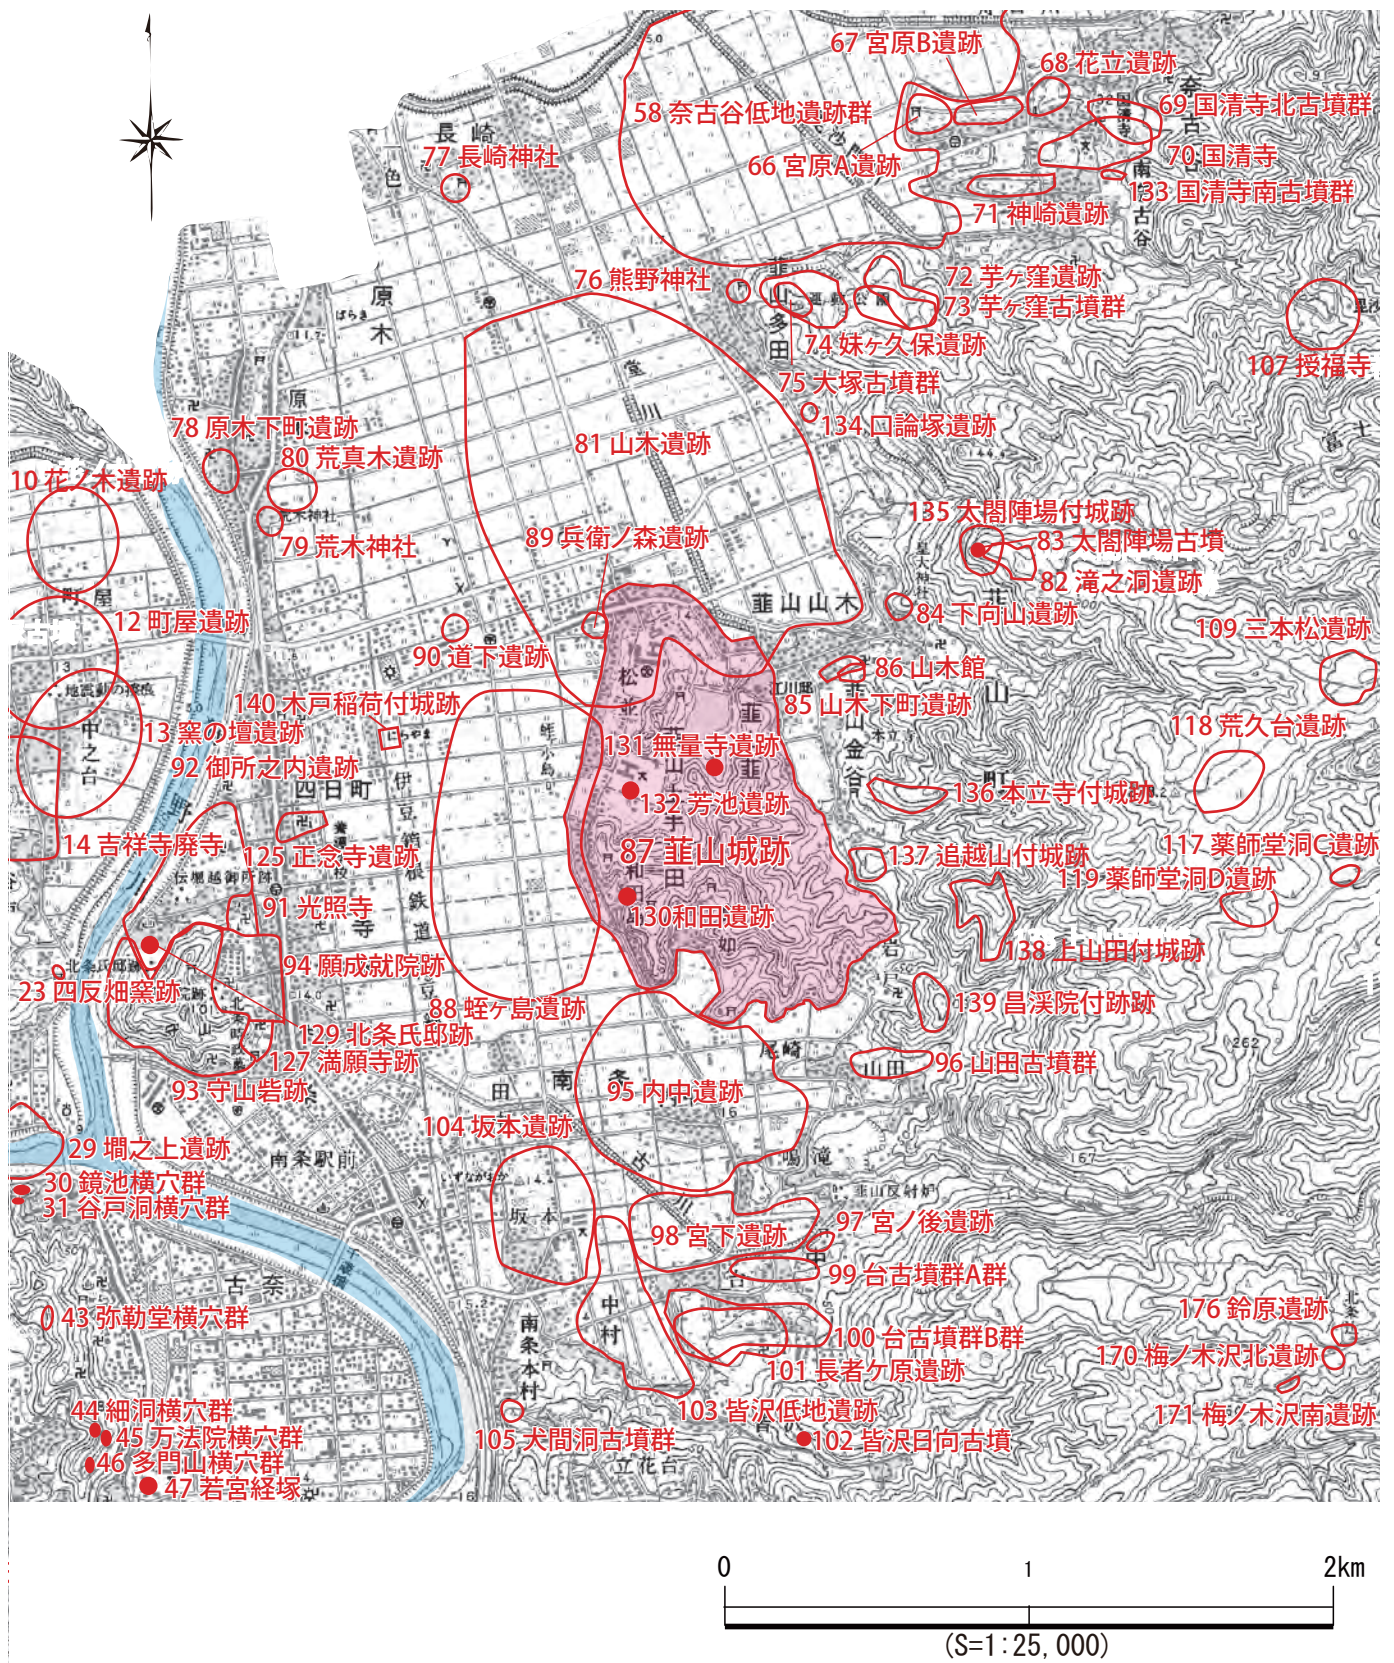

資料6 周辺の遺跡地図

資料7 周辺の遺跡一覧表

番号	遺跡名	所在地	種別	備考
10	花ノ木遺跡	北江間字花ノ木	生産遺跡	
12	町屋遺跡	南江間字町屋	散布地	=鳥井前
13	窯の壇遺跡	南江間字窯の壇	生産遺跡	
14	吉祥寺廃寺	南江間字古城寺	社寺跡	
23	四反畑窯跡	南江間字四反畑	生産遺跡	=御堂の内窯跡
29	塙之上遺跡	塙之上字大畑・中河原	散布地	
30	鏡池横穴群	塙之上字鏡池	横穴墓	
31	谷戸洞横穴群	塙之上字谷戸洞	横穴墓	
43	弥勒堂横穴群	長岡字弥勒洞	横穴墓	=源氏山横穴群
44	細洞横穴群	長岡字細洞	横穴墓	=源氏山横穴群
45	万法院横穴群	長岡字万法院	横穴墓	=源氏山横穴群
46	多門山横穴群	長岡字多門山	横穴墓	=源氏山横穴群
47	若宮経塚	長岡字若宮	その他	
58	奈古谷低地遺跡群	奈古谷字山ヶ下他	その他	
66	宮原 A 遺跡	奈古谷字宮原	集落	=奈胡谷神社遺跡
67	宮原 B 遺跡	奈古谷字宮原	散布地	=奈古谷遺跡
68	花立遺跡	奈古谷花立	散布地	
69	国清寺北古墳群	奈古谷字向山	古墳	
70	国清寺	奈古谷字宝泉窪	社寺跡	
71	神崎遺跡	奈古谷字神崎	集落	
72	芋ヶ窪遺跡	奈古谷字芋ヶ窪	散布地・その他の墓	
73	芋ヶ窪古墳群	奈古谷字芋ヶ窪	古墳・散布地	
74	妹ヶ久保遺跡	多田字伊勢平	古墳・集落	
75	大塚古墳群	多田字妹ヶ久保	古墳	
76	熊野神社	多田字下町	散布地・集落	
77	長崎神社	長崎字堂下	散布地	
78	原木下町遺跡	原木字下町	散布地	
79	荒木神社	原木字上町	散布地	
80	荒真木遺跡	原木字荒真木	散布地	
81	山木遺跡	山木字亀田他	集落・その他の遺跡	
82	滝之洞遺跡	山木字滝之洞	散布地	
83	太閤陣場古墳	山木字滝之洞	古墳	
84	下向山遺跡	山木字下向山	その他の墓	
85	山木下町遺跡	山木字下町	散布地	
86	山木館	山木字下町	城館跡	

番号	遺跡名	所在地	種別	備考
87	葦山城跡	葦山字葦山 無量寺 大手 御座敷 塩倉 外池 芳池 天主 平山 和田 金谷字盲女島 土手和田字松並 屋敷 田	城館跡	一部国史跡「葦山役所跡」
88	蛭ヶ島（蛭ヶ小島）遺跡	四日町字蛭島	散布地	
89	兵衛ノ森遺跡	四日町字土手前	集落	
90	道下遺跡	四日町字道下	散布地・その他	
91	光照寺	寺家字池島	城館跡	
92	御所之内遺跡	四日町字御所之内 築山 寺家字御産所 守山 中條字上河原	その他の遺跡	一部国史跡「伝堀越御所跡」 ・「北条氏邸跡（円成寺跡）」
93	守山砦跡	寺家字守山 中條字西大洞	城館跡	一部国史跡「北条氏邸跡（円成寺跡）」
94	願成就院跡	寺家字池島 守山	社寺跡・その他の墓	一部国史跡「願成就院跡」
95	内中遺跡	中字内中	集落・散布地	
96	山田古墳群	中字境屋敷	古墳	
97	宮ノ後遺跡	中字宮ノ後	集落・散布地	
98	宮下遺跡	中字宮下	その他の遺跡・その他	
99	台古墳群 A 群	中字向台	古墳	
100	台古墳群 B 群	中字長者ヶ原	古墳	
101	長者ヶ原遺跡	中字長者ヶ原	散布地	
102	皆沢日向古墳	中字皆沢日向	古墳	
103	皆沢低地遺跡	中字富士見台	その他	
104	坂本遺跡	中字坂本前	散布地	
105	犬間洞古墳群	南条字犬間洞	古墳	
107	授福寺	奈古谷字水上	社寺跡・その他の墓	
109	三本松遺跡	山木字三本松他	散布地	
117	薬師堂洞 C 遺跡	中字薬師堂洞	散布地	
118	荒久台遺跡	山木字荒久台	散布地	
119	薬師堂洞 D 遺跡	中字薬師堂洞	散布地	
125	正念寺遺跡	四日町字正念寺	社寺跡・その他の遺跡	
127	満願寺跡	寺家字池島	社寺跡	

資料8 土地所有区分図

凡 例

伊豆の国市
私有地
その他