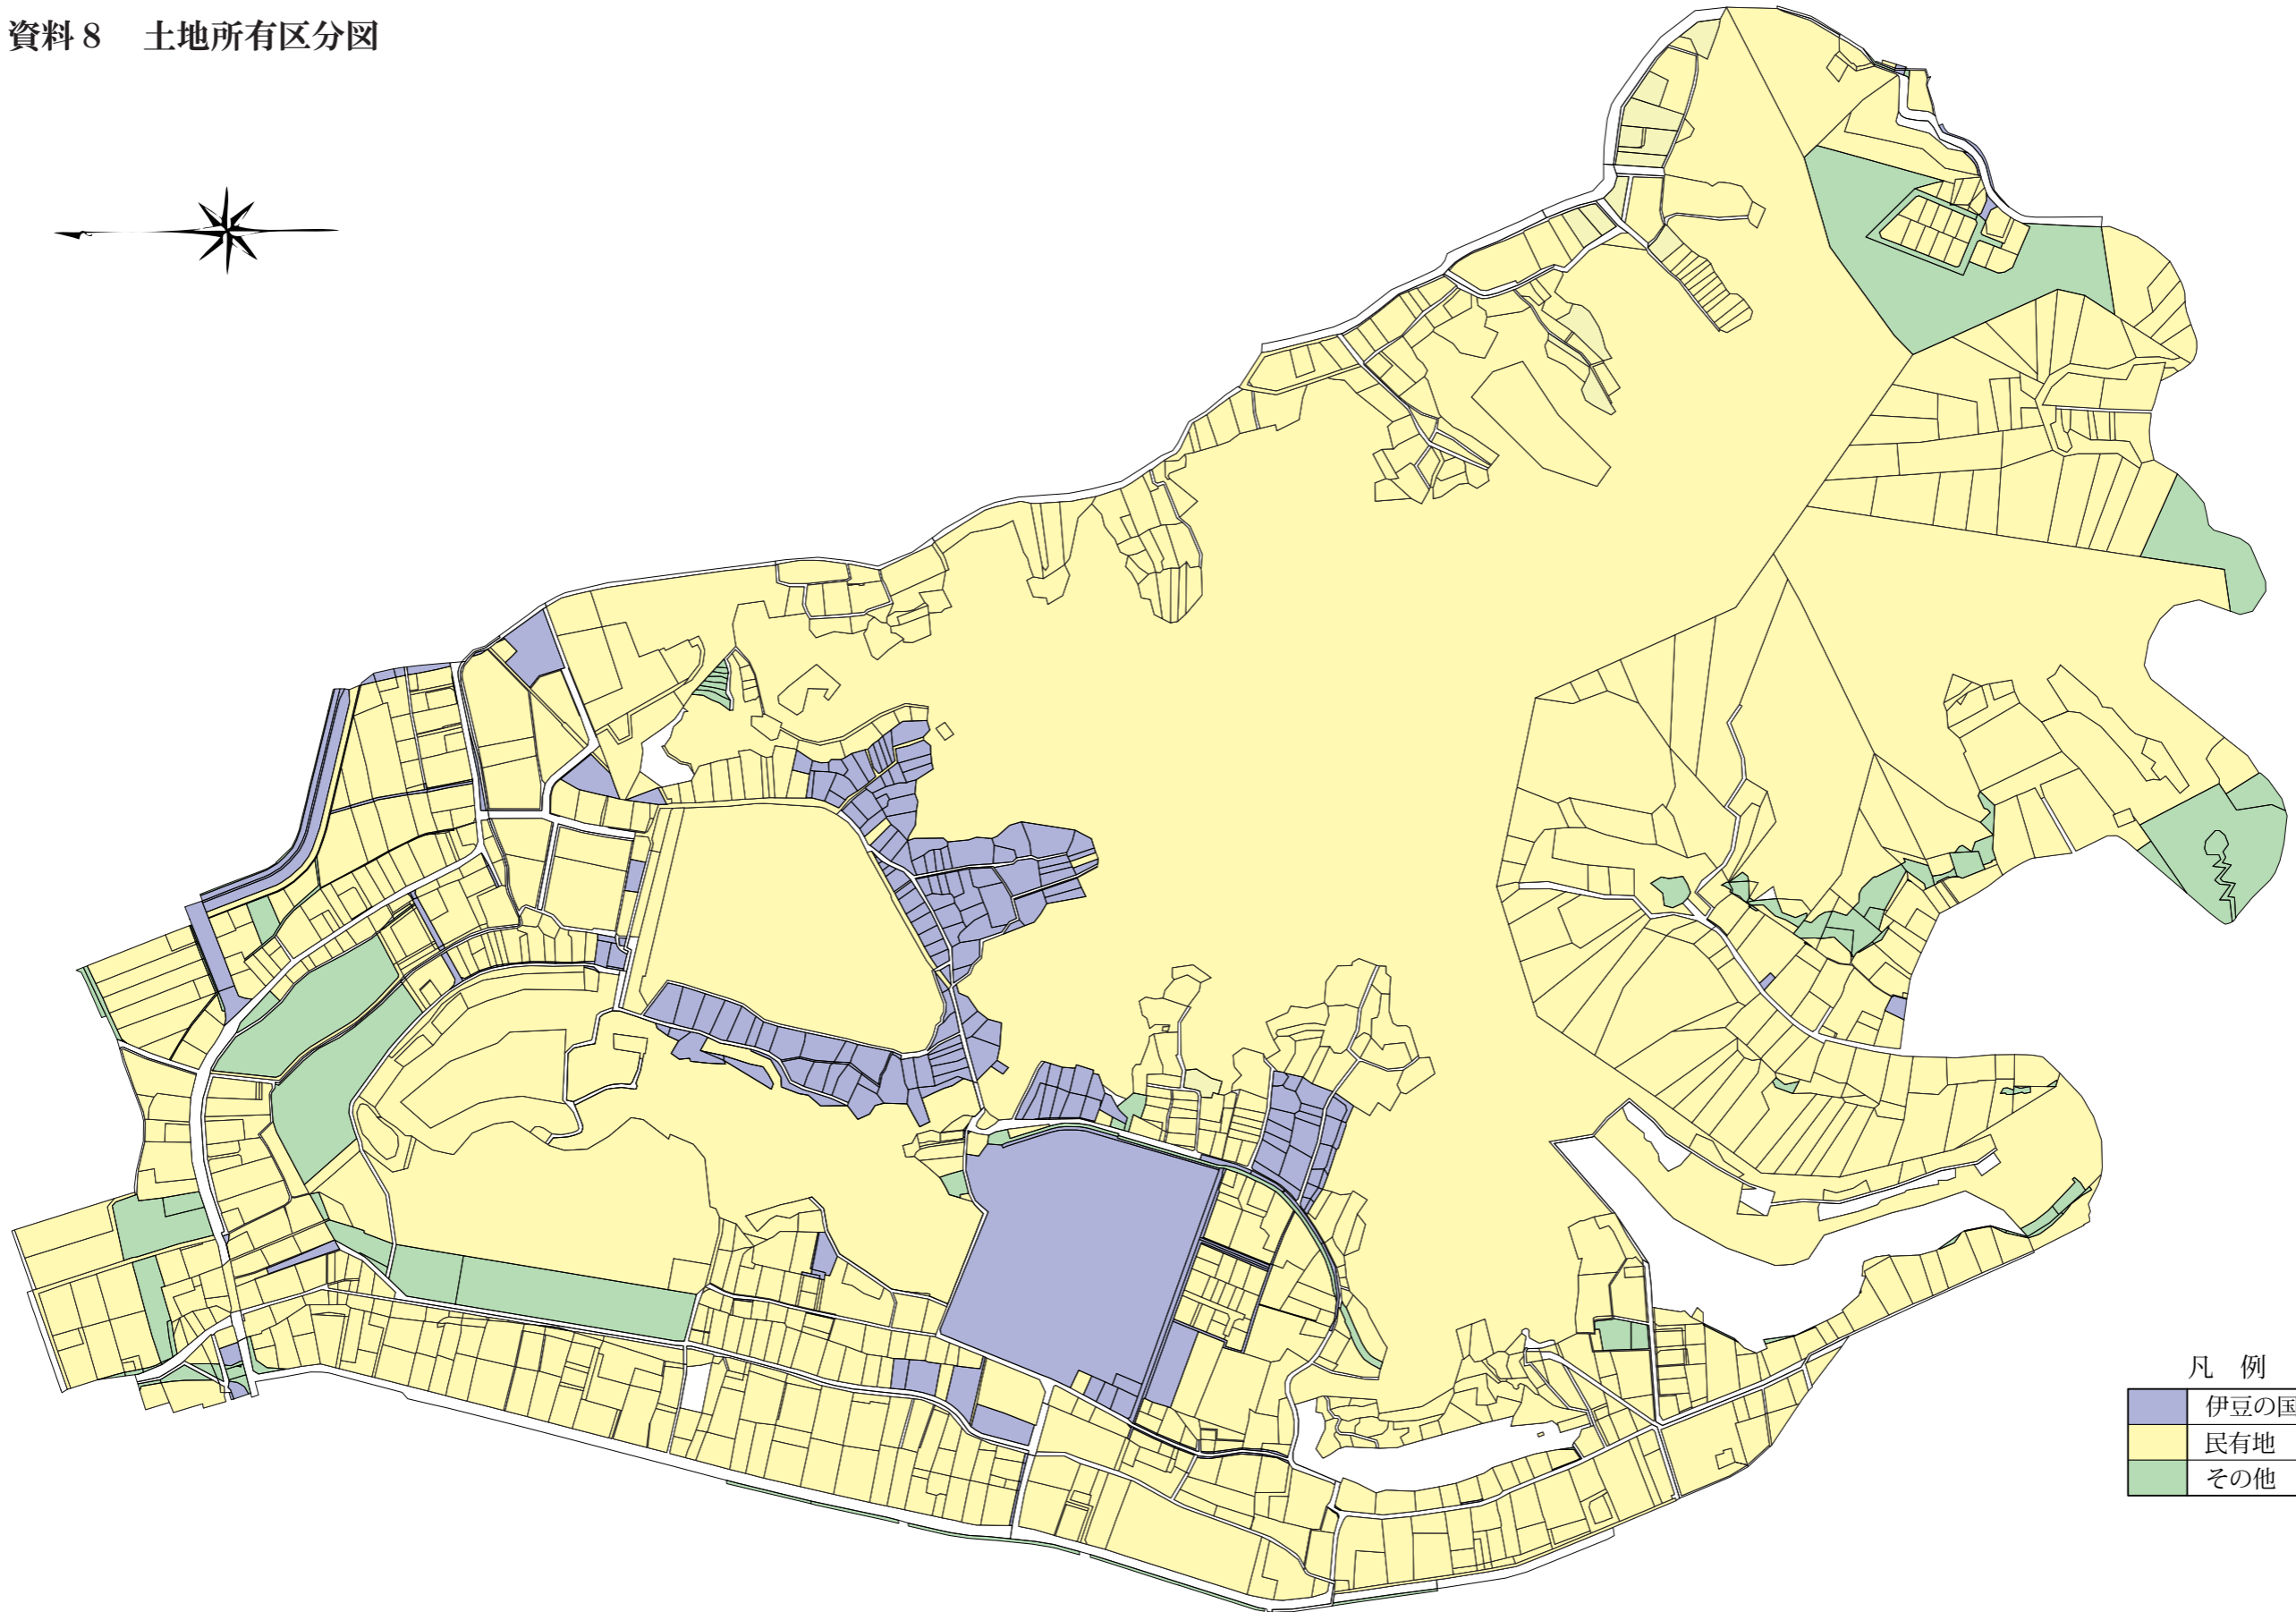

資料6 周辺の遺跡地図

資料7 周辺の遺跡一覧表

番号	遺跡名	所在地	種別	備考
10	花ノ木遺跡	北江間字花ノ木	生産遺跡	
12	町屋遺跡	南江間字町屋	散布地	=鳥井前
13	窯の壇遺跡	南江間字窯の壇	生産遺跡	
14	吉祥寺廃寺	南江間字古城寺	社寺跡	
23	四反畑窯跡	南江間字四反畑	生産遺跡	=御堂の内窯跡
29	塙之上遺跡	塙之上字大畑・中河原	散布地	
30	鏡池横穴群	塙之上字鏡池	横穴墓	
31	谷戸洞横穴群	塙之上字谷戸洞	横穴墓	
43	弥勒堂横穴群	長岡字弥勒洞	横穴墓	=源氏山横穴群
44	細洞横穴群	長岡字細洞	横穴墓	=源氏山横穴群
45	万法院横穴群	長岡字万法院	横穴墓	=源氏山横穴群
46	多門山横穴群	長岡字多門山	横穴墓	=源氏山横穴群
47	若宮経塚	長岡字若宮	その他	
58	奈古谷低地遺跡群	奈古谷字山ヶ下他	その他	
66	宮原 A 遺跡	奈古谷字宮原	集落	=奈胡谷神社遺跡
67	宮原 B 遺跡	奈古谷字宮原	散布地	=奈古谷遺跡
68	花立遺跡	奈古谷花立	散布地	
69	国清寺北古墳群	奈古谷字向山	古墳	
70	国清寺	奈古谷字宝泉窪	社寺跡	
71	神崎遺跡	奈古谷字神崎	集落	
72	芋ヶ窪遺跡	奈古谷字芋ヶ窪	散布地・その他の墓	
73	芋ヶ窪古墳群	奈古谷字芋ヶ窪	古墳・散布地	
74	妹ヶ久保遺跡	多田字伊勢平	古墳・集落	
75	大塚古墳群	多田字妹ヶ久保	古墳	
76	熊野神社	多田字下町	散布地・集落	
77	長崎神社	長崎字堂下	散布地	
78	原木下町遺跡	原木字下町	散布地	
79	荒木神社	原木字上町	散布地	
80	荒真木遺跡	原木字荒真木	散布地	
81	山木遺跡	山木字亀田他	集落・その他の遺跡	
82	滝之洞遺跡	山木字滝之洞	散布地	
83	太閤陣場古墳	山木字滝之洞	古墳	
84	下向山遺跡	山木字下向山	その他の墓	
85	山木下町遺跡	山木字下町	散布地	
86	山木館	山木字下町	城館跡	

番号	遺跡名	所在地	種別	備考
87	葦山城跡	葦山字葦山 無量寺 大手 御座敷 塩倉 外池 芳池 天主 平山 和田 金谷字盲女島 土手和田字松並 屋敷 田	城館跡	一部国史跡「葦山役所跡」
88	蛭ヶ島（蛭ヶ小島）遺跡	四日町字蛭島	散布地	
89	兵衛ノ森遺跡	四日町字土手前	集落	
90	道下遺跡	四日町字道下	散布地・その他	
91	光照寺	寺家字池島	城館跡	
92	御所之内遺跡	四日町字御所之内 築山 寺家字御産所 守山 中條字上河原	その他の遺跡	一部国史跡「伝堀越御所跡」 ・「北条氏邸跡（円成寺跡）」
93	守山砦跡	寺家字守山 中條字西大洞	城館跡	一部国史跡「北条氏邸跡（円成寺跡）」
94	願成就院跡	寺家字池島 守山	社寺跡・その他の墓	一部国史跡「願成就院跡」
95	内中遺跡	中字内中	集落・散布地	
96	山田古墳群	中字境屋敷	古墳	
97	宮ノ後遺跡	中字宮ノ後	集落・散布地	
98	宮下遺跡	中字宮下	その他の遺跡・その他	
99	台古墳群 A 群	中字向台	古墳	
100	台古墳群 B 群	中字長者ヶ原	古墳	
101	長者ヶ原遺跡	中字長者ヶ原	散布地	
102	皆沢日向古墳	中字皆沢日向	古墳	
103	皆沢低地遺跡	中字富士見台	その他	
104	坂本遺跡	中字坂本前	散布地	
105	犬間洞古墳群	南条字犬間洞	古墳	
107	授福寺	奈古谷字水上	社寺跡・その他の墓	
109	三本松遺跡	山木字三本松他	散布地	
117	薬師堂洞 C 遺跡	中字薬師堂洞	散布地	
118	荒久台遺跡	山木字荒久台	散布地	
119	薬師堂洞 D 遺跡	中字薬師堂洞	散布地	
125	正念寺遺跡	四日町字正念寺	社寺跡・その他の遺跡	
127	満願寺跡	寺家字池島	社寺跡	

資料8 土地所有区分図

凡 例

伊豆の国市
私有地
その他