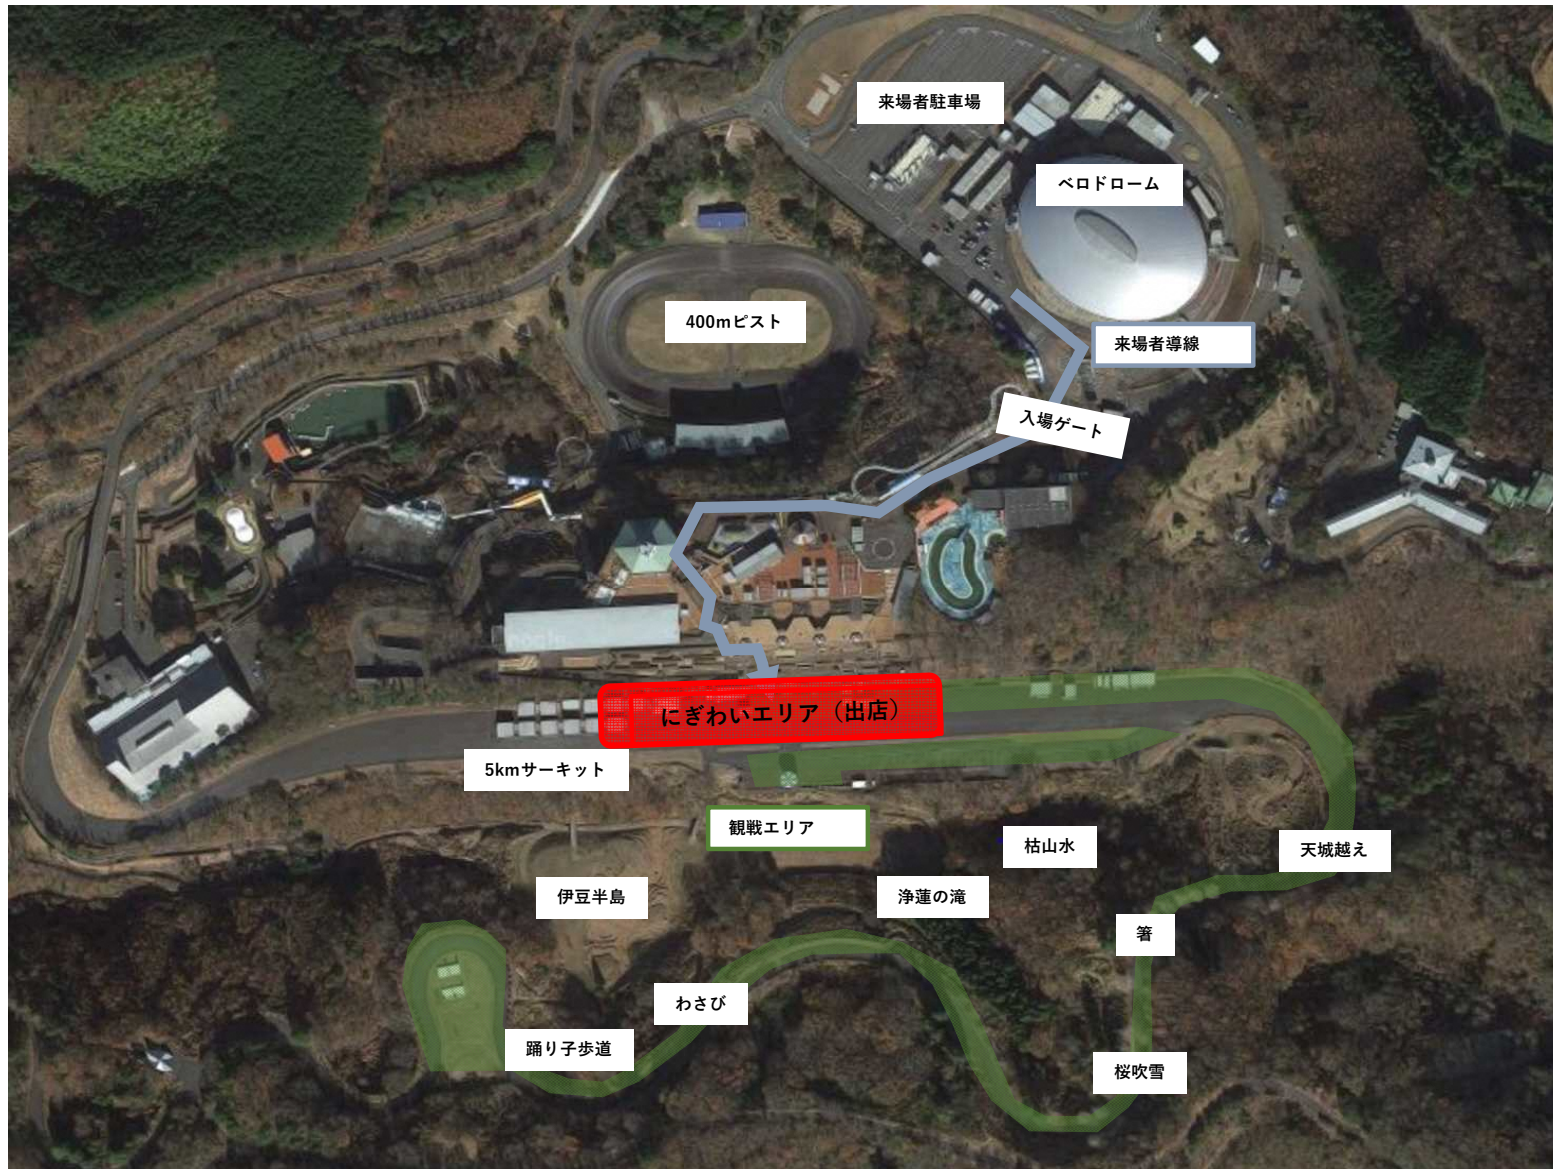

## ■ 大会概要①

区分	内容
名称	ジャパン・マウンテンバイク・カップ2023
開催主旨	<ul style="list-style-type: none"><li>● 東京オリパラ大会後のレガシー大会として日本サイクルスポーツセンターのオリンピックMTBコースを本格的に使用した、MTB国際大会を開催する。</li><li>● 海外トップ選手を招聘し、国内の大会には無い、トップアスリートの競う、魅せるレースを実施する。</li><li>● 次世代トップ選手の輩出を目指し、次世代の育成・普及大会として、ユースカテゴリーのエキシビジョンレースを新設。</li><li>● 選手だけでなく、地元住民等が様々な形で関わるることができる大会を実現し、東部伊豆地域の地域活性化を図る。</li></ul>
時期・期間	2023年10月20日(金)～22日(日)・3日間 うち、20日(金)及び21日(土)はオフィシャルトレーニングのみ
レースグレード	UCI Class1 ※国際自転車競技連盟(UCI)が認めた公認レース。
場所	日本サイクルスポーツセンター伊豆マウンテンバイクコース 〒410-2402 静岡県伊豆市大野1826番地
参加者	<ul style="list-style-type: none"><li>・ 海外招聘選手(エリート、U23、ジュニア)</li><li>・ 国内外一般エントリー選手</li></ul>

## ■大会概要②

区分	内容
レース内容	<p>○メインイベント            オリンピックコースを使用した男女エリートレース            ・男子エリート(23歳以上) ・女子エリート(23歳以上)            ・男子U23(19-22歳) ・女子U23(19-22歳)</p> <p>○サブイベント            オリンピック大会後に造成されたエスケープコースを使用しての            ジュニア及びユースカテゴリーのレース            ・男子ジュニア(17-18歳) ・女子ジュニア(17-18歳)            ・男子ユース(16-13歳) ・女子ユース(16-13歳)</p>
主催	<p>ジャパン・マウンテンバイク・カップ大会実行委員会            自治体:静岡県、伊豆市、伊豆の国市、伊東市            競技団体:(一社)静岡県自転車競技連盟、(公財)日本自転車競技連盟            施設所有者:(一財)日本サイクルスポーツセンター(CSC)            団体:美しい伊豆創造センター、(一社)ふじのくにサイクルスポーツコミッション</p>
共催	静岡県、伊豆市、伊豆の国市、伊東市
競技主管	(一社)静岡県自転車競技連盟
公認	(公財)日本自転車競技連盟

# ■ 配置図 (全体)

■ にぎわいエリア (出店) ■ 観戦エリア → 来場者導線

## ■ 配置図（にぎわいエリア拡大）

- 1区画 2間×3間テントスペースを基本に配置
- 最大で45区画配置
- 飲食・観戦のための机、椅子を実行委員会が用意する予定【ピンクのエリア】
- 配置の詳細は、10月上旬を目処に別途通知する