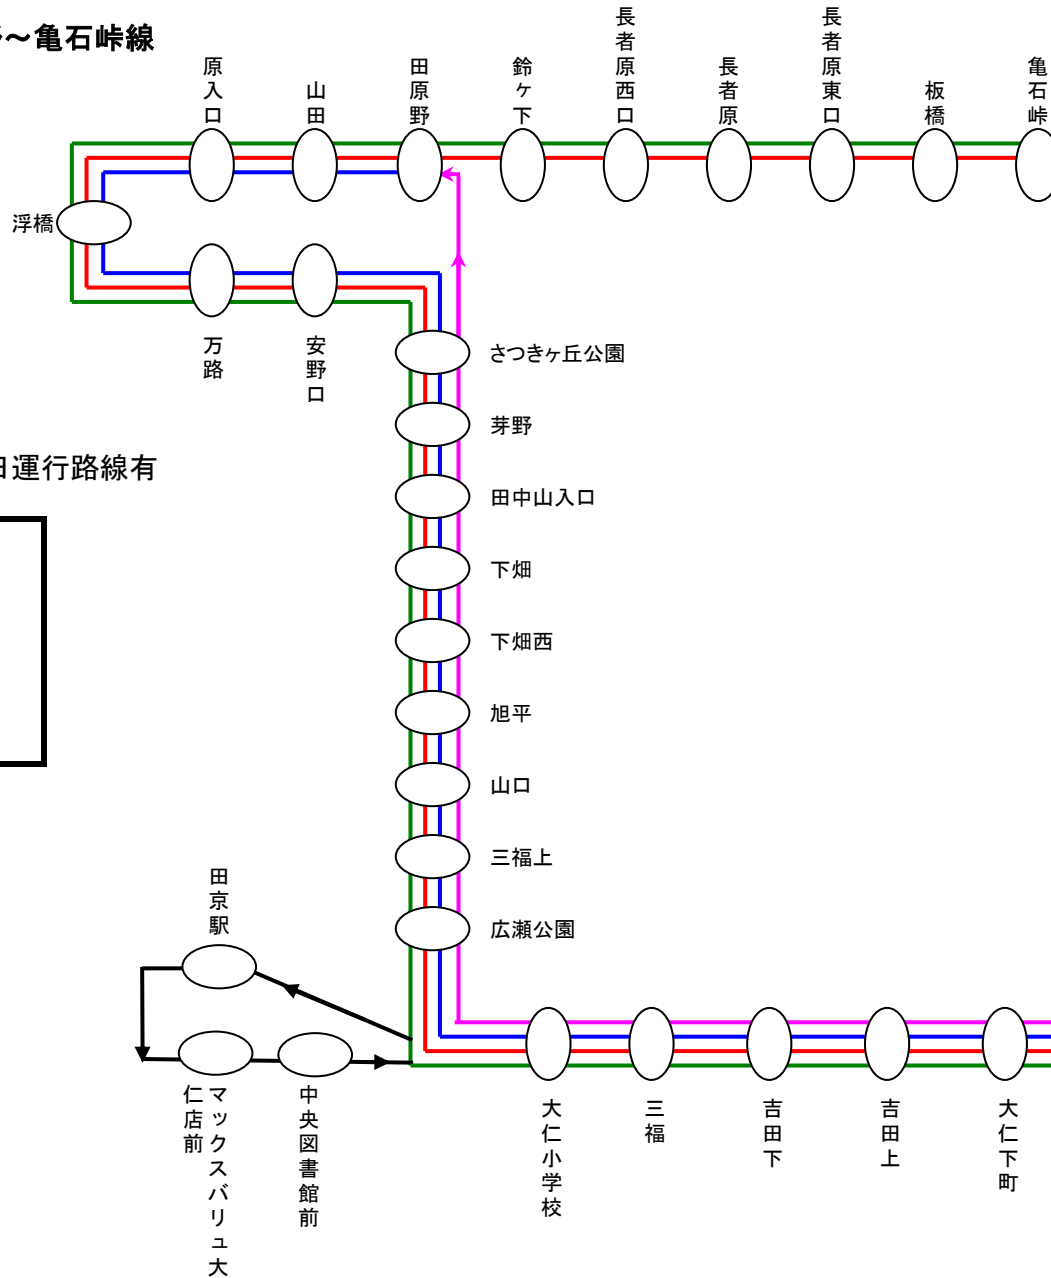

# 伊豆の国市自主運行バス運行系統図

## 修善寺駅～大仁駅～田原野～亀石峠線

※日・祝日運休  
[注意]時間帯により通学日運行路線有

- 大仁駅前・田原野線
- 修善寺駅・田原野線
- 修善寺駅・亀石峠線
- 大仁駅前・亀石峠線
- 田京駅経由