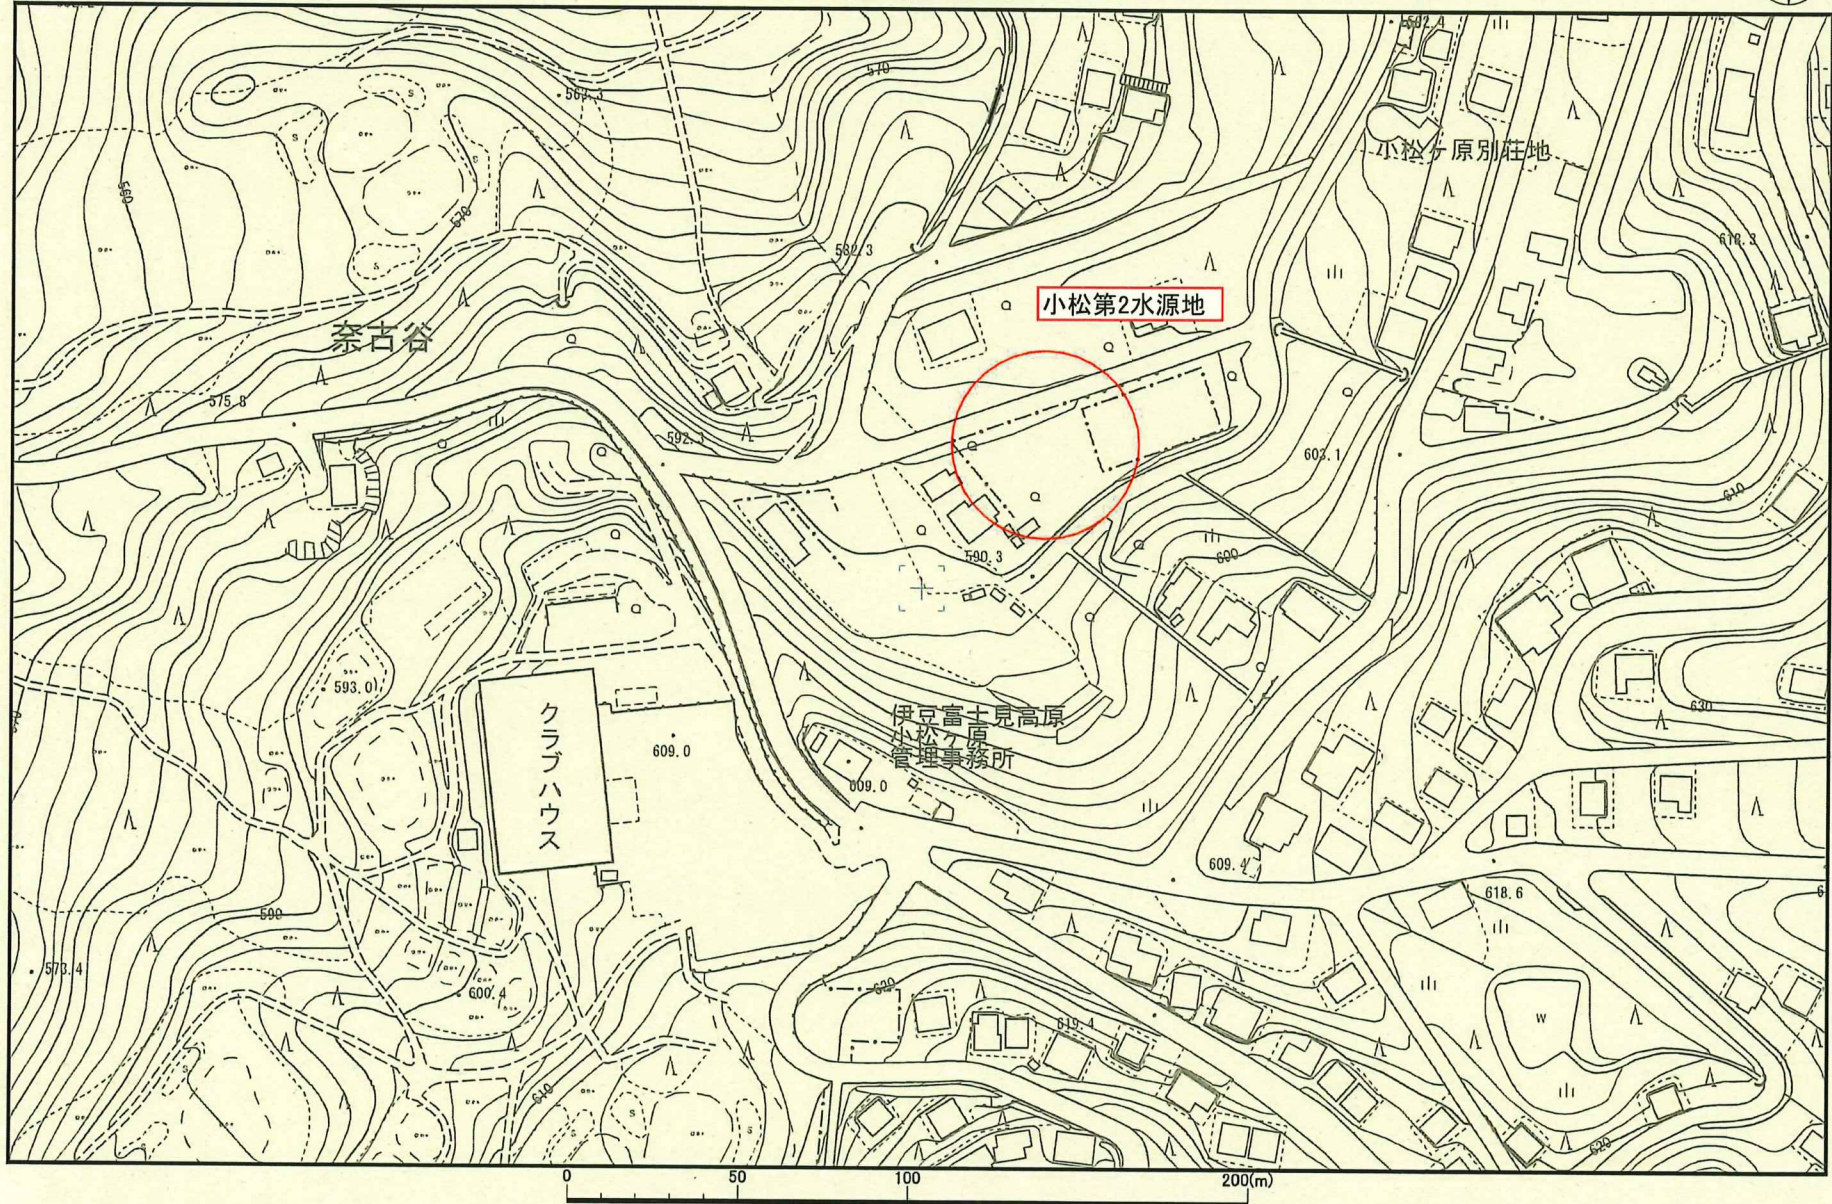

位置図

印刷日時:2024年4月4日 16:40:10

S=1:2000

出力システム名:伊豆の国市「統合型GIS」

位置図