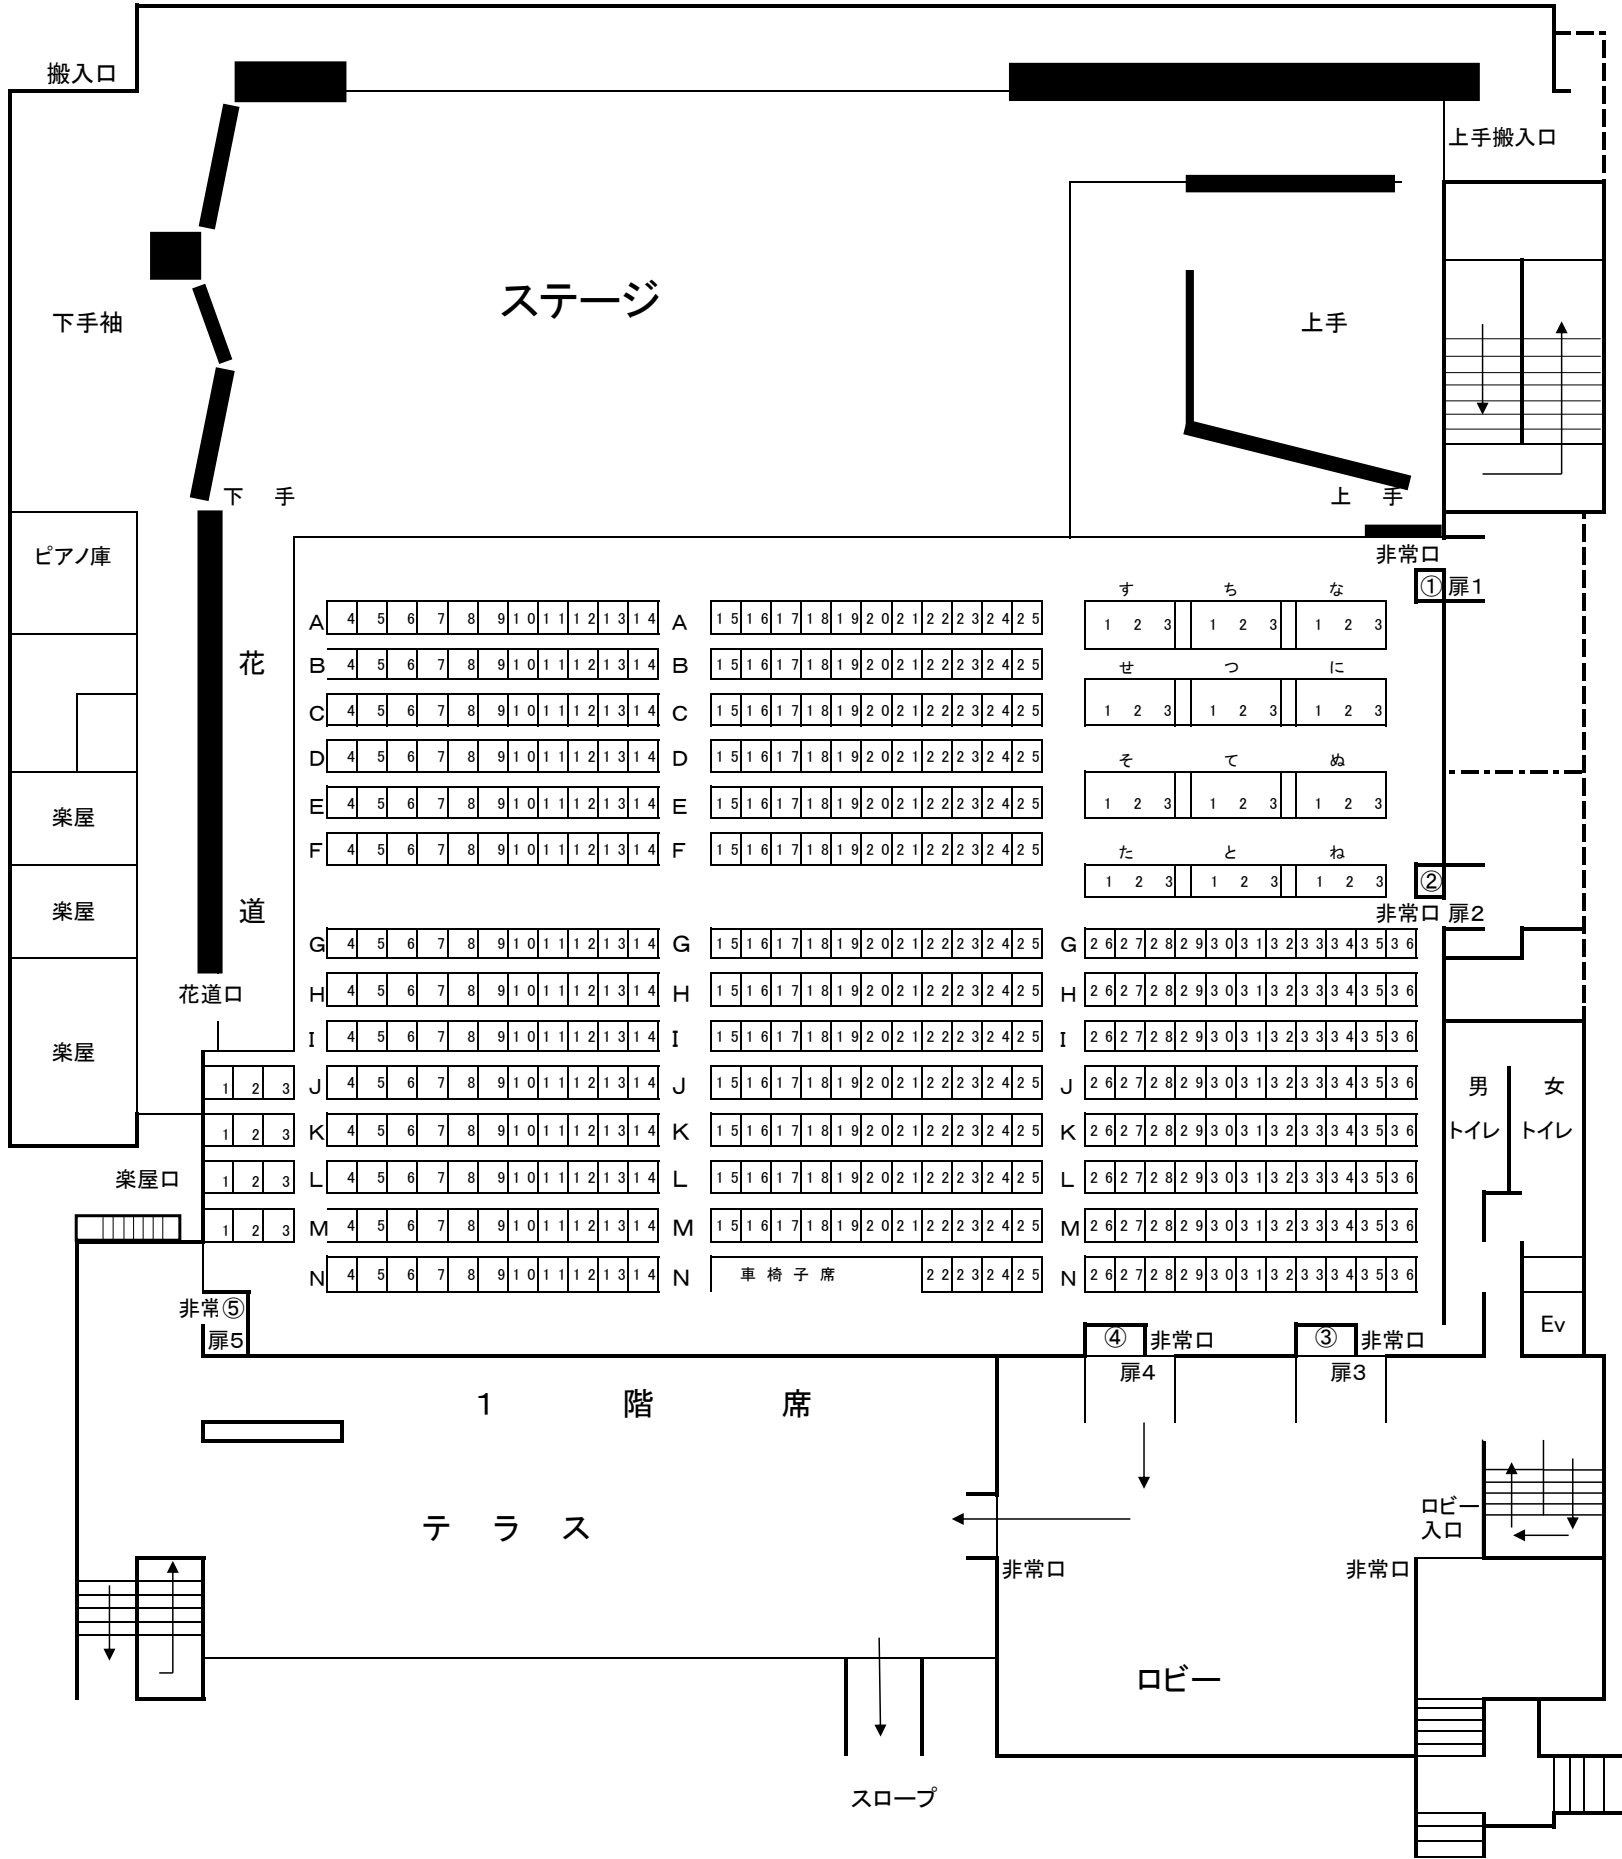

蕪山時代劇場大ホール

1階 440席  
 固定席 401席  
 車椅子スペース 3席  
 栈敷席 36席