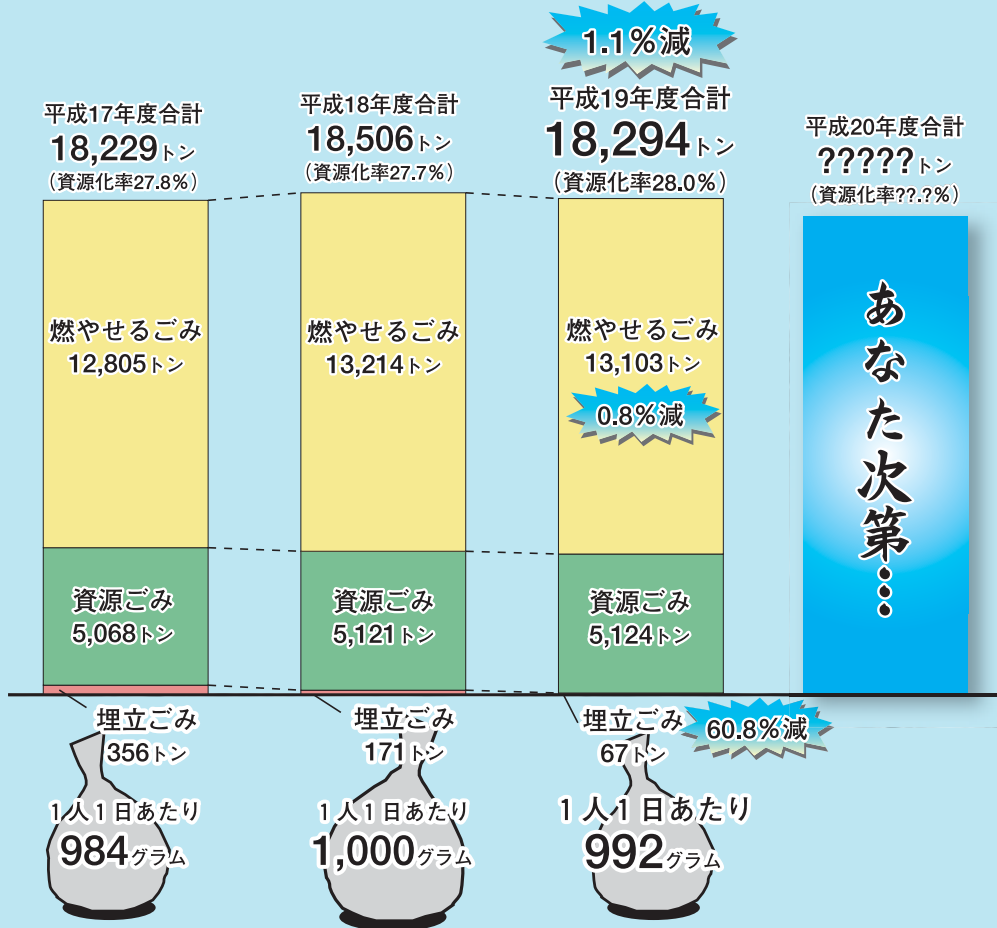

つづけていますか？生ごみの水切り

*資源化率とは、ごみ全体のうち資源ごみの占める割合 資源化率(%) = $\frac{\text{資源ごみ}}{\text{ごみ全体量}} \times 100$

*1人1日あたり数量は、各年度10月1日の人口(外国人登録を除く)で換算

- p2 乗って歴史を再発見 伊豆の国市富士山と歴史めぐりバス
- p3 狩野川新能/子どもしゃぎり大会/県民の日イベント
- p4 平成20年度後期高齢者医療保険料が決まります
- p5 国保税が軽減されます/年金記録の確認にご協力を
- p6 婦人科検診を受けましょう/気をつけよう食中毒
- p7 児童扶養手当・特別児童扶養手当/重度医療費受給者証の更新

これがプロの『かき氷』

今が旬!!

いずのくに発・新鮮情報