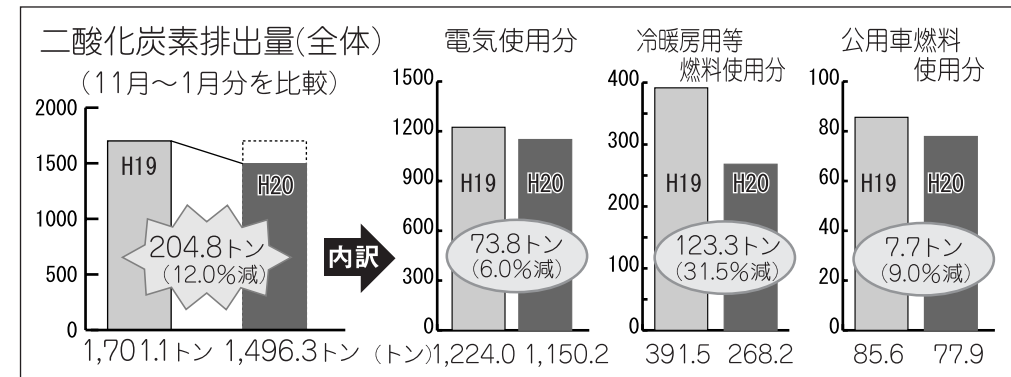

▲5月のぎょうじ▲

13日(水)10:00 ~ 楽器であそぼう
天気の良い日は園庭で絵本や紙芝居の読み聞かせをしています。
子育ての悩み相談に専門の保育士が応じます。ご利用ください。
相談専用電話 0558 76 2656

詳しくは各園までお問い合わせください。

伊豆の国市役所は、「エコアクション21」認証取得に向けた活動を、平成二十一年一月から始め、平成二十二年一月までの成果を三月に環境活動レポートとして取りまとめました。
今回の取り組み成果は、三月と短い期間ではありますが、職員らの冷暖房設定温度の徹底や節電・節水意識の向上が見られました。
このほかに、事務用紙購入量と廃棄物排出量の集計を行いました。
取り組み期間中の対前年同期だけの数値であるものの、いずれも約一割を超える削減がされたことは、取り組みの成果がでているものと思われ