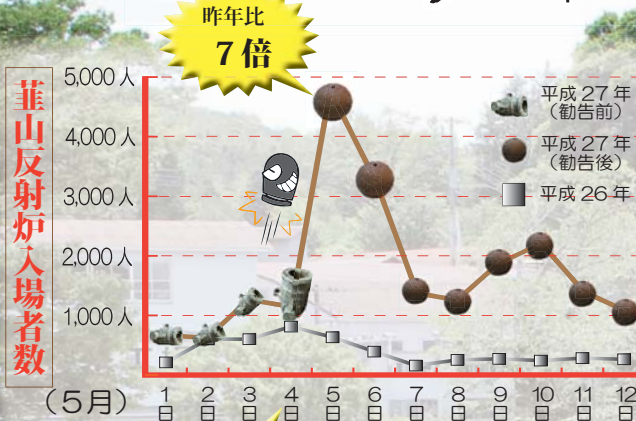

広報

Public Relations

いずのくに

<http://www.city.izunokuni.shizuoka.jp>

2015
平成 27 年

6

No.161

5月6日
イコモスからの勧告を受け
多くの来場者でにぎわう葦山反射炉

- P.2-3 ■ 葦山反射炉、世界遺産登録に向け大きく前進
- P.4-5 ■ 本気で観光を変える
- P.6-8 ■ まちづくりご意見箱
- P.9 ■ 女性学習支援事業募集
- P.14 ■ 第80回 源氏あやめ祭
- P.18 ■ 高齢者温泉施設無料利用券を交付します

広報 いずのくに 平成 27 年 6 月号 (No. 161)

発行 伊豆の国市
〒410-2292 静岡県伊豆の国市長岡 340-1
編集 市長戦略部市長公室 ☎055-948-1431

URL <http://www.city.izunokuni.shizuoka.jp/>
メール info@city.izunokuni.shizuoka.jp
印刷 フタノ印刷株式会社 再生紙使用

なかじま わかな
中島 和奏 ちゃん
(平成 23 年 6 月 21 日生)
一行さん・美千代さんの長女 (古奈)
歌を歌うことが大好きな和奏。友だちをたくさん作って、いっぱいあそんでおおきくな〜れ。

やぶさき しゅうま
藪崎 秀真 くん
(平成 23 年 6 月 22 日生)
哲郎さん・麻希さんの次男 (南條)
笑顔がかわいい秀真君。妹のお世話をいつもありがとう。これからも優しい秀真君でいてね。

7月号出場者募集

平成 23 年～25 年の各 7 月生まれ (2～4 歳まで) のお子さんを募集します。電話は 6 月 5 日 (金)、メールは 6 月 7 日 (日) までに申し込みください。詳しくは市ホームページ (携帯版) をご覧ください。

市役所市長公室 ☎055-948-1431
市ホームページ QRコード

いしい りょう
石井 琉生 くん
(平成 23 年 6 月 13 日生)
克幸さん・志都子さんの次男 (仲之台)
いつも穏やかでのんびりマイペースな琉生。これからも、家族みんなの癒しの存在でいてね。

ひらいわ りく
平岩 璃空 くん
(平成 23 年 6 月 3 日生)
純さん・彩さんの三男 (寺家)
お口が達者でお調子者のりくちゃん。これからも、お兄ちゃん達と元気いっぱい仲良く過ごそうね。

さかい あやか
酒井 彩花 ちゃん
(平成 24 年 6 月 13 日生)
大輔さん・紀恵さんの長女 (田京)
笑顔がかわいい彩花。パパもママも彩ちゃん笑顔から元気をもらってるよ。彩ちゃん、大好き!!