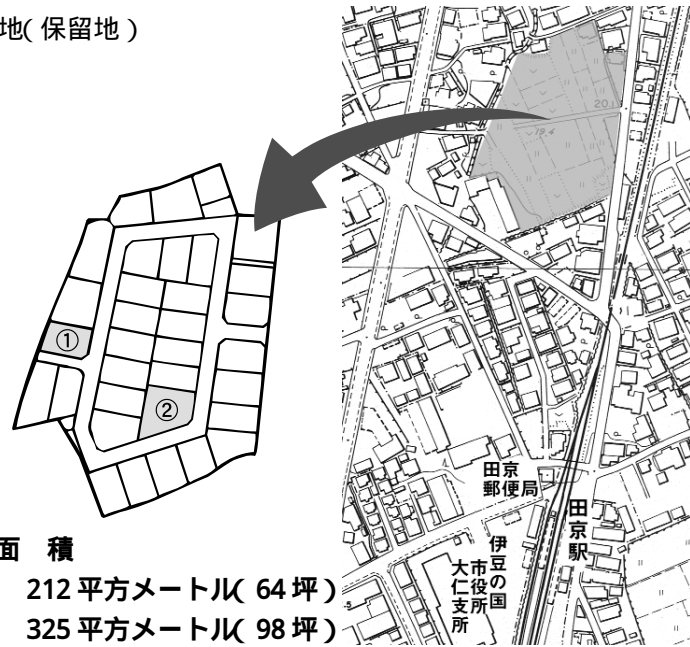

# 守木地区分譲地 保留地 の売り出し

今年3月から区画整理事業を進めていた守木地内の分譲地(保留地) 2区画を売り出します。

**申込み資格** 市内に在住または勤務している人で、本人が居住する住居を必要としている人  
土地売買契約締結後5年をめぐりに自己用住宅を建築し、継続して居住できる人

**分譲力所** 伊豆箱根鉄道田京駅より徒歩3分  
**用途地域** 第1種住居地域  
(建ぺい率60%、容積率200%)

**申込み期間** 11月1日(火)~25日(金)  
(土・日曜日、祭日は除く)  
応募者多数の場合は公開抽選(予定)  
詳しくはお問い合わせください。

**申込み・問合せ**  
大仁町守木土地区画整理組合事務局  
(都市計画課内) 電話 055 948 2909

**面積**  
212平方メートル(64坪)  
325平方メートル(98坪)