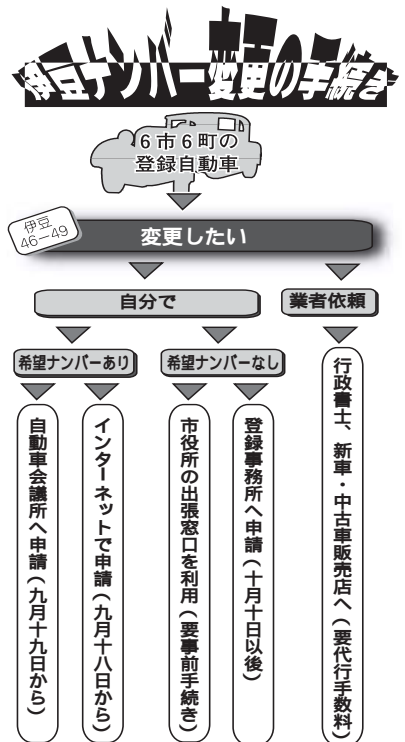

ナンバーを変更しよう

切り替え方法
行政書士、新車・中古車販売店に手続きを依頼する

登録料が普通・軽自動車
千四百四十円、大型車で千九
百六十円に加え、申請書用紙
代が必要になります。

必要なもの
車検証、所有者・使用者印、
ナンバープレートなど。
の場合はナンバー取り付け交
換は自分で行います。プラス
及びマイナズドライバーなど
を用意してください。

Q 伊豆ナンバーはいつから
使用できるの？
A 十月十日から伊豆ナンバ
ー交付が始まります。

Q どんな車が伊豆ナンバーになるの？
A 一五〇以下CC以下の原動機付自転車、小型特殊
ミニカーを除く全車種が該当します。
一五〇以下CC以下のバイクや小型、ミニカーは
伊豆ナンバーではなく、今までどおり各市町
名のナンバーのままです。

Q 私の車は現在沼津ナンバーだけど、伊豆ナン
バーに変更しなくてはいけないの？
A 一般的に、対象地区に住んでいる人の車の新
規登録や移転登録、変更登録などでナンバ
ープレートを変更する場合には、順次伊豆ナンバ
ーになります。対象地区内すべての車のナン
バープレートを強制的に変更するわけではあ
りません。

Q 軽自動車の場合、番号変更には何が必要？
A 一般的には自動車検査証（車検証）、使用者の印（個人は認印可、法人は代表者印）、ナンバープレートが必要です。上記のほかに書類が必要な場合があります。詳しくは、軽自動車検査協会にお問い合わせください。

Q 希望番号をとりたい！
A 9月からインターネットと交付代行者窓口で事前受付を開始しています。次の13通りの番号は、抽選を行い、毎週月曜日の午前0時にコンピューターで当選者が決定されます。1、7、8、88、333、555、777、888、1111、3333、5555、7777、8888
一部希望ナンバー制の対象とならない車種あり
希望ナンバー受付 <http://www.kibou-number.jp/>