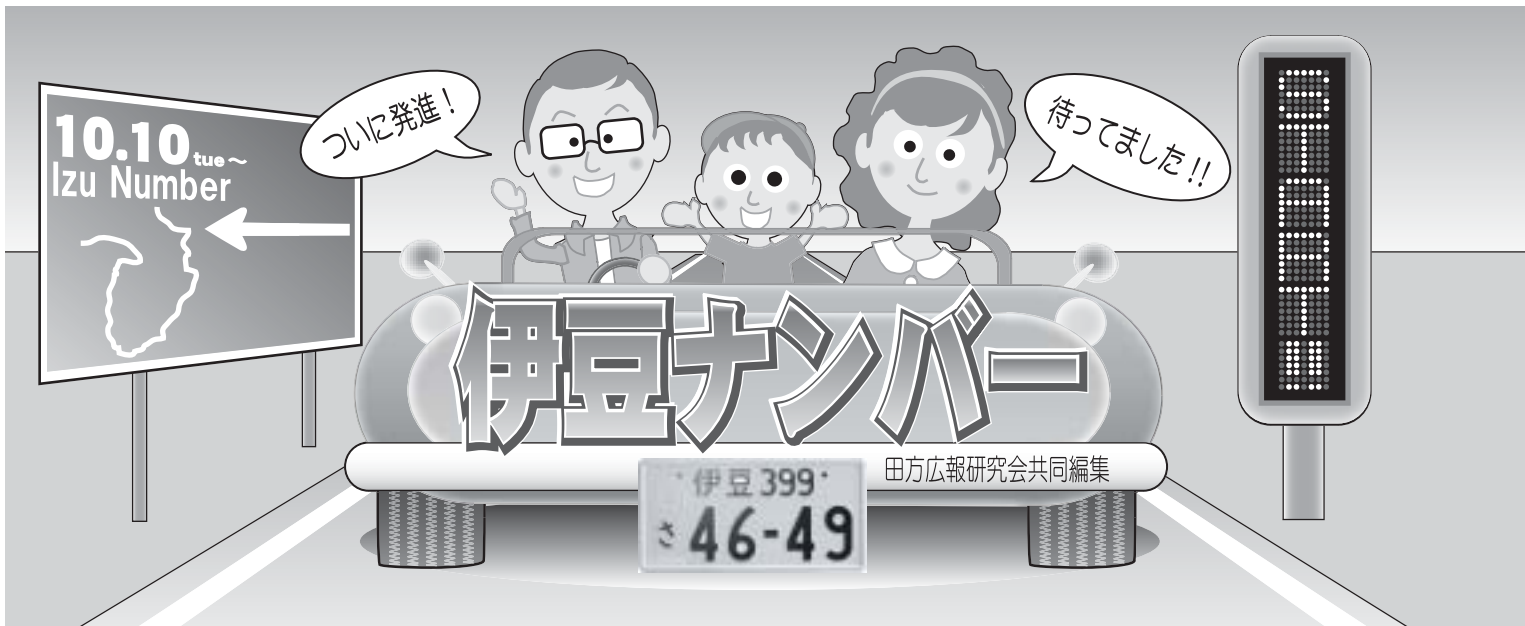

「伊豆は一つ」を合い言葉に

動く広告塔として
伊豆から全国へ

「伊豆は一つ」を合い言葉に、

平成十一年から七年間にわたる活動した成果が実を結びます。伊豆地域の観光振興と地域活性化を図るため、全国に先駆けて伊豆ナンバーの創設活動を展開してきましたが、国土交通省から平成十七年七月に伊豆ナンバー誕生の内示を受け、平成十八年三月には、

「伊豆は一つ」を合い言葉に、
す。そしていよいよ「伊豆ナンバー」が動く広告塔として全国に伊豆を発信します。伊豆に住む皆さん一人ひとりに「観光伊豆」を再認識していただき、そのPR効果により、経済波及効果が生まれるものと期待感がふくらみます。

対象地区は六市六町

六市六町（伊豆の国市・三島市・熱海市・伊東市・下田市・伊豆市・函南町・東伊豆町・河津町・南伊豆町・松崎町・西伊豆町）では、伊豆ナンバー導入後も一般車を中心に「伊豆ナンバー」への切り替え導入を円滑に推進するための新たな運動

の展開を図っていきます。「伊豆が元気になるれば伊豆の国市も元気になる」をスローガンに地域活性化に向け、大きな一歩を踏み出すこととなります。

「伊豆ナンバー」と同じように、全国でも、「仙台」「会津」「つくば」「那須」「柏」「成田」「川越」「金沢」「岡崎」「堺」「倉敷」「豊田」「一宮」「下関」「諏訪」「高崎」「鈴鹿」の計18個所の「当地ナンバー」が誕生します。

市役所出張窓口開設

市役所で「伊豆ナンバー」に交換するイベントを開催します。この機会に、あなたの愛車を「伊豆ナンバー」に変更しましょう。事前に申請が必要になりますのでご注意ください。

1. **とき** 十月十九日（木）10時～15時
   - **ところ** 市役所 葦山庁舎 駐車場
   - **対象** 3、5ナンバーの一般乗用車、軽四輪の乗用貨物
   - **条件** 所有者・使用者が同一で、車検証の所有者の住所と住民票の住所が同一であること
   - **事前申請（当日受付はできません）**
     期間 十月十一日（水）～十三日（金）
     時間 10時～16時
   - **受付** 市役所伊豆長岡庁舎1階ロビー
     台数 一般乗用車…先着百五十台
     軽自動車…先着百台
   - **持ち物** 認印、車検証のコピー、標板交付手数料等千五百円程度、委任状ほか
2. 今回は希望ナンバー、字光式ナンバーは受け付けてきません。

詳しいお問い合わせは

- 登録自動車等については...
  沼津自動車検査登録事務所
  電話 050 5540 2051
- 登録自動車希望番号については...
  静岡県自動車会議所沼津事務所
  電話 055 967 1171
- 軽自動車については...
  軽自動車検査協会静岡事務所沼津支所
  電話 055 988 3847
- 軽自動車希望番号については...
  静岡県自動車会議所沼津軽自動車事務所
  電話 055 988 3856
- 一日窓口については...
  市役所企画財政課 電話 055 948 1413

ナンバーを変更しよう

切り替え方法
行政書士、新車・中古車販売店に手続きを依頼する

登録料が普通・軽自動車
千四百四十円、大型車で千九
百六十円に加え、申請書用紙
代が必要になります。

必要なもの
車検証、所有者・使用者印、
ナンバープレートなど。
の場合はナンバー取り付け交
換は自分で行います。プラス
及びマイナズドライバーなど
を用意してください。

Q 伊豆ナンバーはいつから
使用できるの？
A 十月十日から伊豆ナンバ
ー交付が始まります。

Q どんな車が伊豆ナンバーになるの？
A 一五〇以下CC以下の原動機付自転車、小型特殊
ミニカーを除く全車種が該当します。
一五〇以下CC以下のバイクや小型、ミニカーは
伊豆ナンバーではなく、今までどおり各市町
名のナンバーのままです。