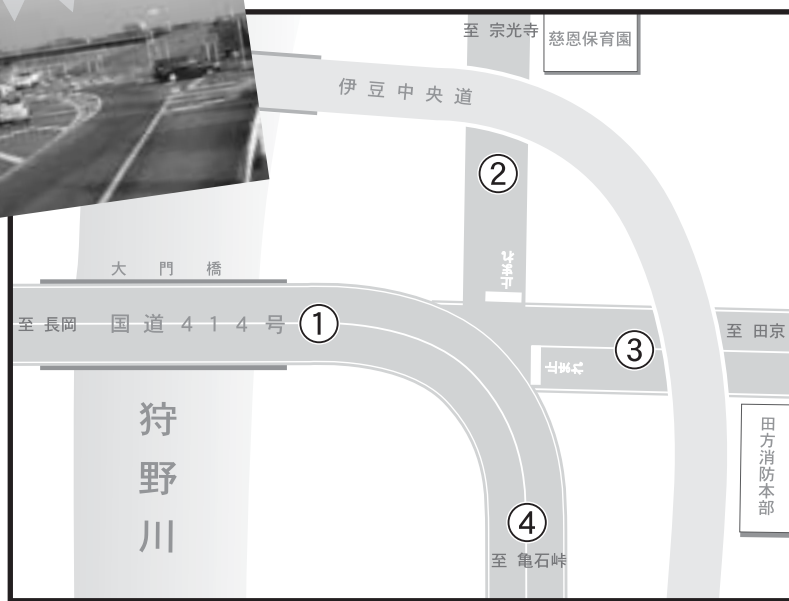

# 交通安全は家庭から

ピースケ

ピーコ

「干支街道でドライバーの安全を見守ってます！」

伊豆の国市交通指導員会では、今年も県道伊東・大仁線の下畑地区の通称「干支街道」に交通安全を願い、今年の干支「イノシシ」親子三匹の人形を設置しました。また、周辺の草刈や清掃作業も行いました。

「私たちは、世間では猪突猛進なんて言われていますが、酒を飲んだら絶対に運転はしません。スピードの出し過ぎにも注意していただきたいものです。」

## 交通事故

伊豆の国市内

(平成18年)

月	件数	死者	傷者
12月	50	1	50
1～12月	403	8	548

1年で最も寒い季節。ドライバーの皆さん、焦りは交通事故の元です。朝の出勤は、時間にゆとりを持って、出かけましょう。(大仁警察署交通安全指導員)

問合せ 安全対策課 電話 055 948 1412

## 運転手さん 気をつけて!

日ごろ運転していると「こういう場合どうすればいいの?」と疑問に思う道路があります。ここは、大門橋東側交差点(大仁側) 国道414号(長岡方面 亀石峠方面)が優先の本線車道です。さて、次の場合、あなたは方向指示器を【右・左・出さない】どのように操作しますか?

- 問1 から へ進行する場合は?
  - 問2 から へ進行する場合は?
  - 問3 から へ進行する場合は?
  - 問4 から へ進行する場合は?
- 停止線では、必ず一時停止してください。