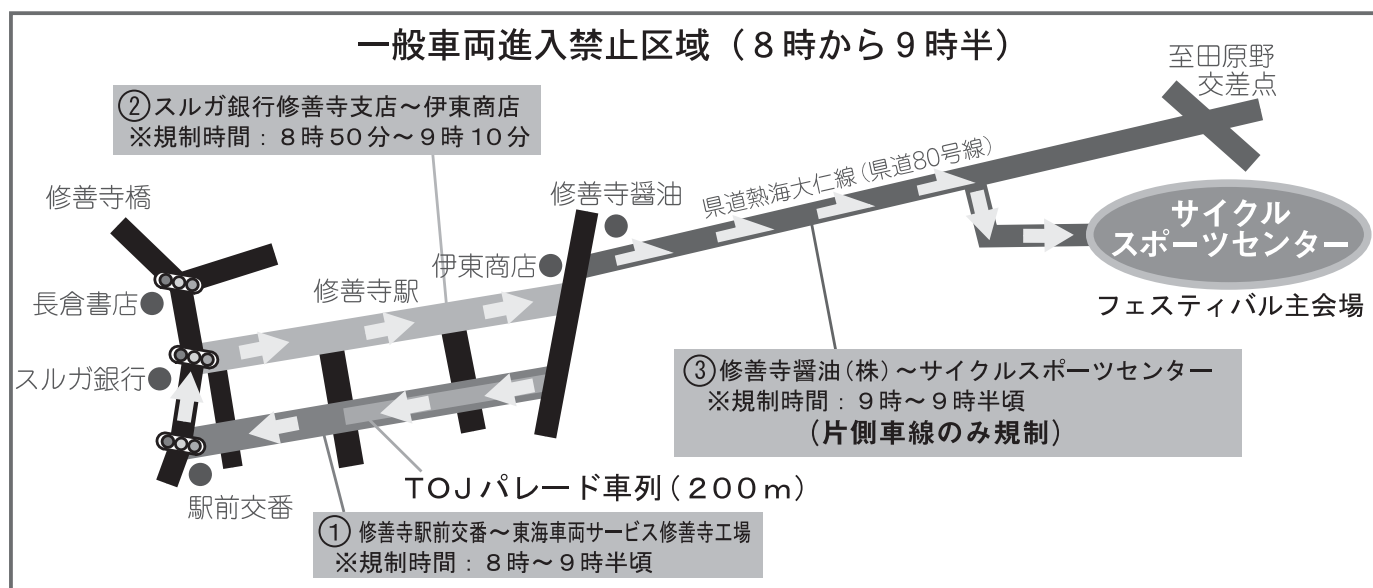

5/26 SAT

伊豆サイクルフェスティバル開催

料金受取人私
伊豆長岡局
承認
2
差出有効期間
平成20年
3月31日まで

フェスティバル開催による通行規制のお知らせ 修善寺駅前～サイクルスポーツセンター

5月26日(土)、第11回ツアー・オブ・ジャパン(TOJ)自転車ロードレースのパレード(車列を組み、地域の皆さんに応援していただく)走行を開催するため、修善寺駅前商店街(修善寺駅前交番～東海車両サービス修善寺工場)が次のとおり通行止めとなります。また、修善寺駅前(スルガ銀行修善寺支店～伊東商店)、県道熱海大仁線(県道80号線)及びサイクルスポーツセンター取り付け道路を次のとおり車列が走行します。ご迷惑をおかけいたしますが、ご理解ご協力をお願いします。

- 修善寺駅前商店街
規制区間：修善寺駅前交番～東海車両サービス修善寺工場
規制時間：8:00～9:30頃
- 修善寺駅前
規制区間：スルガ銀行修善寺支店～伊東商店
規制時間：8:50～9:10
- 県道熱海大仁線(県道80号線)
走行区間：修善寺醤油(株)～サイクルスポーツセンター
走行時間：9:00～9:30頃
注：片側車線のみ使用します。西進方向(駅方向)への通行は可能です。途中、道幅の狭い箇所は、車列が通過するまで停止していただくことをご了承ください。なお規制道路周辺は、終日渋滞が予想されますので、他のルートのご検討等ご協力をお願いします。

「おちひへりいじ豊尻箱」行

伊豆の国市役所 秘書広報課
伊豆の国市長岡 340-1-1

4
1
0
2
2
9
2

(ヤマオリ)

② のり

伊豆サイクルフェスティバル案内

■自転車イベントの観戦

- 第11回ツアー・オブ・ジャパン(TOJ)
9:00に修善寺駅前商店街をパレード走行がスタートし、修善寺駅前(スルガ銀行修善寺支店～伊東商店)、県道熱海大仁線(県道80号線)及びサイクルスポーツセンター取り付け道路をパレードし、サイクルスポーツセンター特設8km周回コースを15周回でゴール。応援観戦は、自家用車または修善寺駅からのシャトルバスをご利用ください。