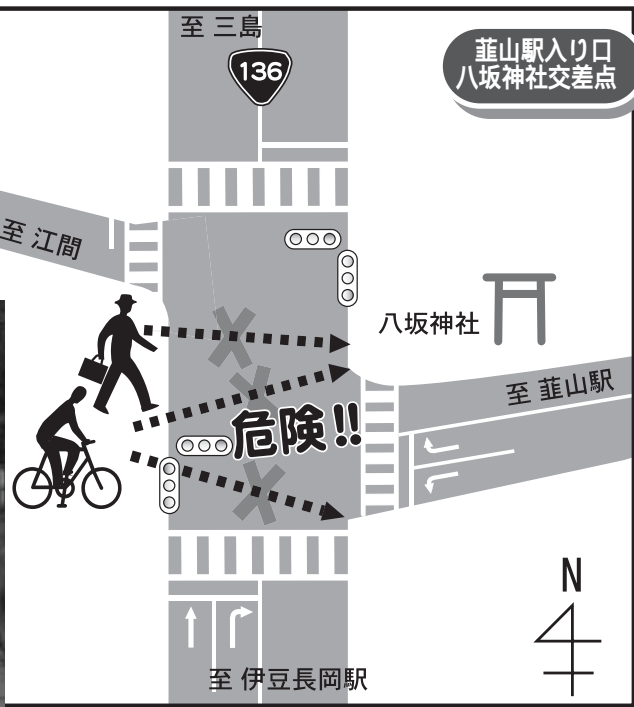

交通安全は家庭から

問合せ 安全対策課 電話 055 948 1412

運転手さん 気をつけて!

ここは、国道136号葦山駅入り口の八坂神社交差点です。この交差点は変則十字路で、信号機のプログラムにより、葦山駅方面からの右折車両及び江間方面からの右折車両が、横断歩道の歩行者・自転車に出会うことのない構造になっています。しかし、通勤・通学時には、横断歩道を利用せず交差点内を横切る歩行者・自転車が多くとても危険です。

お願いします！歩行者・自転車は信号機に従って、必ず横断歩道を渡ってください。また、ドライバーの皆さんも同様に交通ルールを守り、安全な運転を心がけてください。

国道136号
八坂神社交差点

雨降り始めたらスピードを落としましょう。歩行者や自転車の動きを予測して運転しましょう。

雨の日の運転は つしよめり慎重に！

まもなく梅雨の時期、雨天時に走行することが多くなります。視界不良で危険の発見が遅れ、路面も滑りやすくなります。次の点に注意して慎重な運転を心がけましょう。