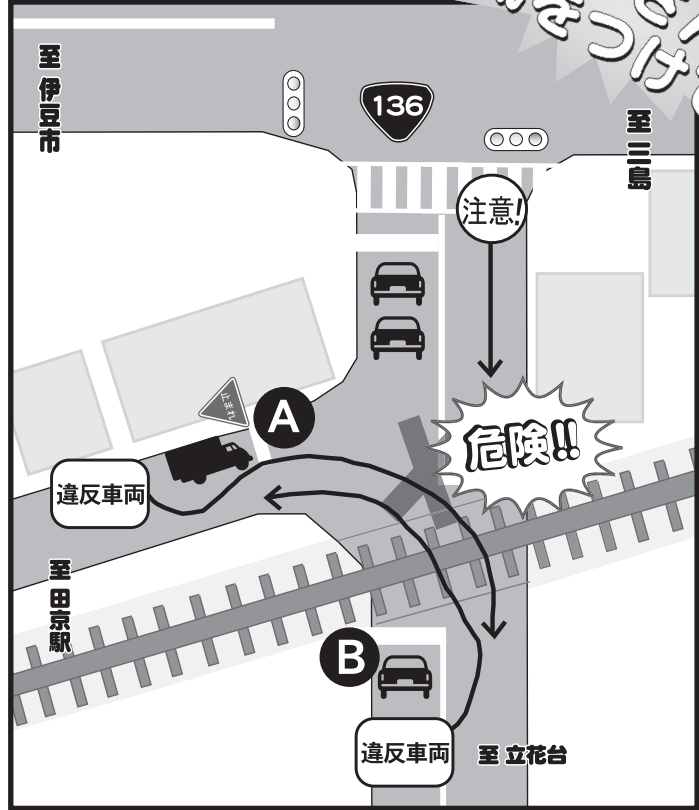

アクシスかつらぎ、
葦山時代劇場からの
イベント情報発信!

交通安全は家庭から

問合せ 安全対策課 電話 055 948 1412

運転手さんへ
運転気をつけて!

伸びた枝にご注意!

皆さんの周りでこのような光景を見たことはありませんか? 夏の間には伸びた樹木等で道路標識やカーブミラーが見えなくなることがあります。

道路標識は歩行者、車両等に道路上での情報を示す大事なものです。生い茂った樹木等で隠れてしまうと、標識を見落としてしまい、時には大きな事故につながりかねません。

また、カーブミラーが隠れてしまうと、歩行者、車両等は見通しの悪い交差点で左右の確認ができなくなってしまう。

皆さんのまわりで交通安全上問題となるような樹木等がないか、もう一度確認するとともに、手入れ・管理にご協力をお願いします。

伸びた枝にご注意!

皆さんの周りでこのような光景を見たことはありませんか? 夏の間には伸びた樹木等で道路標識やカーブミラーが見えなくなることがあります。

道路標識は歩行者、車両等に道路上での情報を示す大事なものです。生い茂った樹木等で隠れてしまうと、標識を見落としてしまい、時には大きな事故につながりかねません。

また、カーブミラーが隠れてしまうと、歩行者、車両等は見通しの悪い交差点で左右の確認ができなくなってしまう。

皆さんのまわりで交通安全上問題となるような樹木等がないか、もう一度確認するとともに、手入れ・管理にご協力をお願いします。

B方面から見た交差点

ここは、大仁地区宗光寺の伊豆箱根鉄道駿豆線『中道踏切』付近の交差点です。踏切のすぐ近くに交差点があり、国道136号の交差点までの距離が短いので、国道136号への信号待ち車両は、A、B地点で待たなければなりません。

しかし、せっかくルールを守りA、B地点で待っている車両を追い越す、心ない車両が多く見られます。国道136号からの車両は、正面や右方向から飛び出してくる車両と衝突しそうな危険な経験をしています。

運転手の皆さん、A、B地点の停止車両を追い越して交差点に進入することは違法であるだけでなく、国道136号からの車両との出会い頭事故が懸念され非常に危険です。絶対にやめましょう。

今後、宗光寺～南條区間の市道の拡幅工事が完成し、通行止めが解除になるとさらに交通量が増えると予想されます。違反者にルールを守ってもらうことはもちろんですが、皆さんも事故に巻き込まれないように十分注意してください。