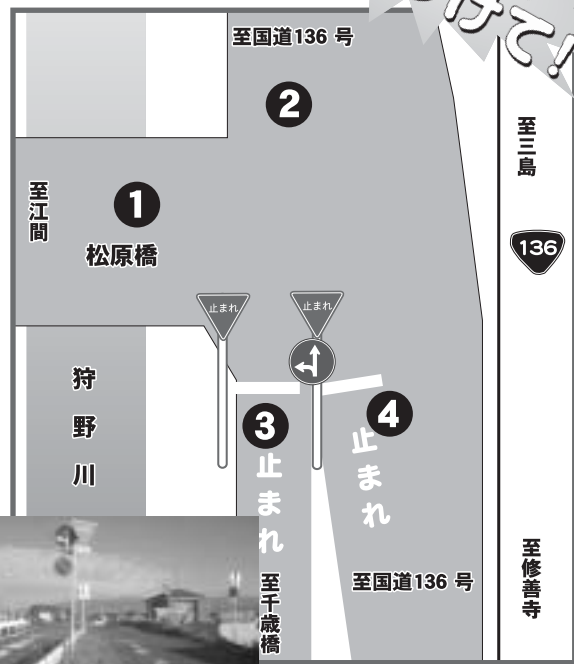

## 交通安全は家庭から

**飲酒運転はしない！  
させない！**

これから、お酒を飲む機会が増える年末年始を迎えます。この時期には、ちよつとした気の緩みから飲酒運転をしてしまい、交通事故が多くなる傾向があります。今年六月に道路交通法が改正され、飲酒運転に対して厳

問合せ 安全対策課 電話 055 948 1412

しい罰則となりました。しかし、残念なことに、全国的にまだまだ飲酒運転による事件、事故が後をたちません。交通事故は、自分だけでなく、家庭や職場に迷惑をかけ、特に被害者には一生心に残る傷を負わせることとなります。自動車の運転だけでなく、お酒を飲んで自転車に乗っても飲酒運転になり得ます。飲酒運転は、『犯罪』です。家庭や職場、地域が一丸となり、『飲んだら乗らない、飲まなければならぬ、乗るなら飲ませない!』を徹底し、飲酒運転を許さない環境を作りましょう。

**運転手さんへ！  
気を付けて！**

ここは、葦山地区四日町の松原橋東側の交差点です。朝の時間帯には、高校生の自転車や通勤車両等で混雑します。この交差点は、狩野川沿いの道路と国道136号から交差点につながる道路が、交差点部分で並行し、変則した形となっています。

この交差点では、の道路が優先で、は一時停止した後、安全を十分に確認してから交差点に進入しなければなりません。しかし、中には一時停止を怠り、交通事故につながりかねない危険な運転をする車両も見られます。

自動車も自転車も、優先道路通行中であっても、交差点に進入するときは十分注意し、一時停止標識のあるところでは、停止線で必ず一時停止し、安全を確認した後に通行してください。