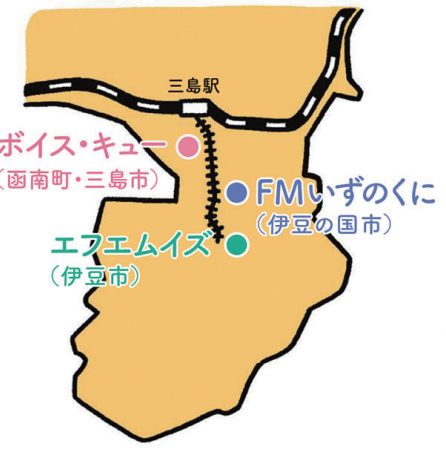

ボイス・キュー (函南町・三島市)
たかはし あや 高橋亜矢 (パーソナリティ)
三島市在住。ボイス・キューでのパーソナリティ歴20年。趣味は時代劇と2時間サスペンス鑑賞。

3つのラジオ局からパーソナリティが集まり、ラジオ収録風に座談会を行いました。

神田 コミュニティFMとは、FM放送の周波数を用い、市区町村単位の狭い地域を放送エリアとして、限られた地域に向けて行うラジオ放送です。通常のFM放送と比較して放送範囲

尾原 コミュニティFMって一体なんだろう?どんな役割を担っているのでしょうか?

が狭いので、地域に根差したローカルな情報配信が中心になります。

高橋 コミュニティFMの主な役割は、『地域密着』『市民参加』『防災・災害』の3つです。

地域性の高い情報発信と、住民の皆さんに参加していただくことで、地域の活性化を目的としつつ、地震や台風などの自然災害時にきめ細かな情報を発信することが大きな役割です。

尾原 自然災害時に緊急の放送を聴いてもらうために、平時から番組を聴いてもらえるよう、地域に密着して楽しくためになる番組作りが大事になりますね。