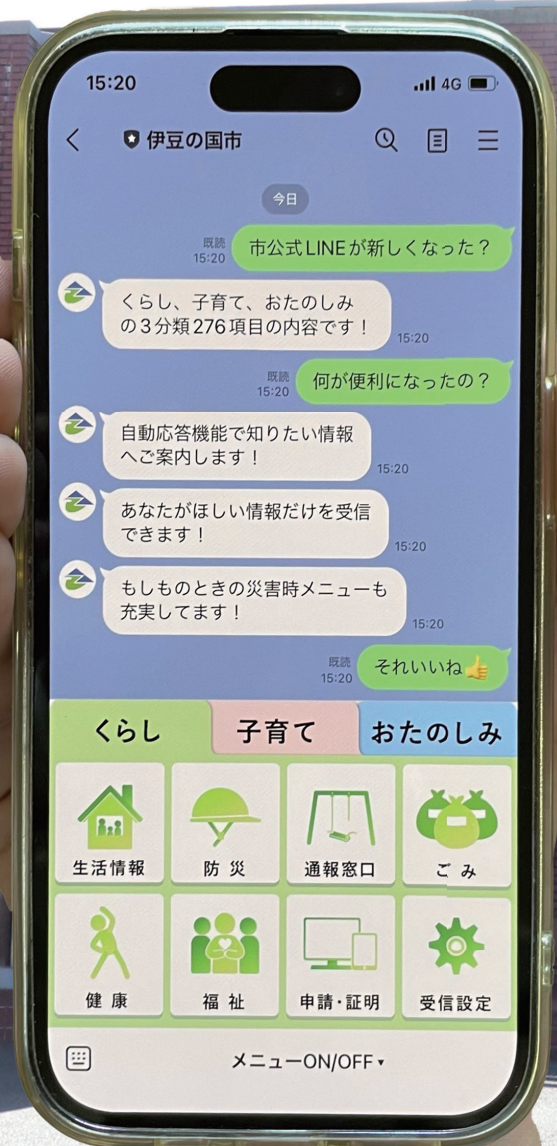

くらしを、もっと便利に。

市公式 LINE リニューアル

みんなのくらしを便利にする市役所 DX 化のひとつとして、市公式 LINE をリニューアルしました。市役所へ行かなくてもスマホで各種手続きができる市公式 LINE。あなたも、ぜひ「友だち追加」を！

葦山反射炉 PR キャラクター
てつざえもん

おたのしみ

図書館や公園、貸出施設の検索や予約はここから	イベント・講座情報	観光協会ホームページ
ふるさと納税サイトへご案内	最新の観光情報やイベント情報はここから	
各種 SNS	市政や観光情報	北条家ゆかりの地
伊豆国物語	市長 Mayor MASA など	

災害時モード

災害時はメニューが切り替わる！
迅速に情報を提供

災害情報をチェック!! 命を守る行動を

避難所情報	災害情報	気象・地震・河川情報
		ハザードマップ
通常時メニューを表示		

※現在、災害時モードです。

- ・近くの避難所を検索できる
- ・混雑状況も分かる

くらし

ボタンを押すとさらに詳しく絞り込み