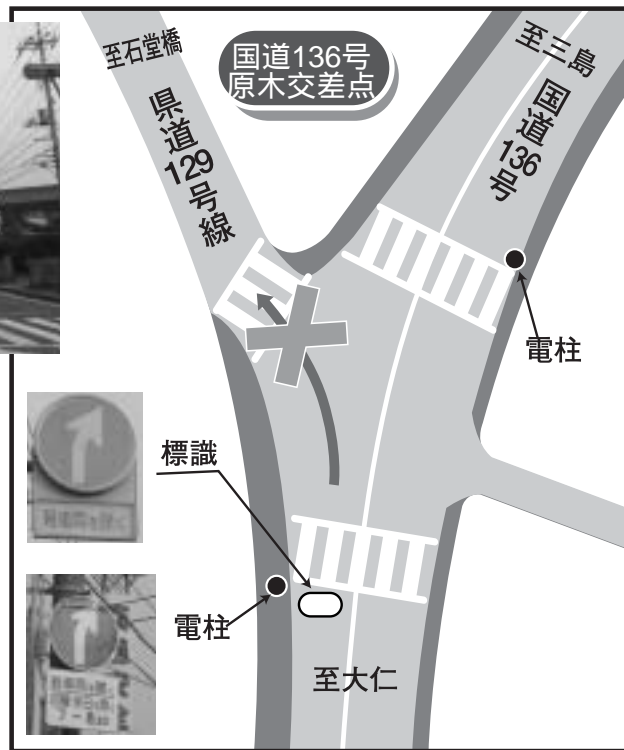

交通安全は家庭から

交通事故

伊豆の国内市

(平成19年)

月	件数	死者	傷者
1月	33	0	53
年累計	33	0	53

県内では、前方不注視による、追突・正面衝突事故が多発しています。車間距離は十分あけ、脇見せず、運転に集中しましょう。(大仁警察署交通安全指導員)

交通教室のようす

もつづく新学期。市内各地の幼稚園、保育園では、卒園児に対して交通教室が行われています。

「横断歩道を渡るときは、右を見て、左を見て、もう一度右を見て、手を上げて渡りましょう」と大仁警察署交通安全指導員や先生、保護者の皆さんから指導を受けています。

「ご家庭でもお子さんへの交通指導はもろろんですが、ぜひお子さんと一緒に通学路を歩いてみてください。普段何気なく通っている道も意外な危険箇所が見つかるものです。『交通安全は家庭から』を実践するチャンスです。」

運転手さんをつけて！

指定方向外進行禁止
(7:00~8:30)

この時間帯、国道136号から石堂橋へ向かう県道129号線へは進行禁止なのですが、交通指導員が立っていても強行して通り抜ける車があり、歩行者は恐怖を感じています。

交差点で信号無視をする車も、小学生はしっかり見ています。交通ルールは守らなくてもよいものなのだと小学生の目には映っているかもしれません。ドライバーの皆さん、この機会に自分自身の運転を振り返ってみましょう。

問合せ 安全対策課 電話 055 948 1412