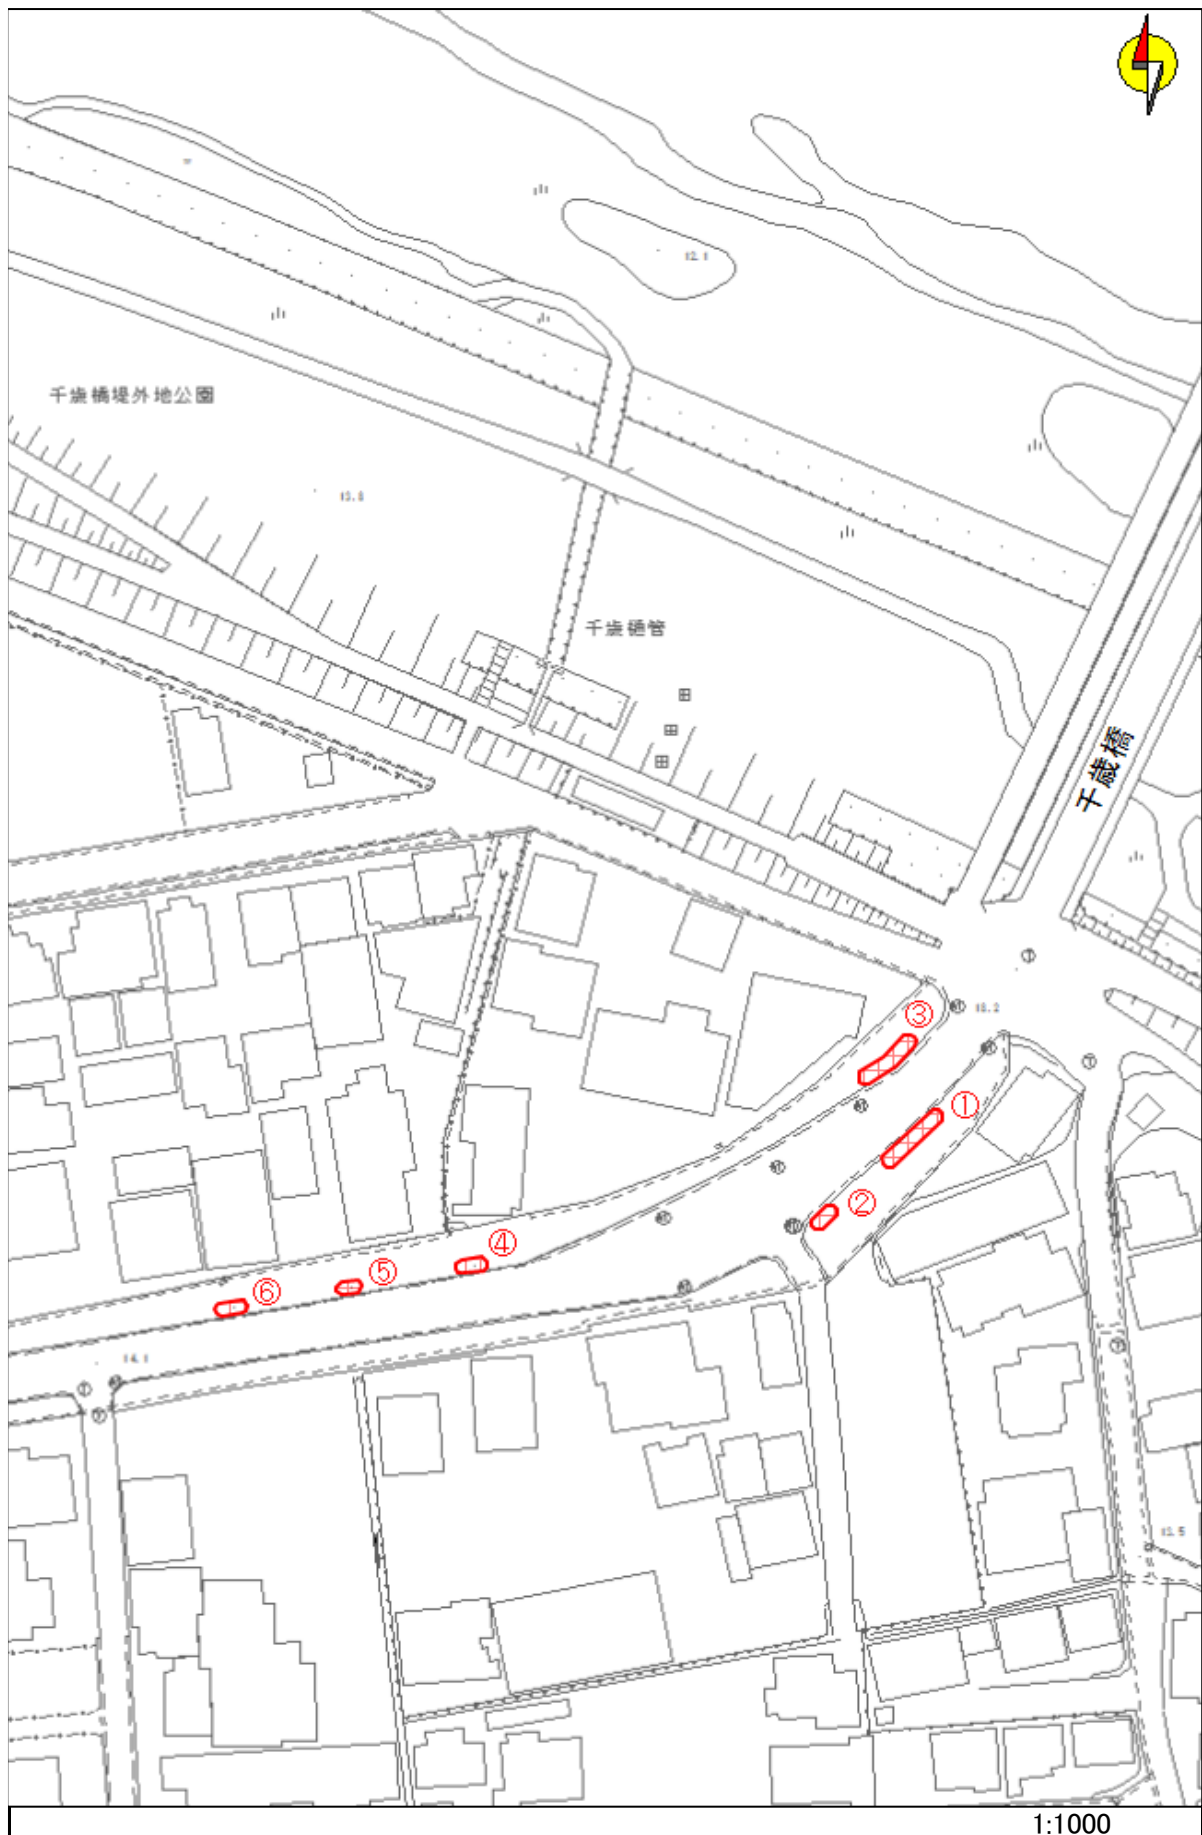

千歳橋花壇 位置図

1:1000