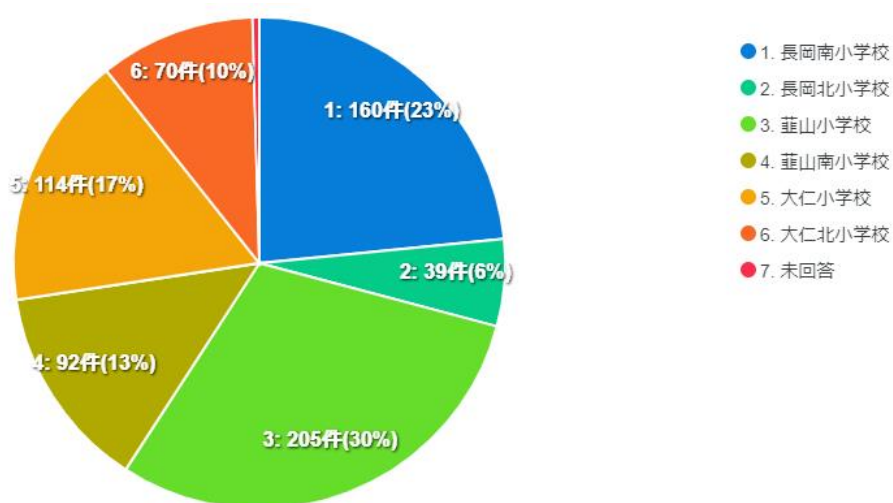

伊豆の国市の新しい文化財展示施設についての Web アンケート調査結果

(小学5～6年生) 回答率 87.1% (683/784人)

Q1.学校名を教えてください。

Q2.学年を教えてください。

Q3.伊豆の国市郷土資料館に行ったことがありますか。

Q4.静岡県内外の博物館・美術館等に行ったことがありますか。

Q5.学校の授業や自主学习の中で、興味を持った分野はありますか。(複数選択可)

Q6. (「日本の歴史」を選択した人のみ) 日本の歴史に興味があるものはありますか。(複数選択可)