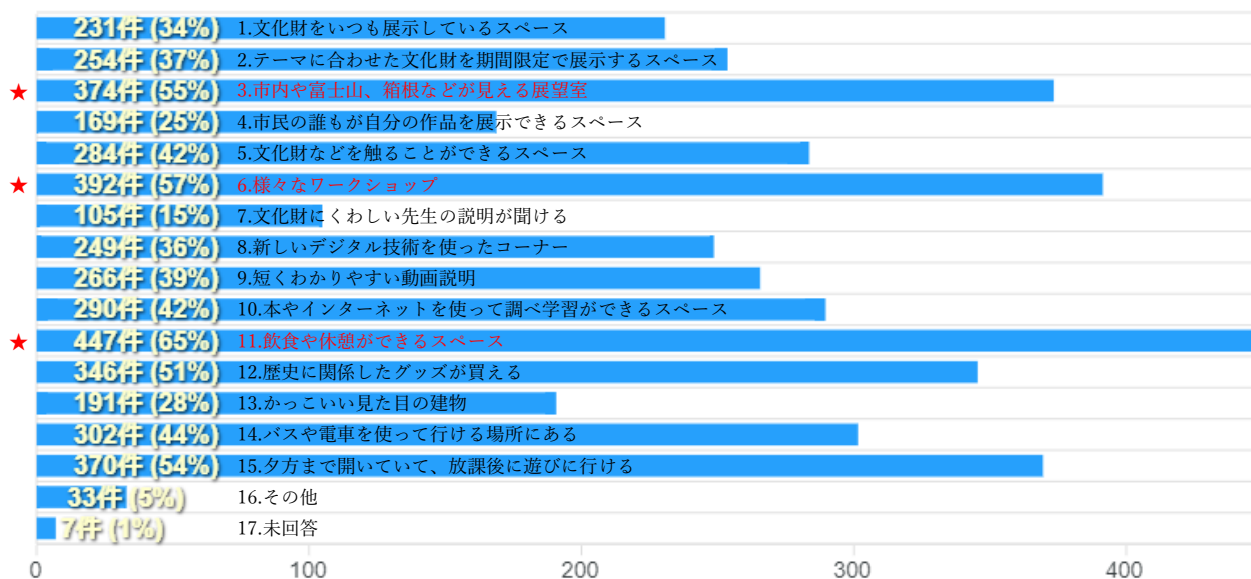

Q8.新しい文化財展示施設に、どんなものがあつたらいいなと思いますか。(複数選択可)