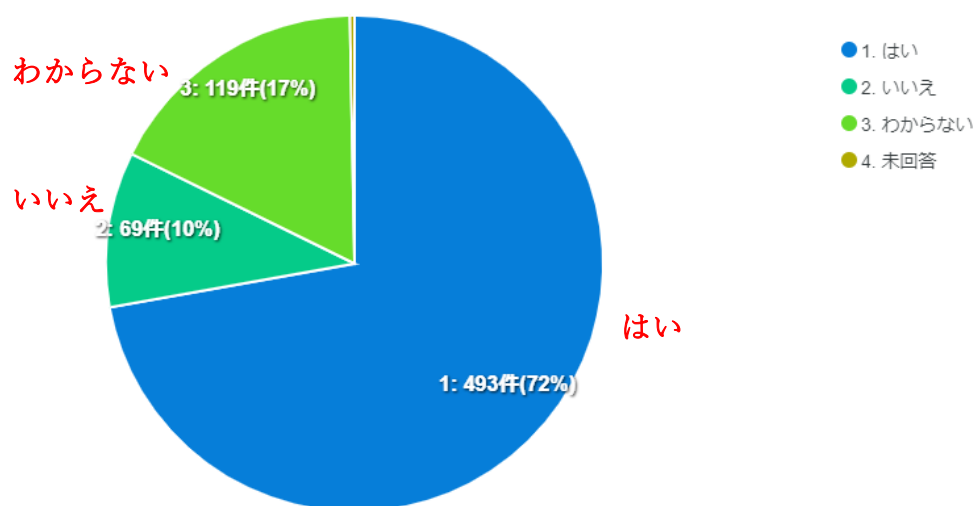

伊豆の国市の新しい文化財展示施設についての Web アンケート調査結果

(小学5～6年生) 回答率 87.1% (683/784人)

Q1.学校名を教えてください。

Q2.学年を教えてください。

Q3.伊豆の国市郷土資料館に行ったことがありますか。

Q4.静岡県内外の博物館・美術館等に行ったことがありますか。

Q5.学校の授業や自主学习の中で、興味を持った分野はありますか。(複数選択可)

Q6. (「日本の歴史」を選択した人のみ) 日本の歴史に興味があるものはありますか。(複数選択可)