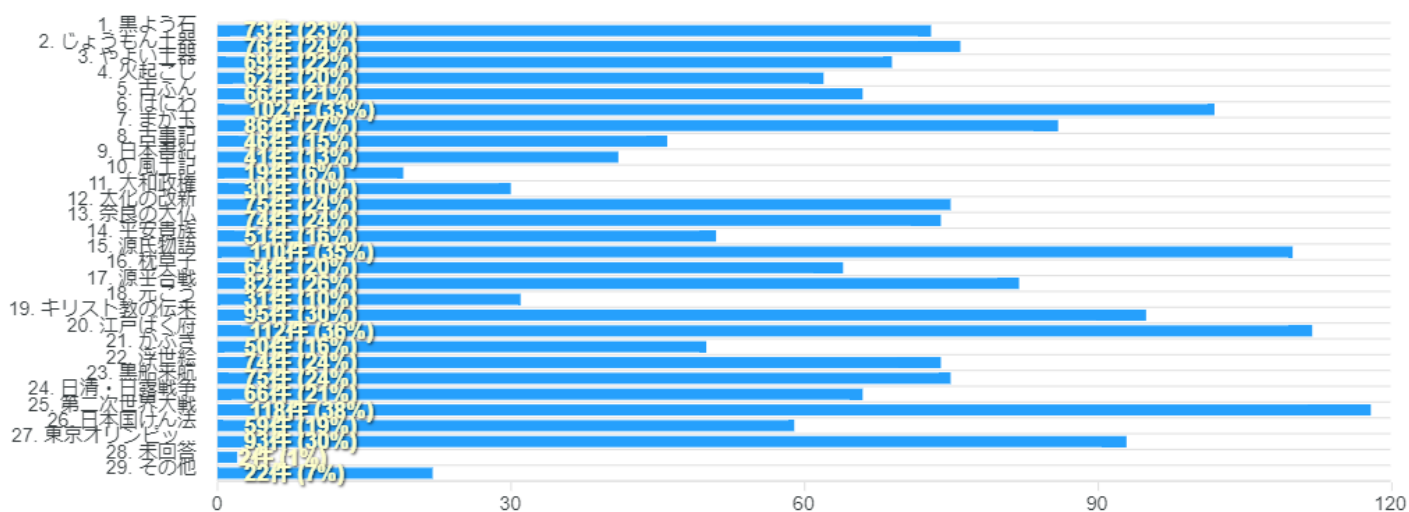

伊豆の国市の新しい文化財展示施設についての Web アンケート調査結果

(小学5～6年生) 回答率 87.1% (683/784人)

Q1.学校名を教えてください。

Q2.学年を教えてください。

Q3.伊豆の国市郷土資料館に行ったことがありますか。

Q4.静岡県内外の博物館・美術館等に行ったことがありますか。

Q5.学校の授業や自主学习の中で、興味を持った分野はありますか。(複数選択可)

Q6. (「日本の歴史」を選択した人のみ) 日本の歴史に興味があるものはありますか。(複数選択可)