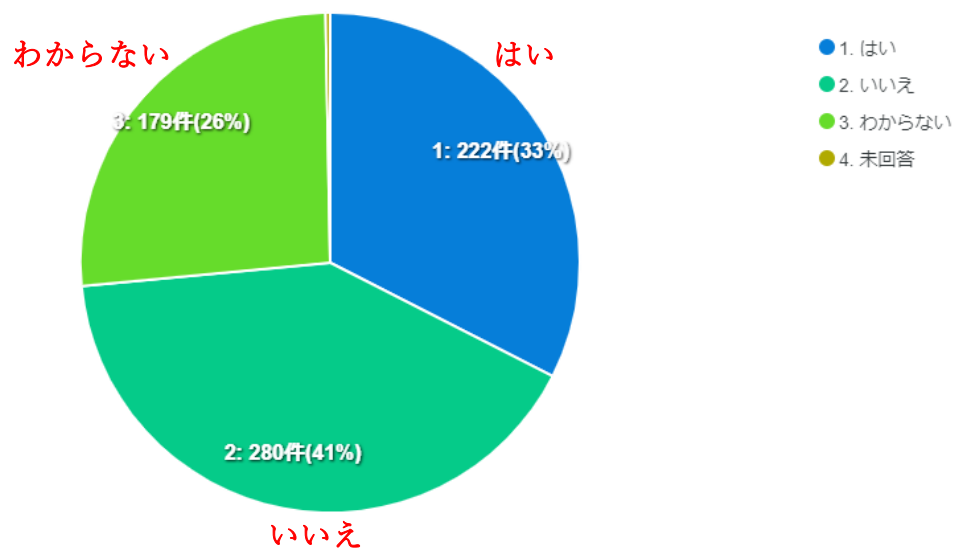

伊豆の国市の新しい文化財展示施設についての Web アンケート調査結果

(小学5～6年生) 回答率 87.1% (683/784人)

Q1.学校名を教えてください。

Q2.学年を教えてください。

Q3.伊豆の国市郷土資料館に行ったことがありますか。

Q4.静岡県内外の博物館・美術館等に行ったことがありますか。

Q5.学校の授業や自主学习の中で、興味を持った分野はありますか。(複数選択可)

Q6. (「日本の歴史」を選択した人のみ) 日本の歴史に興味があるものはありますか。(複数選択可)