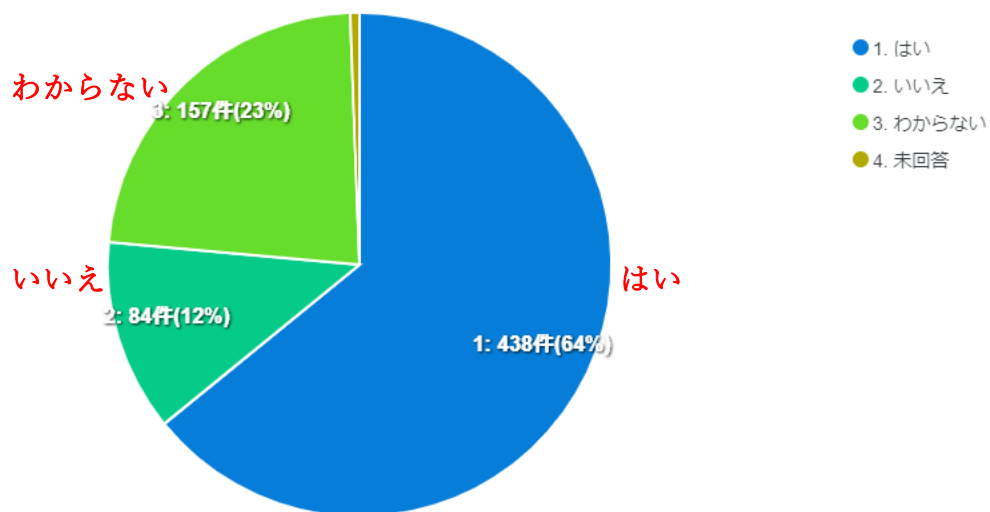

Q7.伊豆の国市の文化財関係の場所で、聞いたことがある・知っているものはありますか。
(複数選択可)

Q8.新しい文化財展示施設に、どんなものがあつたらいいなと思いますか。(複数選択可)

Q9.出張授業などで、文化財に詳しい先生が来て行う授業があったら、参加してみたいと思いますか。

10.新しい文化財展示施設ができれば、行ってみたいと思いますか。

Q11.新しい文化財展示施設について、意見やアイデアがあれば教えてください。(自由記述)