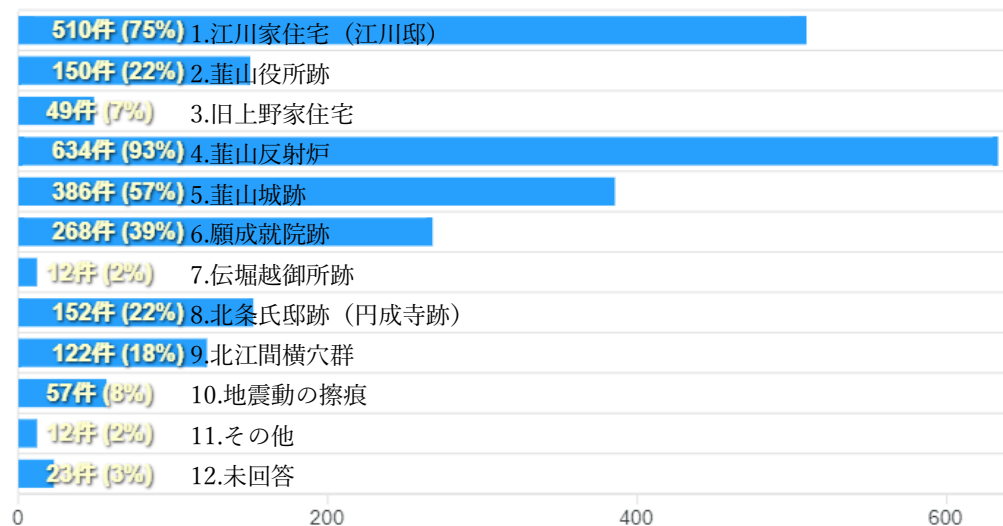

Q7.伊豆の国市の文化財関係の場所で、聞いたことがある・知っているものはありますか。
(複数選択可)