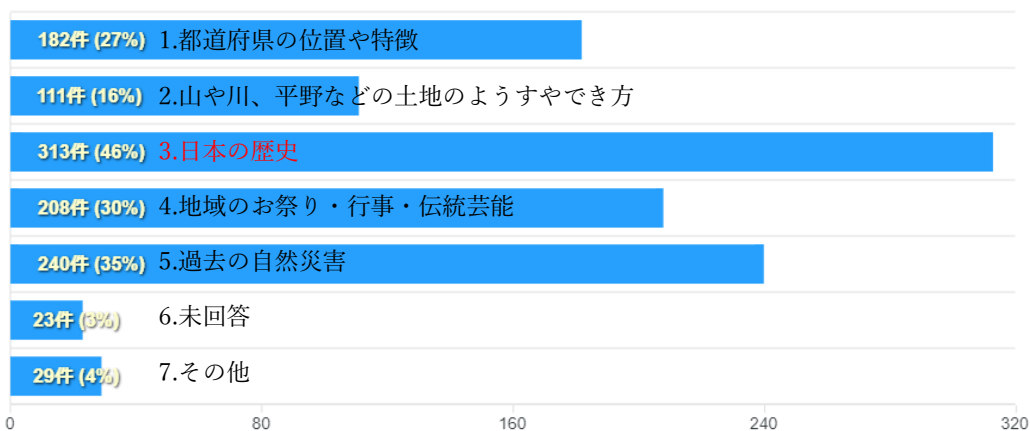

伊豆の国市の新しい文化財展示施設についての Web アンケート調査結果

(小学5～6年生) 回答率 87.1% (683/784人)

Q1.学校名を教えてください。

Q2.学年を教えてください。

Q3.伊豆の国市郷土資料館に行ったことがありますか。

Q4.静岡県内外の博物館・美術館等に行ったことがありますか。

Q5.学校の授業や自主学习の中で、興味を持った分野はありますか。(複数選択可)

Q6. (「日本の歴史」を選択した人のみ) 日本の歴史に興味があるものはありますか。(複数選択可)