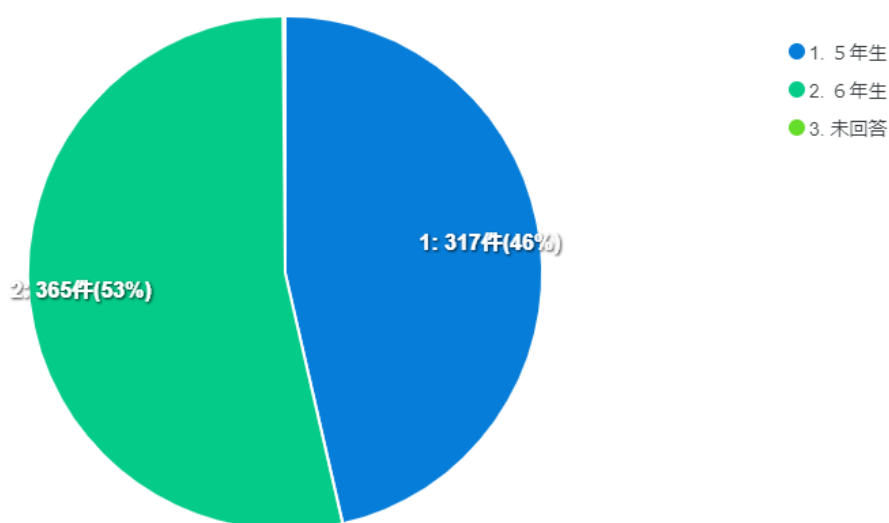

伊豆の国市の新しい文化財展示施設についての Web アンケート調査結果

(小学5～6年生) 回答率 87.1% (683/784人)

Q1.学校名を教えてください。

Q2.学年を教えてください。

Q3.伊豆の国市郷土資料館に行ったことがありますか。

Q4.静岡県内外の博物館・美術館等に行ったことがありますか。

Q5.学校の授業や自主学习の中で、興味を持った分野はありますか。(複数選択可)

Q6. (「日本の歴史」を選択した人のみ) 日本の歴史に興味があるものはありますか。(複数選択可)