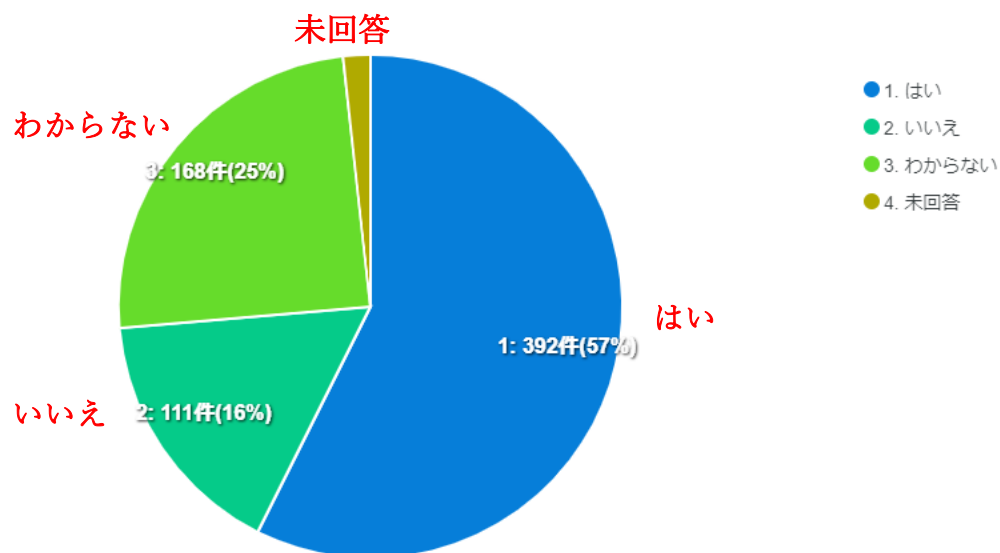

Q9.出張授業などで、文化財に詳しい先生が来て行う授業があったら、参加してみたいと思いますか。

10.新しい文化財展示施設ができれば、行ってみたいと思いますか。