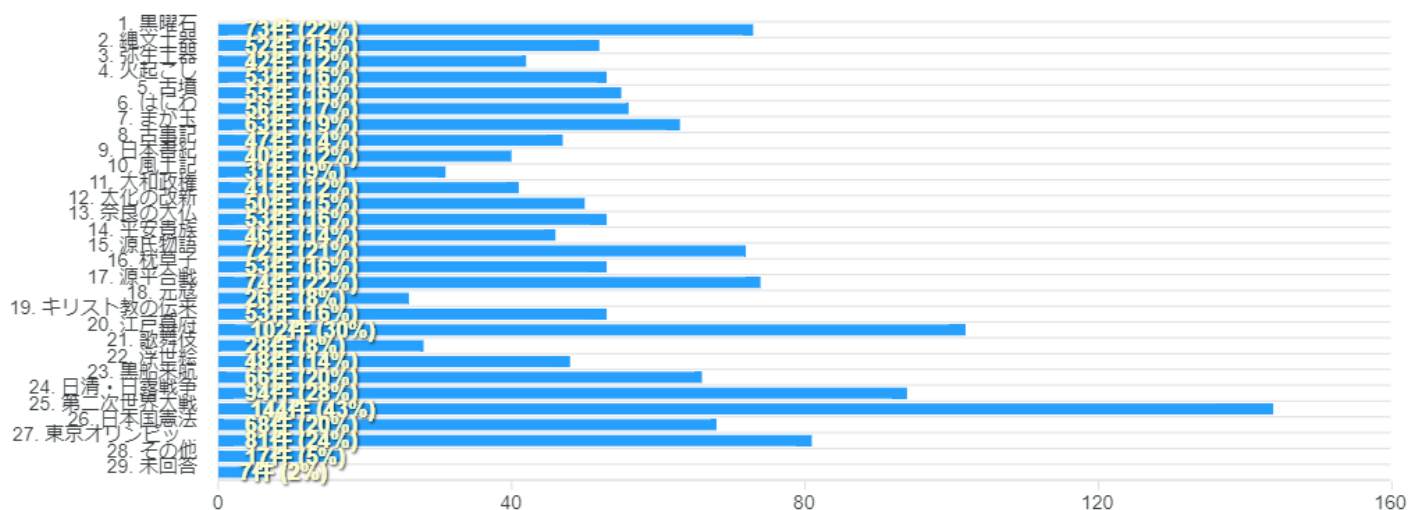

伊豆の国市の新しい文化財展示施設についての Web アンケート調査

(中学生) 回答率 69.9% (802/1,148 人)

Q1.学校名を教えてください。

Q2.学年を教えてください。

Q3.伊豆の国市郷土資料館に行ったことがありますか。

Q4.静岡県内外の博物館・美術館等に行ったことがありますか。

Q5.学校の授業や自主学習の中で、興味を持った分野はありますか。(複数選択可)

Q6.（「日本の歴史」を選択した人のみ）日本の歴史に興味があるものはありますか。(複数選択可)