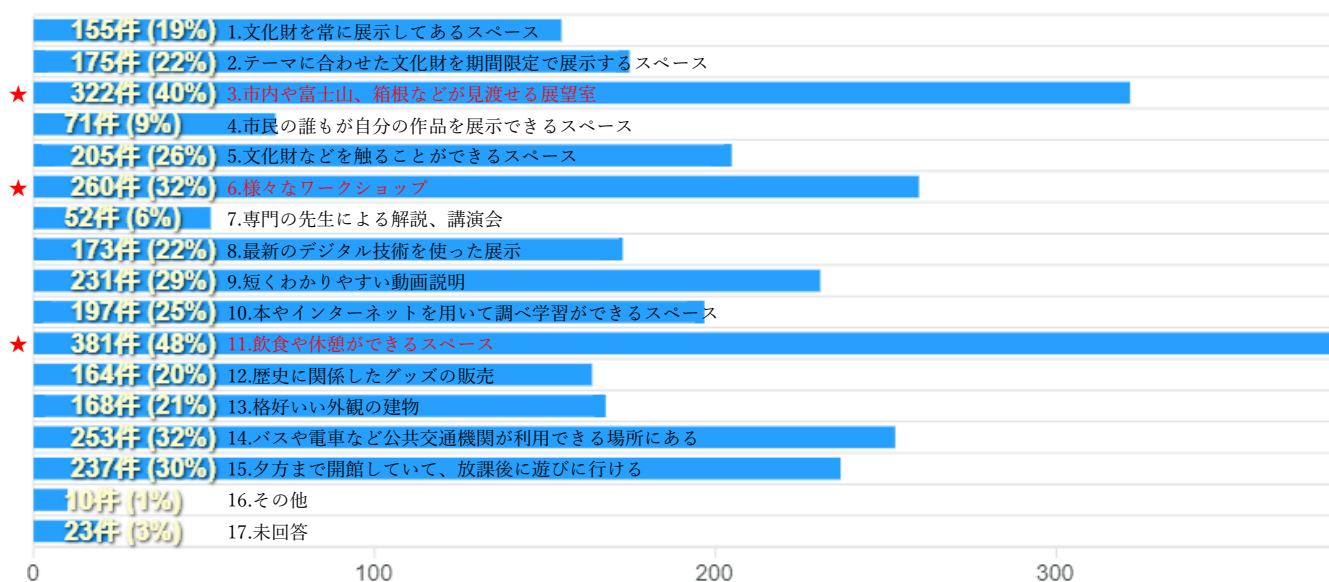

Q8.新しい文化財展示施設に、どんなものがあつたらいいなと思いますか。(複数選択可)