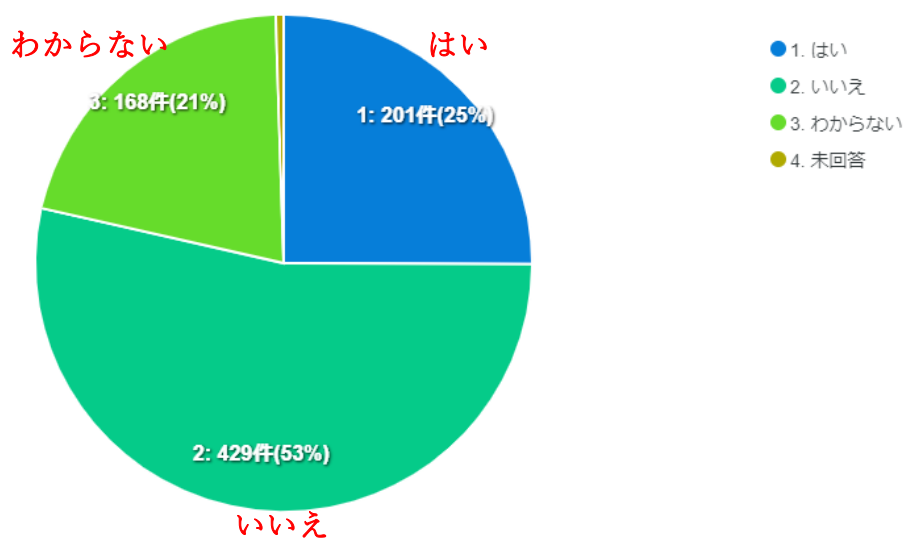

伊豆の国市の新しい文化財展示施設についての Web アンケート調査

(中学生) 回答率 69.9% (802/1,148 人)

Q1.学校名を教えてください。

Q2.学年を教えてください。

Q3.伊豆の国市郷土資料館に行ったことがありますか。

Q4.静岡県内外の博物館・美術館等に行ったことがありますか。

Q5.学校の授業や自主学習の中で、興味を持った分野はありますか。(複数選択可)

Q6.（「日本の歴史」を選択した人のみ）日本の歴史に興味があるものはありますか。(複数選択可)