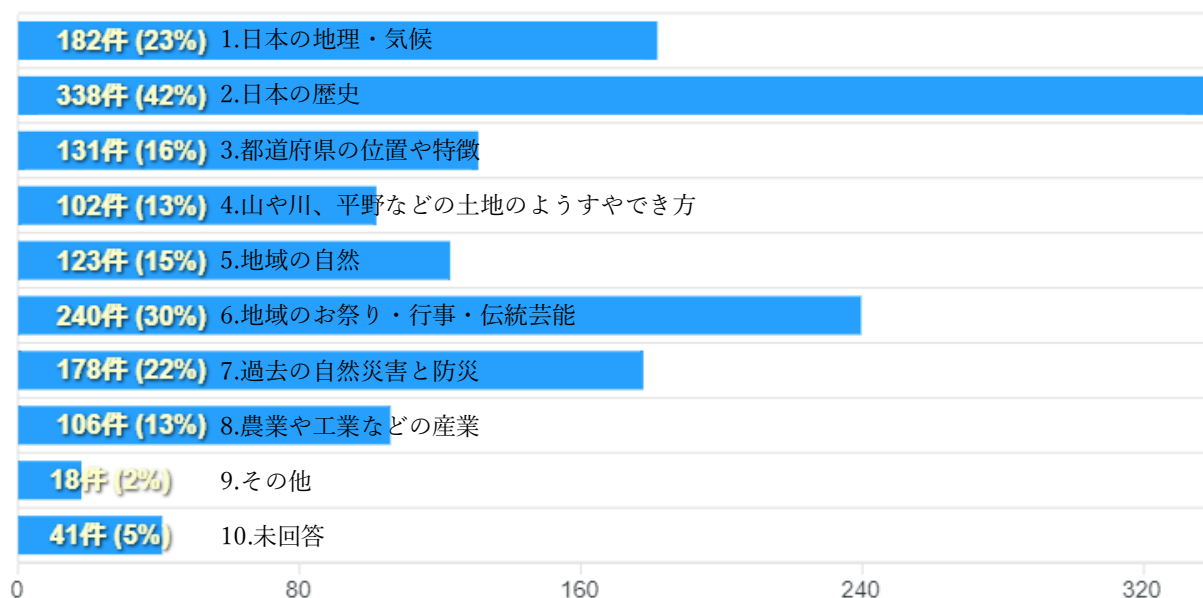

伊豆の国市の新しい文化財展示施設についての Web アンケート調査

(中学生) 回答率 69.9% (802/1,148 人)

Q1.学校名を教えてください。

Q2.学年を教えてください。

Q3.伊豆の国市郷土資料館に行ったことがありますか。

Q4.静岡県内外の博物館・美術館等に行ったことがありますか。

Q5.学校の授業や自主学習の中で、興味を持った分野はありますか。(複数選択可)

Q6.（「日本の歴史」を選択した人のみ）日本の歴史に興味があるものはありますか。(複数選択可)