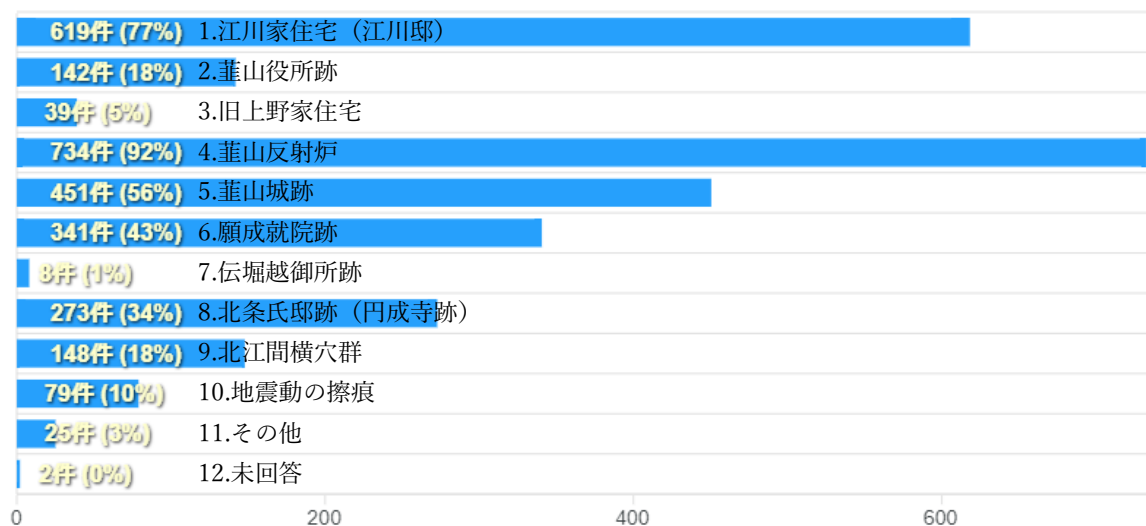

Q7.伊豆の国市の文化財関係の場所で、聞いたことがある・知っているものはありますか。
(複数選択可)