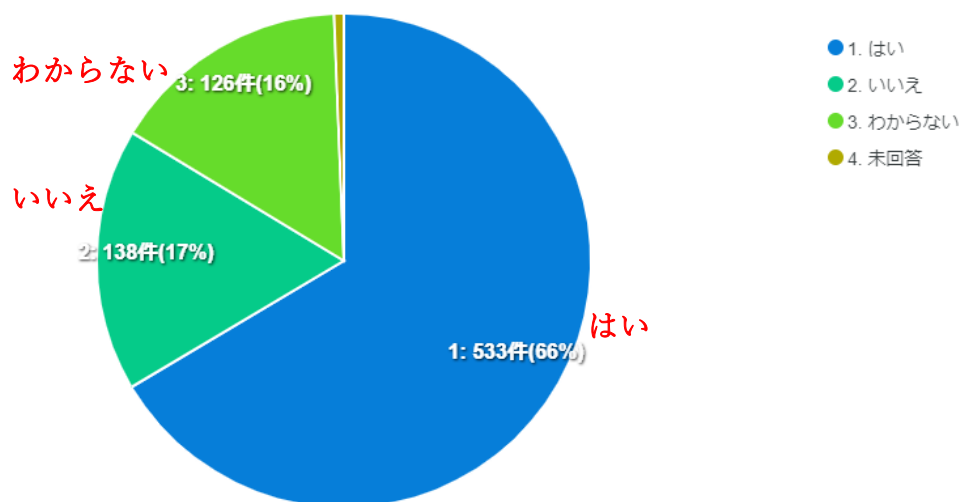

伊豆の国市の新しい文化財展示施設についての Web アンケート調査

(中学生) 回答率 69.9% (802/1,148 人)

Q1.学校名を教えてください。

Q2.学年を教えてください。

Q3.伊豆の国市郷土資料館に行ったことがありますか。

Q4.静岡県内外の博物館・美術館等に行ったことがありますか。

Q5.学校の授業や自主学習の中で、興味を持った分野はありますか。(複数選択可)

Q6.（「日本の歴史」を選択した人のみ）日本の歴史に興味があるものはありますか。(複数選択可)