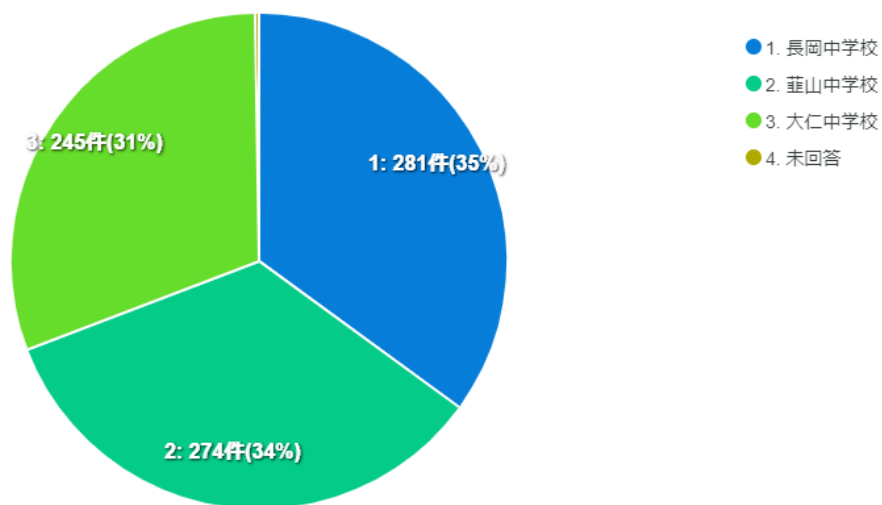

伊豆の国市の新しい文化財展示施設についての Web アンケート調査

(中学生) 回答率 69.9% (802/1,148 人)

Q1.学校名を教えてください。

Q2.学年を教えてください。

Q3.伊豆の国市郷土資料館に行ったことがありますか。

Q4.静岡県内外の博物館・美術館等に行ったことがありますか。

Q5.学校の授業や自主学習の中で、興味を持った分野はありますか。(複数選択可)

Q6.（「日本の歴史」を選択した人のみ）日本の歴史に興味があるものはありますか。(複数選択可)