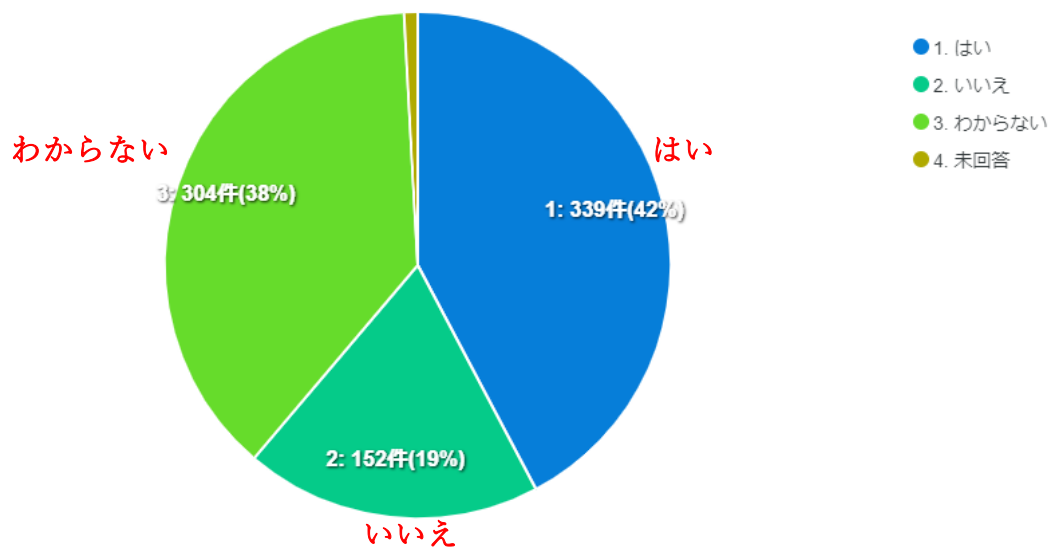

伊豆の国市の新しい文化財展示施設についての Web アンケート調査

(中学生) 回答率 69.9% (802/1,148 人)

Q1.学校名を教えてください。

Q2.学年を教えてください。

Q3.伊豆の国市郷土資料館に行ったことがありますか。

Q4.静岡県内外の博物館・美術館等に行ったことがありますか。

Q5.学校の授業や自主学習の中で、興味を持った分野はありますか。(複数選択可)

Q6.（「日本の歴史」を選択した人のみ）日本の歴史に興味があるものはありますか。(複数選択可)

Q7.伊豆の国市の文化財関係の場所で、聞いたことがある・知っているものはありますか。
(複数選択可)

Q8.新しい文化財展示施設に、どんなものがあつたらいいなと思いますか。(複数選択可)

Q9.出張授業などで、文化財に詳しい先生が来て行う授業があったら、参加してみたいと思いますか。

10.新しい文化財展示施設ができれば、行ってみたいと思いますか。

Q11.新しい文化財展示施設について、意見やアイデアがあれば教えてください。(自由記述)