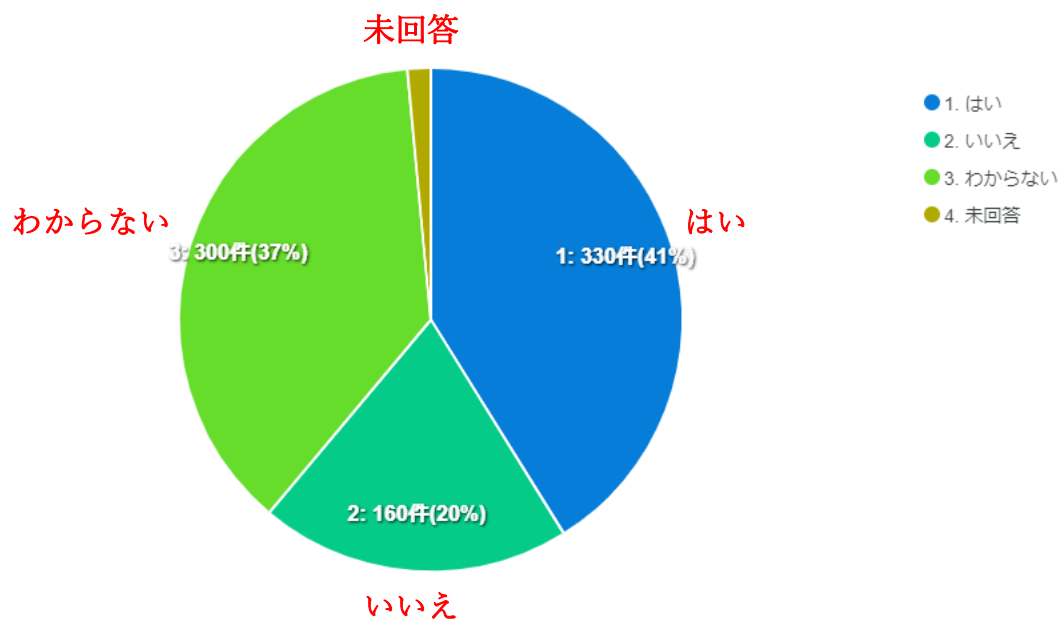

Q9.出張授業などで、文化財に詳しい先生が来て行う授業があったら、参加してみたいと思いますか。

10.新しい文化財展示施設ができれば、行ってみたいと思いますか。