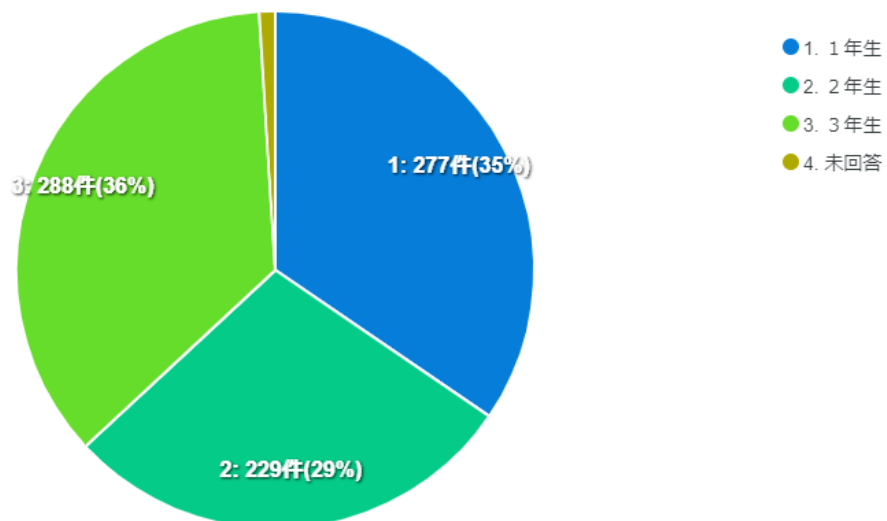

伊豆の国市の新しい文化財展示施設についての Web アンケート調査

(中学生) 回答率 69.9% (802/1,148 人)

Q1.学校名を教えてください。

Q2.学年を教えてください。

Q3.伊豆の国市郷土資料館に行ったことがありますか。

Q4.静岡県内外の博物館・美術館等に行ったことがありますか。

Q5.学校の授業や自主学習の中で、興味を持った分野はありますか。(複数選択可)

Q6.（「日本の歴史」を選択した人のみ）日本の歴史に興味があるものはありますか。(複数選択可)