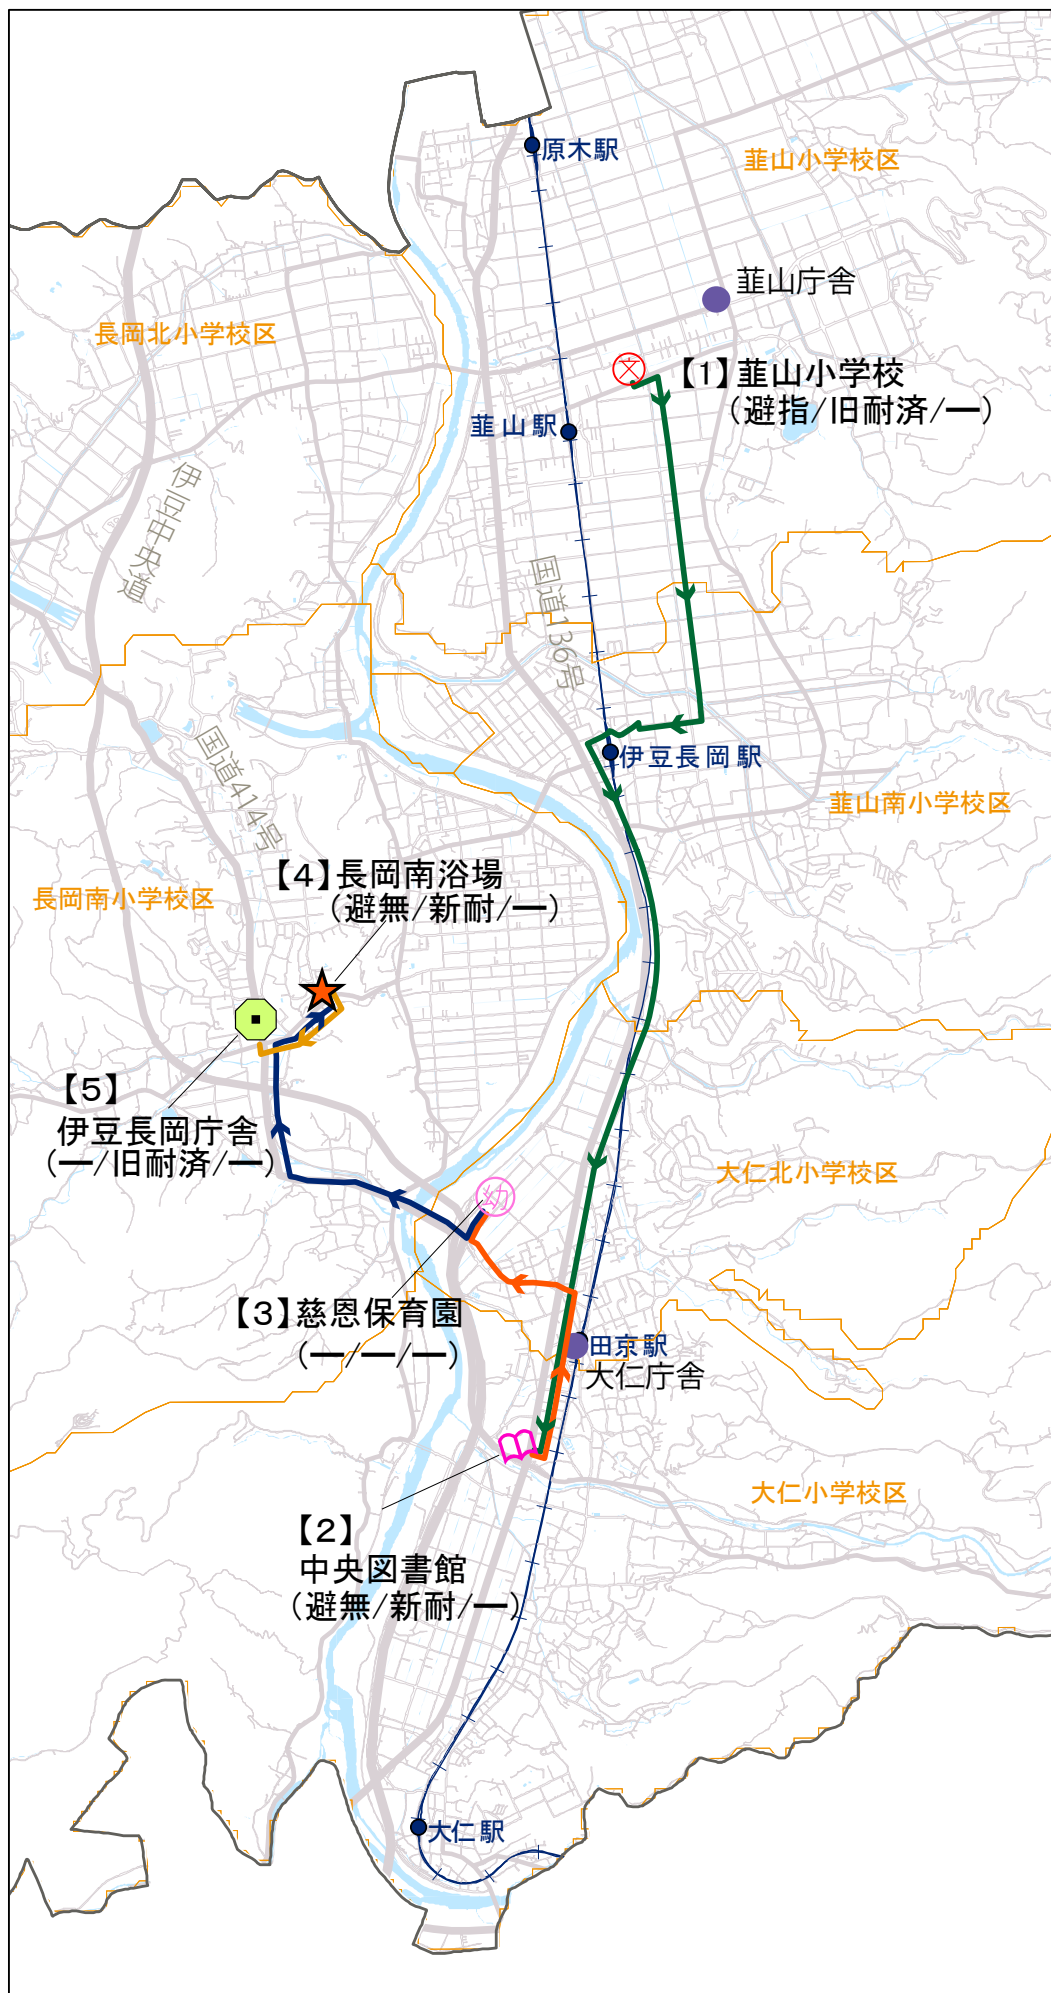

### 3. 視察ルート

### スケジュール

9:00  
あやめ会館玄関前  
集合・出発

9:15  
【1】 葦山小学校

9:45 出発

10:00  
【2】 中央図書館

10:20～10:30  
中央図書館にて  
トイレ休憩

10:30 出発

10:40  
【3】 慈恩保育園

11:00 出発

11:10  
【4】 長岡南浴場

11:30 出発

11:40  
【5】 伊豆長岡庁舎

12:00 視察終了