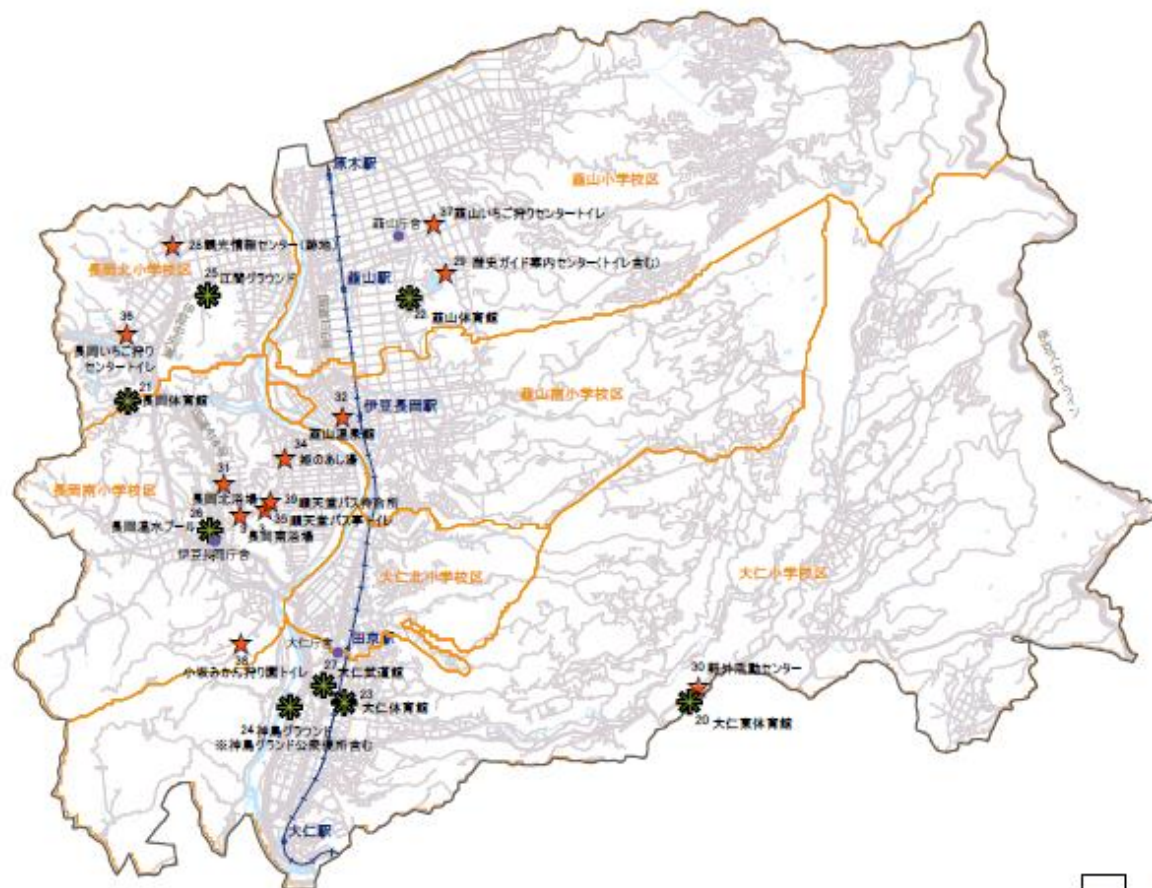

伊豆の国市 公共施設の位置図

施設類型別 資料2-2④

伊豆の国市 公共施設の位置図

施設類型別 資料2-2④

伊豆の国市 公共施設の位置図

施設類型別 資料2-2④

スポーツ・レクリエーション系施設

凡例

 小学校区	
公共施設 施設中分類	
	スポーツ施設
	レクリエーション施設 ・観光施設
	鉄道
	駅名
	自動車専用道路
	国道
	県道等
1~139	施設番号

伊豆の国市 公共施設の位置図

施設類型別 資料2-2④

伊豆の国市 公共施設の位置図

施設類型別 資料2-2④

伊豆の国市 公共施設の位置図

施設類型別 資料2-2④

伊豆の国市 公共施設の位置図

施設類型別 資料2-2④

伊豆の国市 公共施設の位置図

施設類型別 資料2-2④

伊豆の国市 公共施設の位置図

施設類型別 資料2-2④

伊豆の国市 公共施設の位置図

施設類型別 資料2-2④

伊豆の国市 公共施設の位置図

施設類型別 資料2-2④