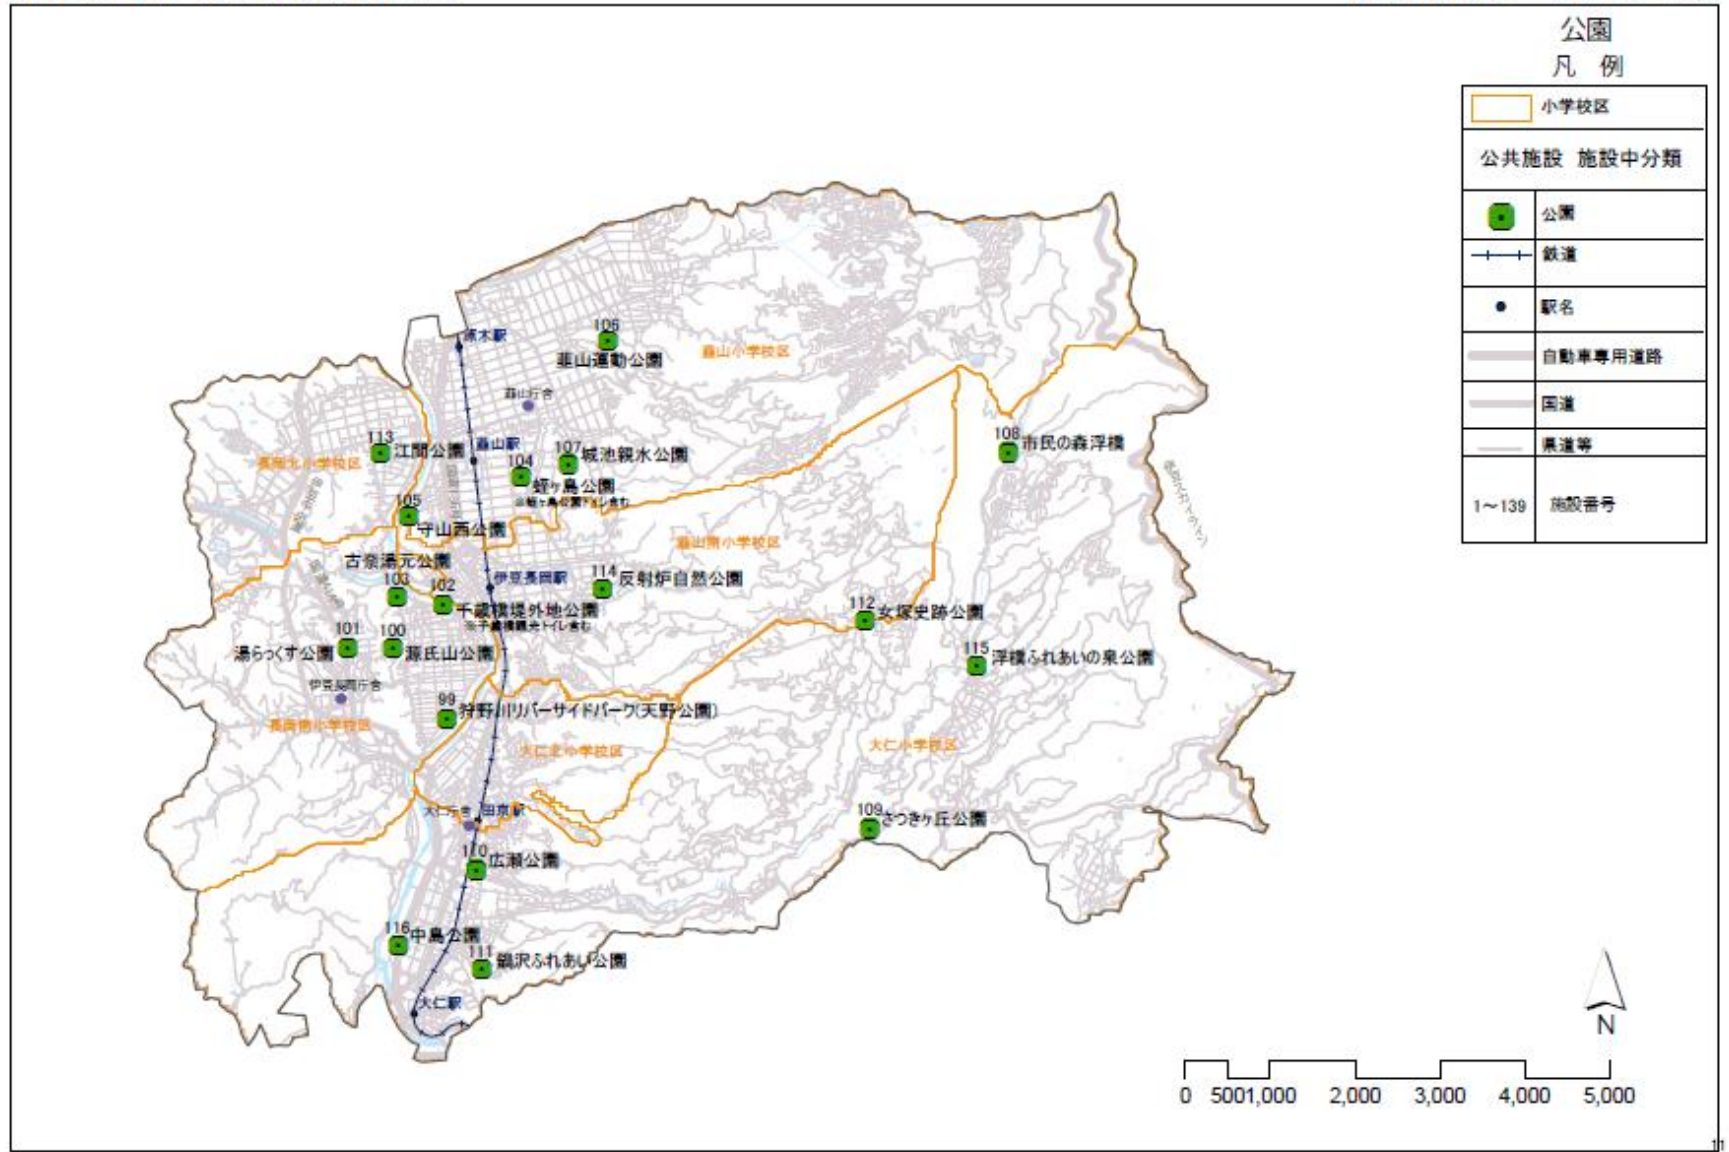

伊豆の国市 公共施設の位置図

施設類型別 資料2-2④

伊豆の国市 公共施設の位置図

施設類型別 資料2-2④

伊豆の国市 公共施設の位置図

施設類型別 資料2-2④

スポーツ・レクリエーション系施設

凡例

 小学校区	
公共施設 施設中分類	
	スポーツ施設
	レクリエーション施設 ・観光施設
	鉄道
	駅名
	自動車専用道路
	国道
	県道等
1~139	施設番号

伊豆の国市 公共施設の位置図

施設類型別 資料2-2④

伊豆の国市 公共施設の位置図

施設類型別 資料2-2④

伊豆の国市 公共施設の位置図

施設類型別 資料2-2④

伊豆の国市 公共施設の位置図

施設類型別 資料2-2④

伊豆の国市 公共施設の位置図

施設類型別 資料2-2④

伊豆の国市 公共施設の位置図

施設類型別 資料2-2④

伊豆の国市 公共施設の位置図

施設類型別 資料2-2④

伊豆の国市 公共施設の位置図

施設類型別 資料2-2④