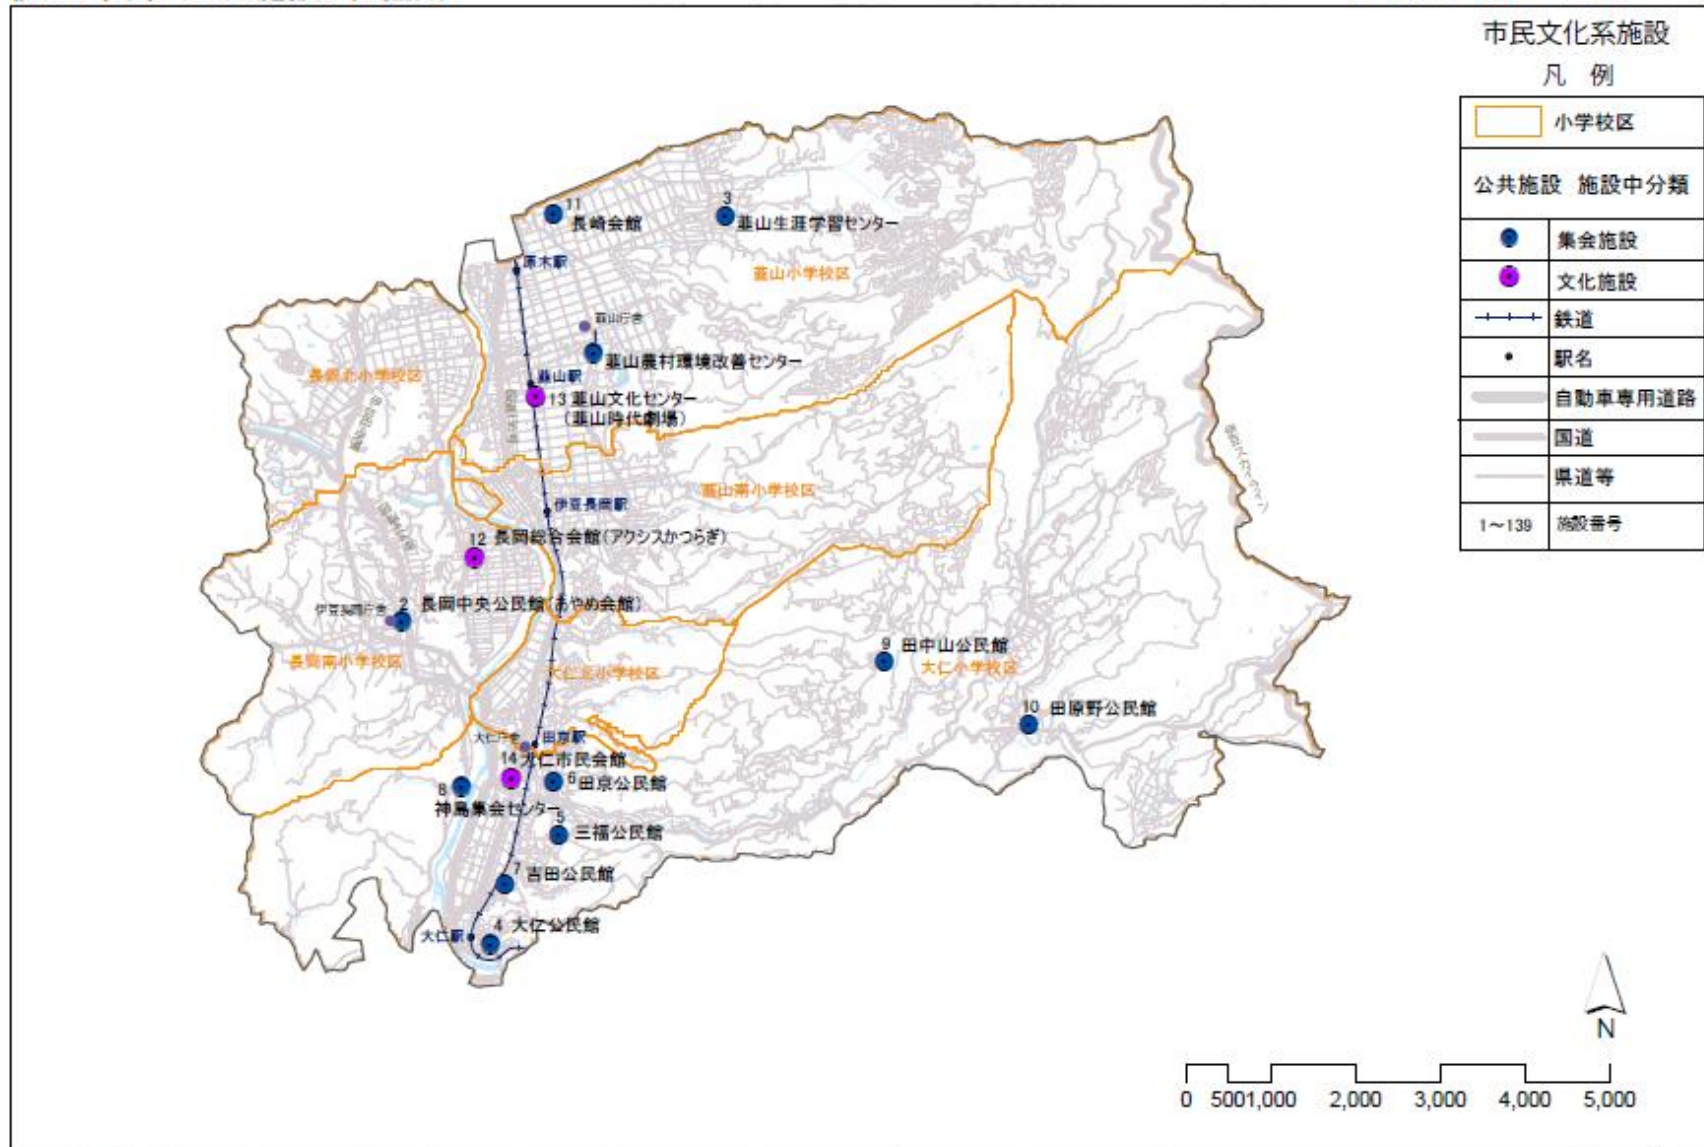

伊豆の国市 公共施設の位置図

施設類型別 資料2-2④

伊豆の国市 公共施設の位置図

施設類型別 資料2-2④

伊豆の国市 公共施設の位置図

施設類型別 資料2-2④

スポーツ・レクリエーション系施設

凡例

 小学校区	
公共施設 施設中分類	
	スポーツ施設
	レクリエーション施設 ・観光施設
	鉄道
	駅名
	自動車専用道路
	国道
	県道等
1~139	施設番号

伊豆の国市 公共施設の位置図

施設類型別 資料2-2④

伊豆の国市 公共施設の位置図

施設類型別 資料2-2④

伊豆の国市 公共施設の位置図

施設類型別 資料2-2④

伊豆の国市 公共施設の位置図

施設類型別 資料2-2④

伊豆の国市 公共施設の位置図

施設類型別 資料2-2④

伊豆の国市 公共施設の位置図

施設類型別 資料2-2④

伊豆の国市 公共施設の位置図

施設類型別 資料2-2④

伊豆の国市 公共施設の位置図

施設類型別 資料2-2④