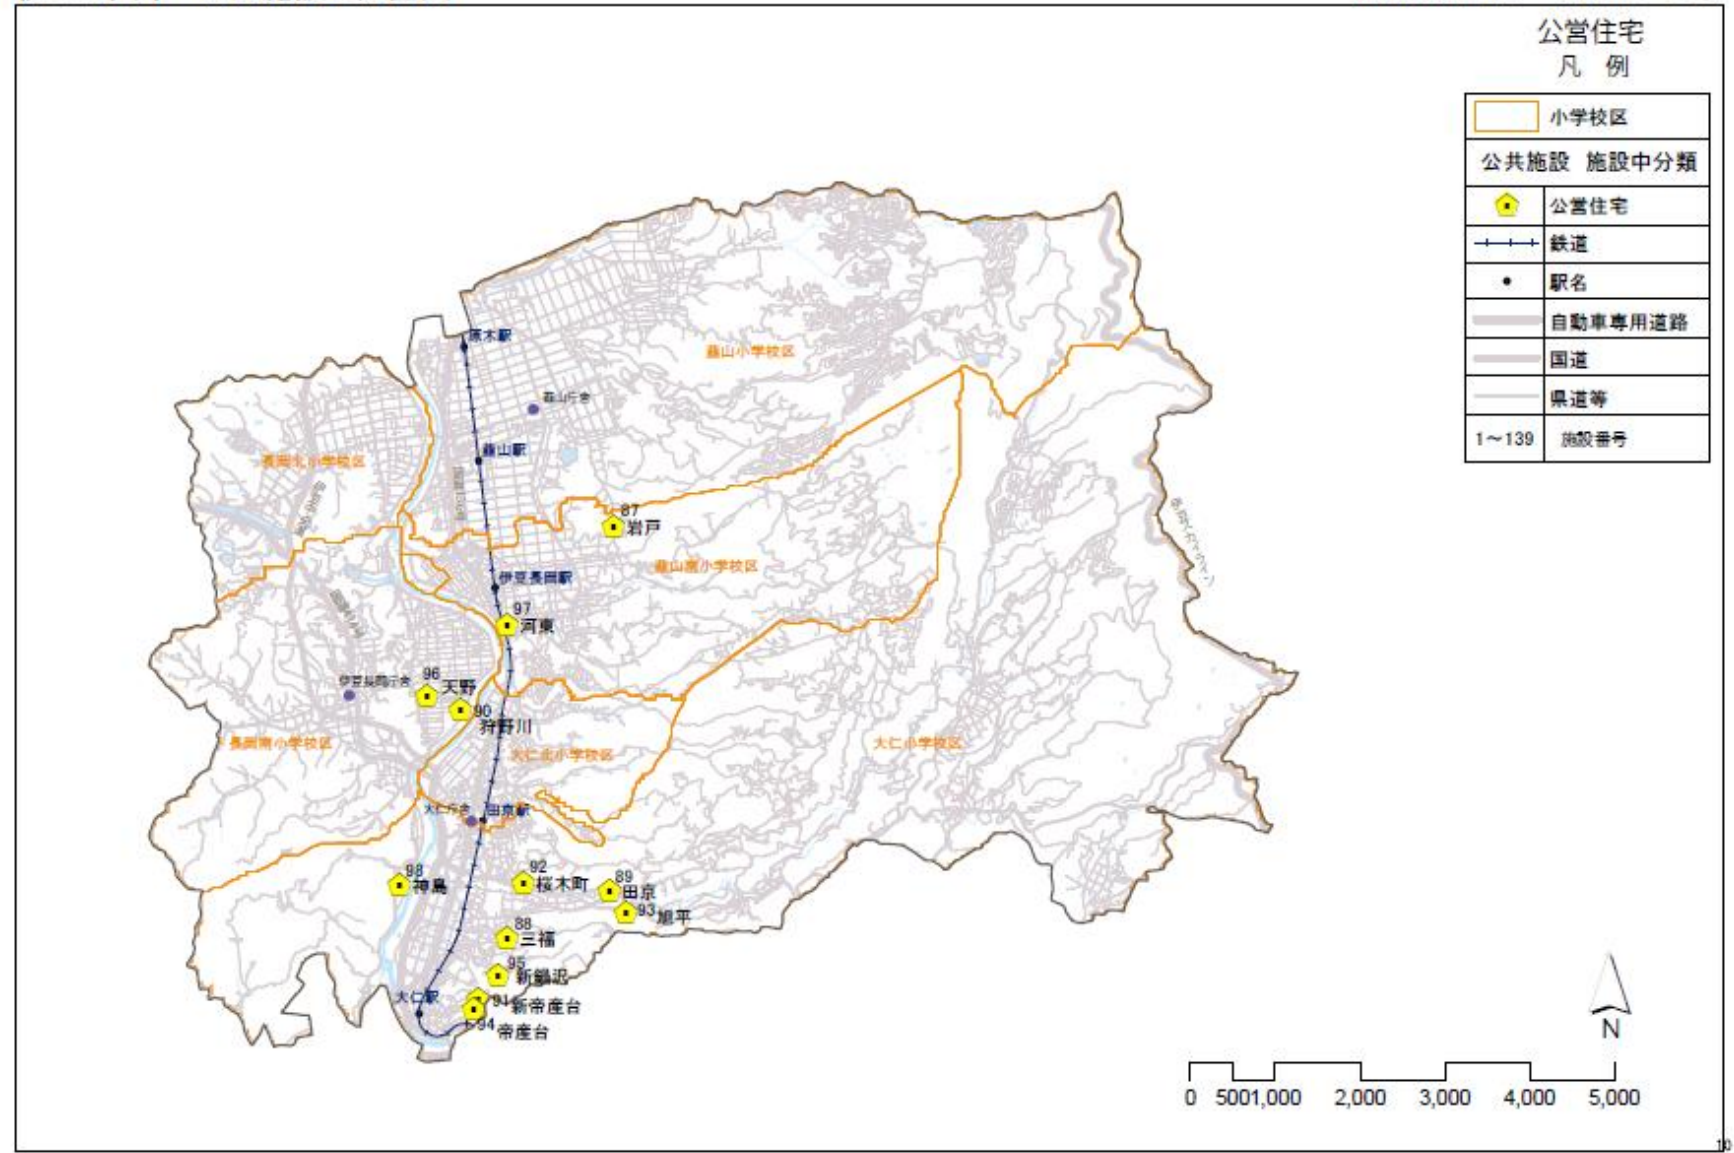

伊豆の国市 公共施設の位置図

施設類型別 資料2-2④

伊豆の国市 公共施設の位置図

施設類型別 資料2-2④

伊豆の国市 公共施設の位置図

施設類型別 資料2-2④

スポーツ・レクリエーション系施設

凡例

 小学校区	
公共施設 施設中分類	
	スポーツ施設
	レクリエーション施設 ・観光施設
	鉄道
	駅名
	自動車専用道路
	国道
	県道等
1~139	施設番号

伊豆の国市 公共施設の位置図

施設類型別 資料2-2④

伊豆の国市 公共施設の位置図

施設類型別 資料2-2④

伊豆の国市 公共施設の位置図

施設類型別 資料2-2④

伊豆の国市 公共施設の位置図

施設類型別 資料2-2④

伊豆の国市 公共施設の位置図

施設類型別 資料2-2④

伊豆の国市 公共施設の位置図

施設類型別 資料2-2④

伊豆の国市 公共施設の位置図

施設類型別 資料2-2④

伊豆の国市 公共施設の位置図

施設類型別 資料2-2④