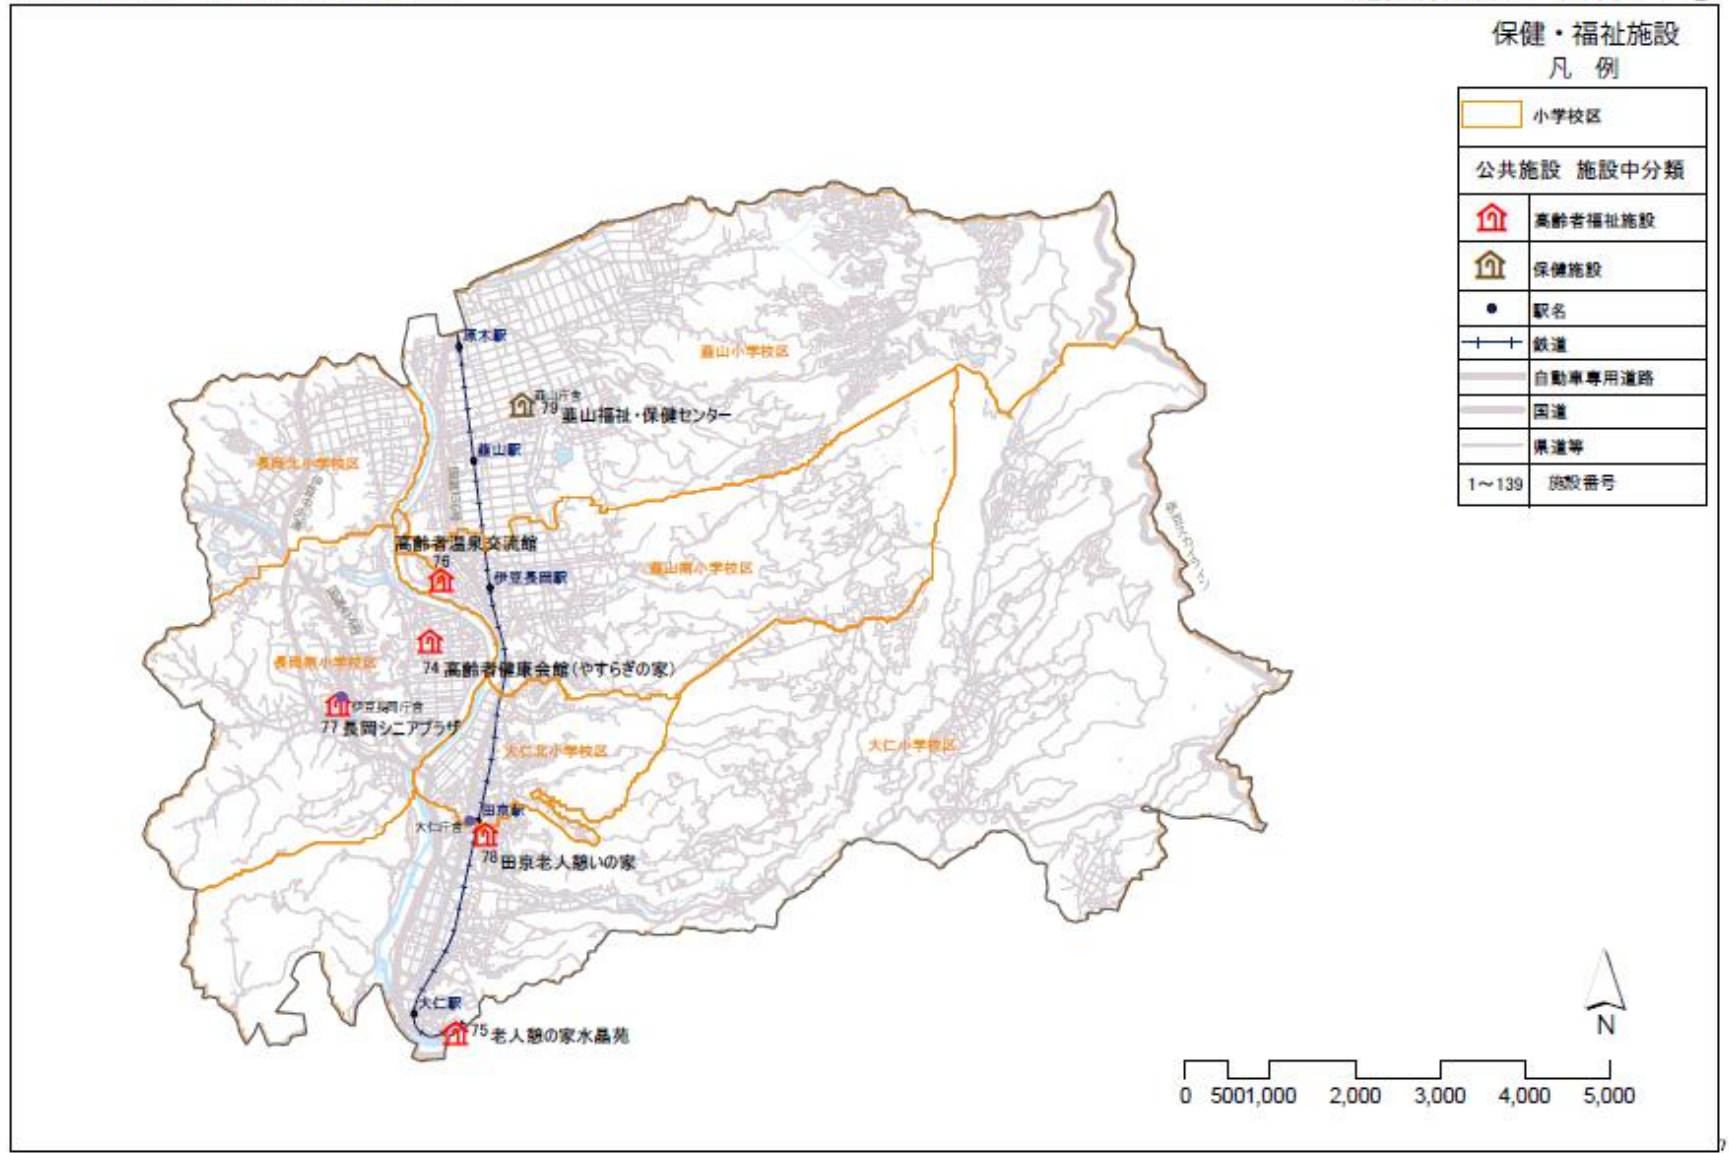

伊豆の国市 公共施設の位置図

施設類型別 資料2-2④