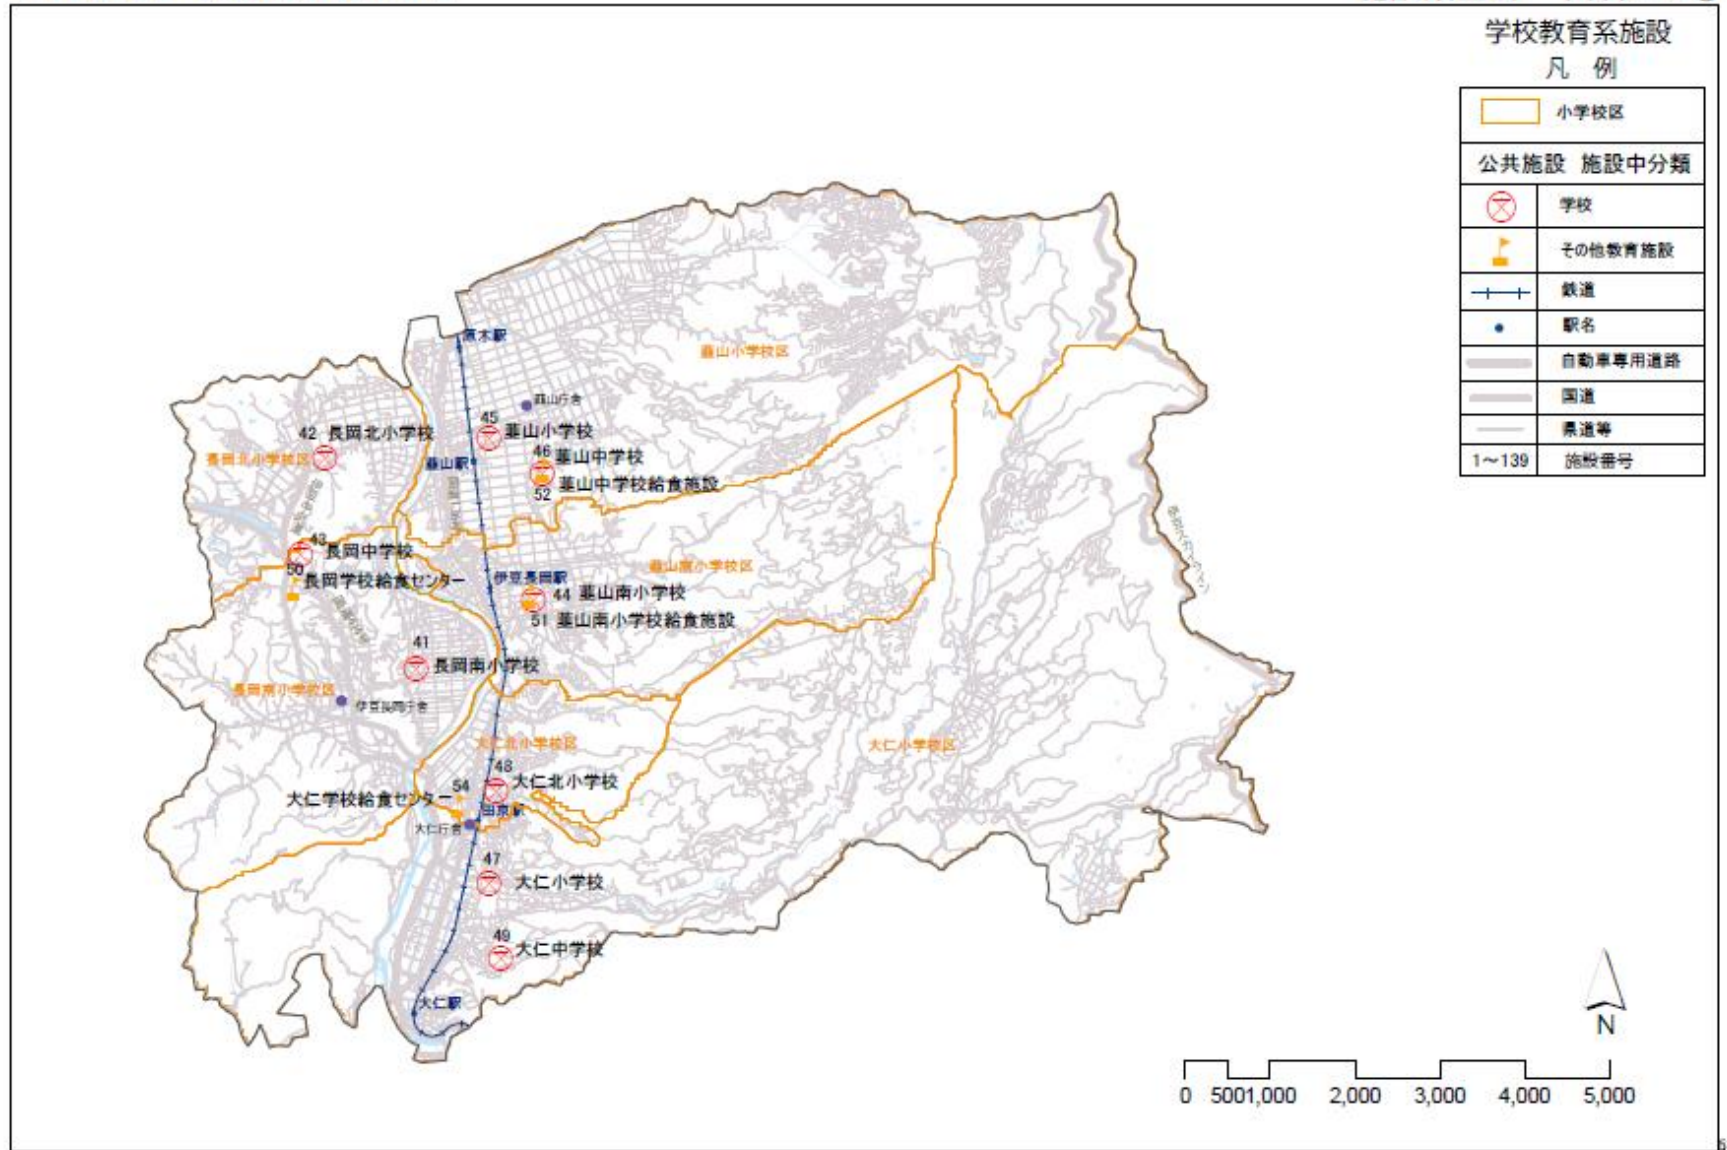

伊豆の国市 公共施設の位置図

施設類型別 資料2-2④

伊豆の国市 公共施設の位置図

施設類型別 資料2-2④

伊豆の国市 公共施設の位置図

施設類型別 資料2-2④

スポーツ・レクリエーション系施設

凡例

 小学校区	
公共施設 施設中分類	
	スポーツ施設
	レクリエーション施設 ・観光施設
	鉄道
	駅名
	自動車専用道路
	国道
	県道等
1~139	施設番号

伊豆の国市 公共施設の位置図

施設類型別 資料2-2④

伊豆の国市 公共施設の位置図

施設類型別 資料2-2④

伊豆の国市 公共施設の位置図

施設類型別 資料2-2④

伊豆の国市 公共施設の位置図

施設類型別 資料2-2④

伊豆の国市 公共施設の位置図

施設類型別 資料2-2④

伊豆の国市 公共施設の位置図

施設類型別 資料2-2④

伊豆の国市 公共施設の位置図

施設類型別 資料2-2④

伊豆の国市 公共施設の位置図

施設類型別 資料2-2④