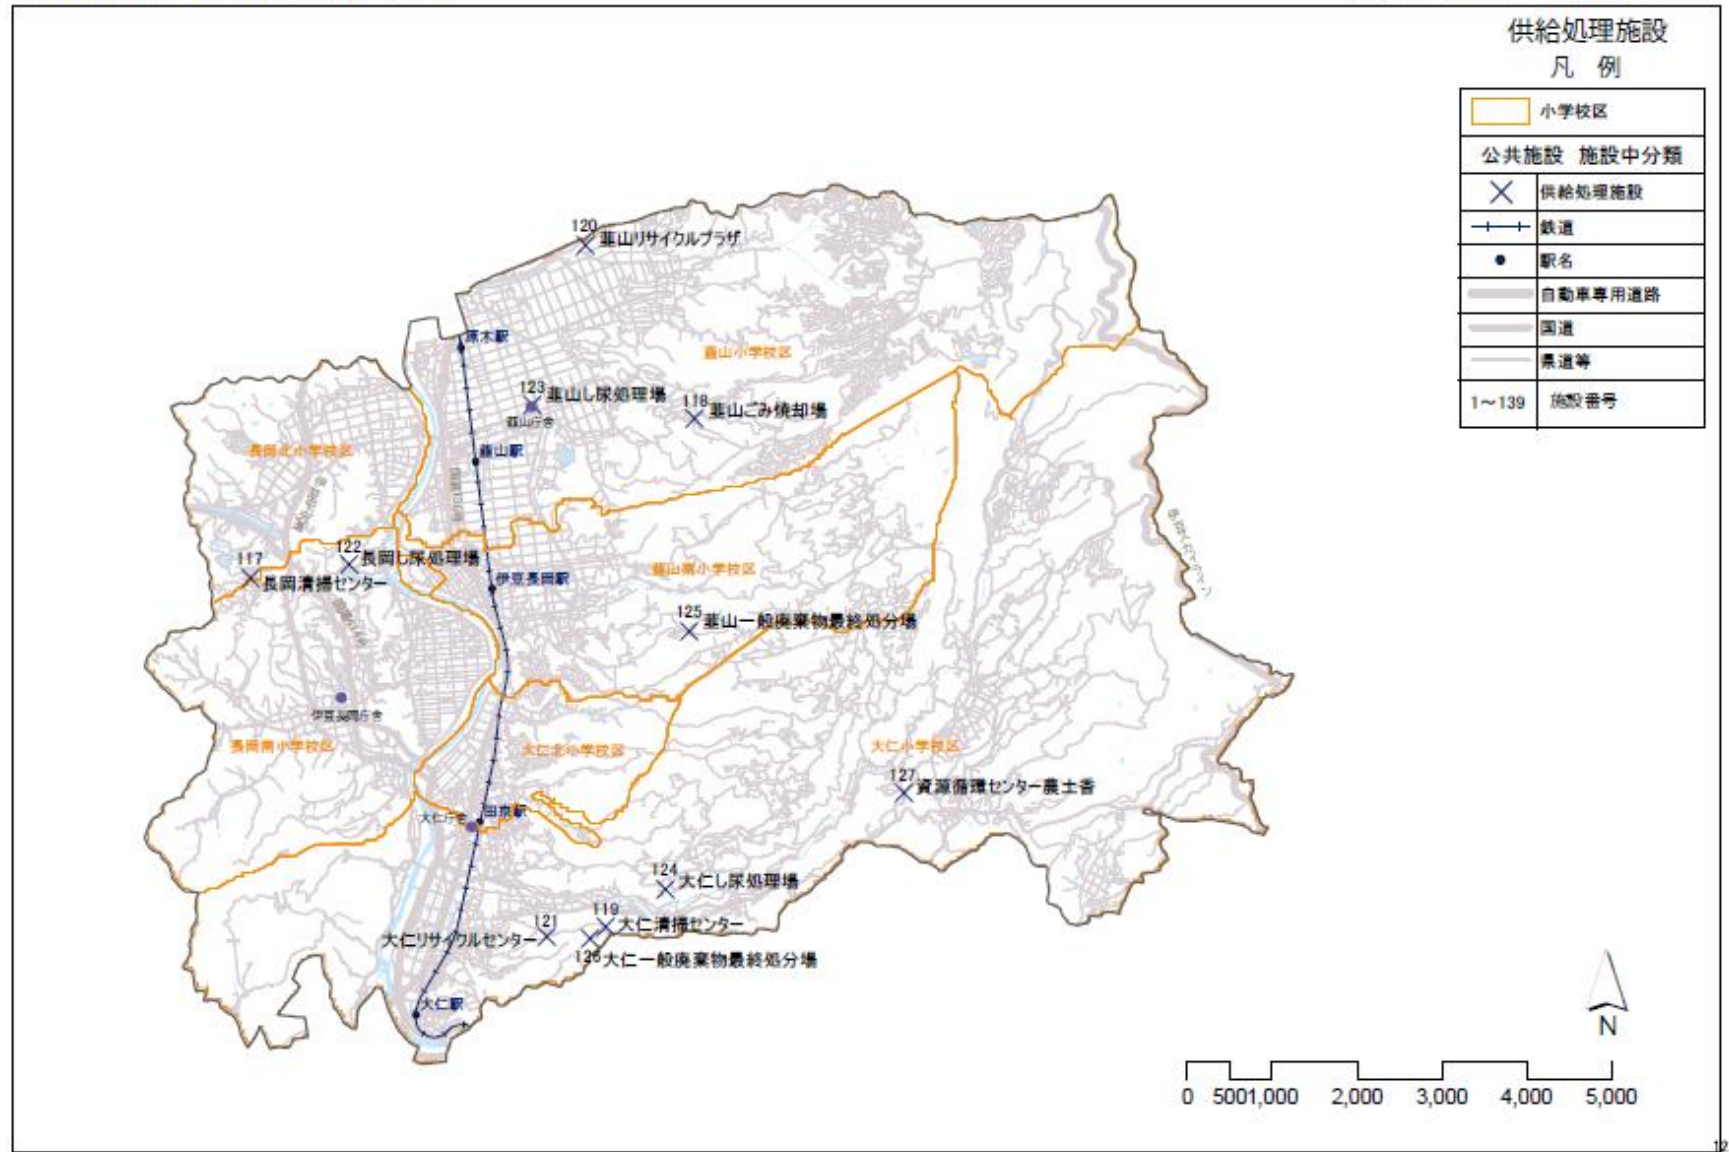

 小学校区	
公共施設 施設中分類	
	スポーツ施設
	レクリエーション施設 ・観光施設
	鉄道
	駅名
	自動車専用道路
	国道
	県道等
1~139	施設番号

伊豆の国市 公共施設の位置図

施設類型別 資料2-2④

伊豆の国市 公共施設の位置図

施設類型別 資料2-2④

伊豆の国市 公共施設の位置図

施設類型別 資料2-2④

伊豆の国市 公共施設の位置図

施設類型別 資料2-2④

伊豆の国市 公共施設の位置図

施設類型別 資料2-2④

伊豆の国市 公共施設の位置図

施設類型別 資料2-2④

伊豆の国市 公共施設の位置図

施設類型別 資料2-2④

伊豆の国市 公共施設の位置図

施設類型別 資料2-2④