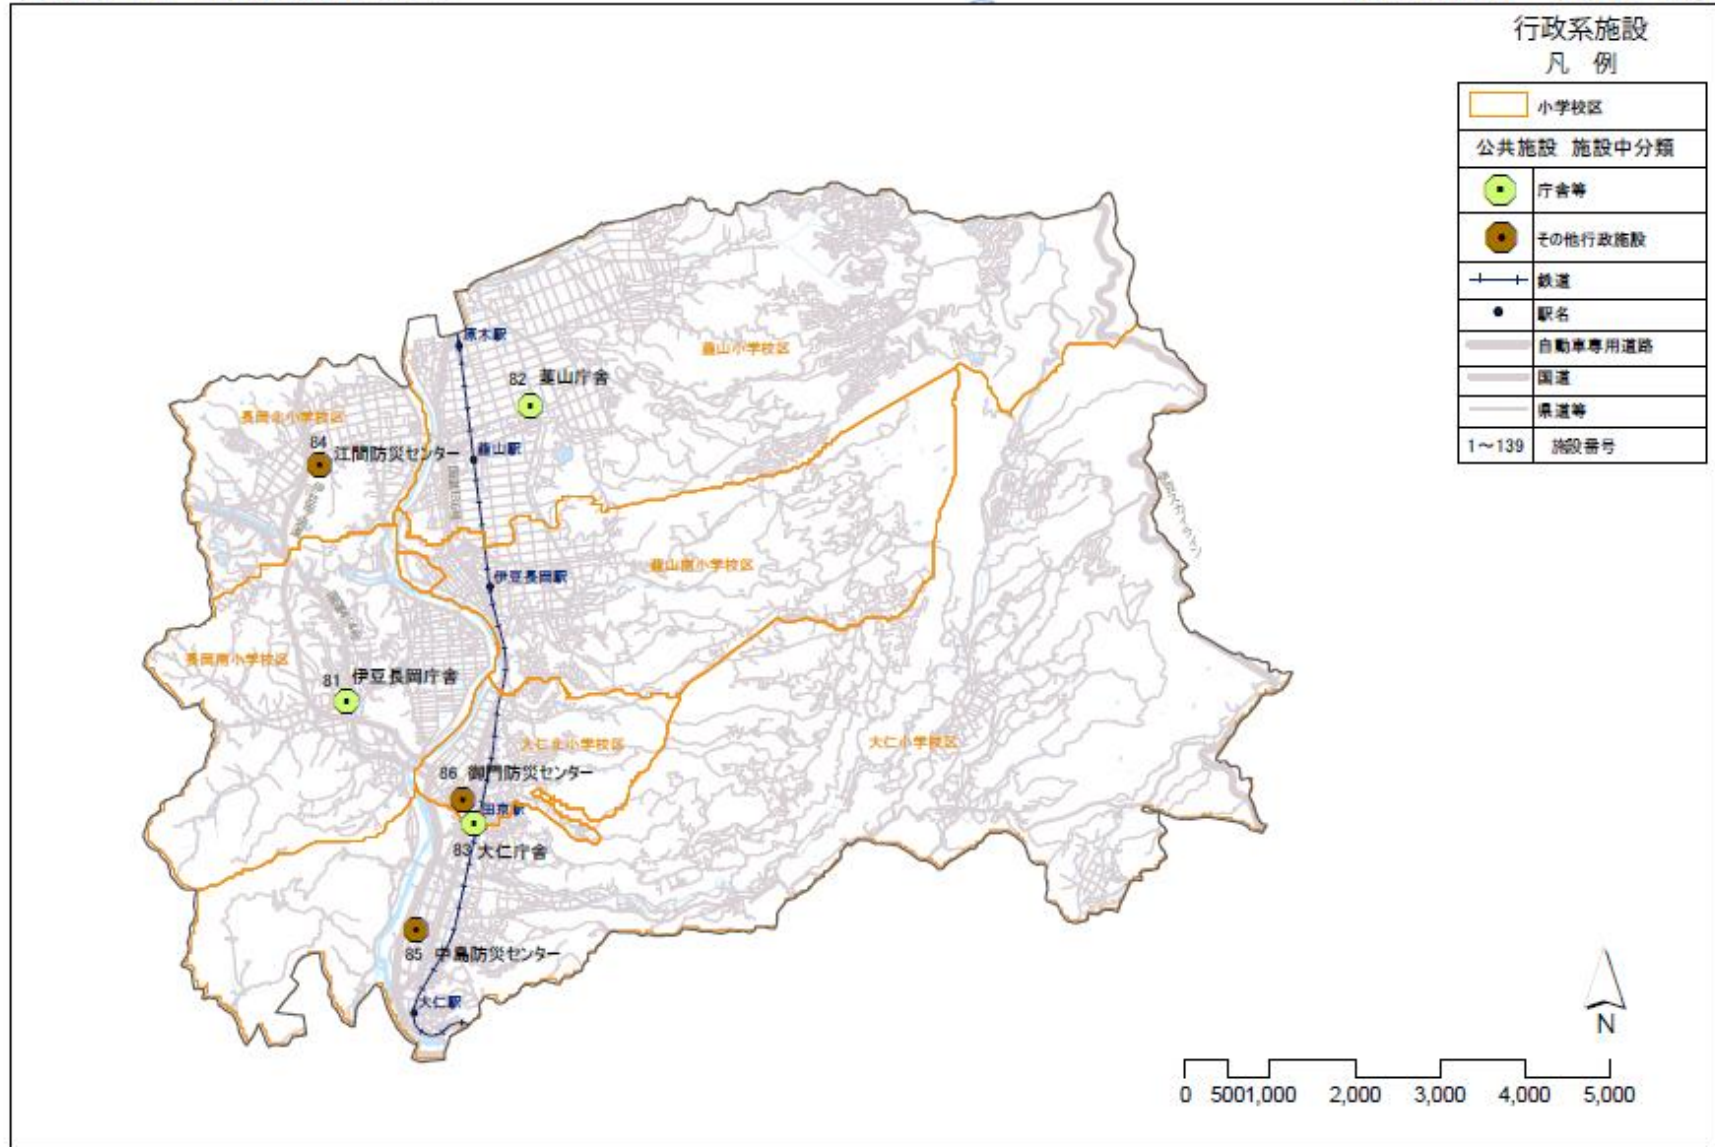

伊豆の国市 公共施設の位置図

施設類型別 資料2-2④

伊豆の国市 公共施設の位置図

施設類型別 資料2-2④

伊豆の国市 公共施設の位置図

施設類型別 資料2-2④

スポーツ・レクリエーション系施設

凡例

 小学校区	
公共施設 施設中分類	
	スポーツ施設
	レクリエーション施設 ・観光施設
	鉄道
	駅名
	自動車専用道路
	国道
	県道等
1~139	施設番号

伊豆の国市 公共施設の位置図

施設類型別 資料2-2④

伊豆の国市 公共施設の位置図

施設類型別 資料2-2④

伊豆の国市 公共施設の位置図

施設類型別 資料2-2④

伊豆の国市 公共施設の位置図

施設類型別 資料2-2④

伊豆の国市 公共施設の位置図

施設類型別 資料2-2④

伊豆の国市 公共施設の位置図

施設類型別 資料2-2④

伊豆の国市 公共施設の位置図

施設類型別 資料2-2④

伊豆の国市 公共施設の位置図

施設類型別 資料2-2④