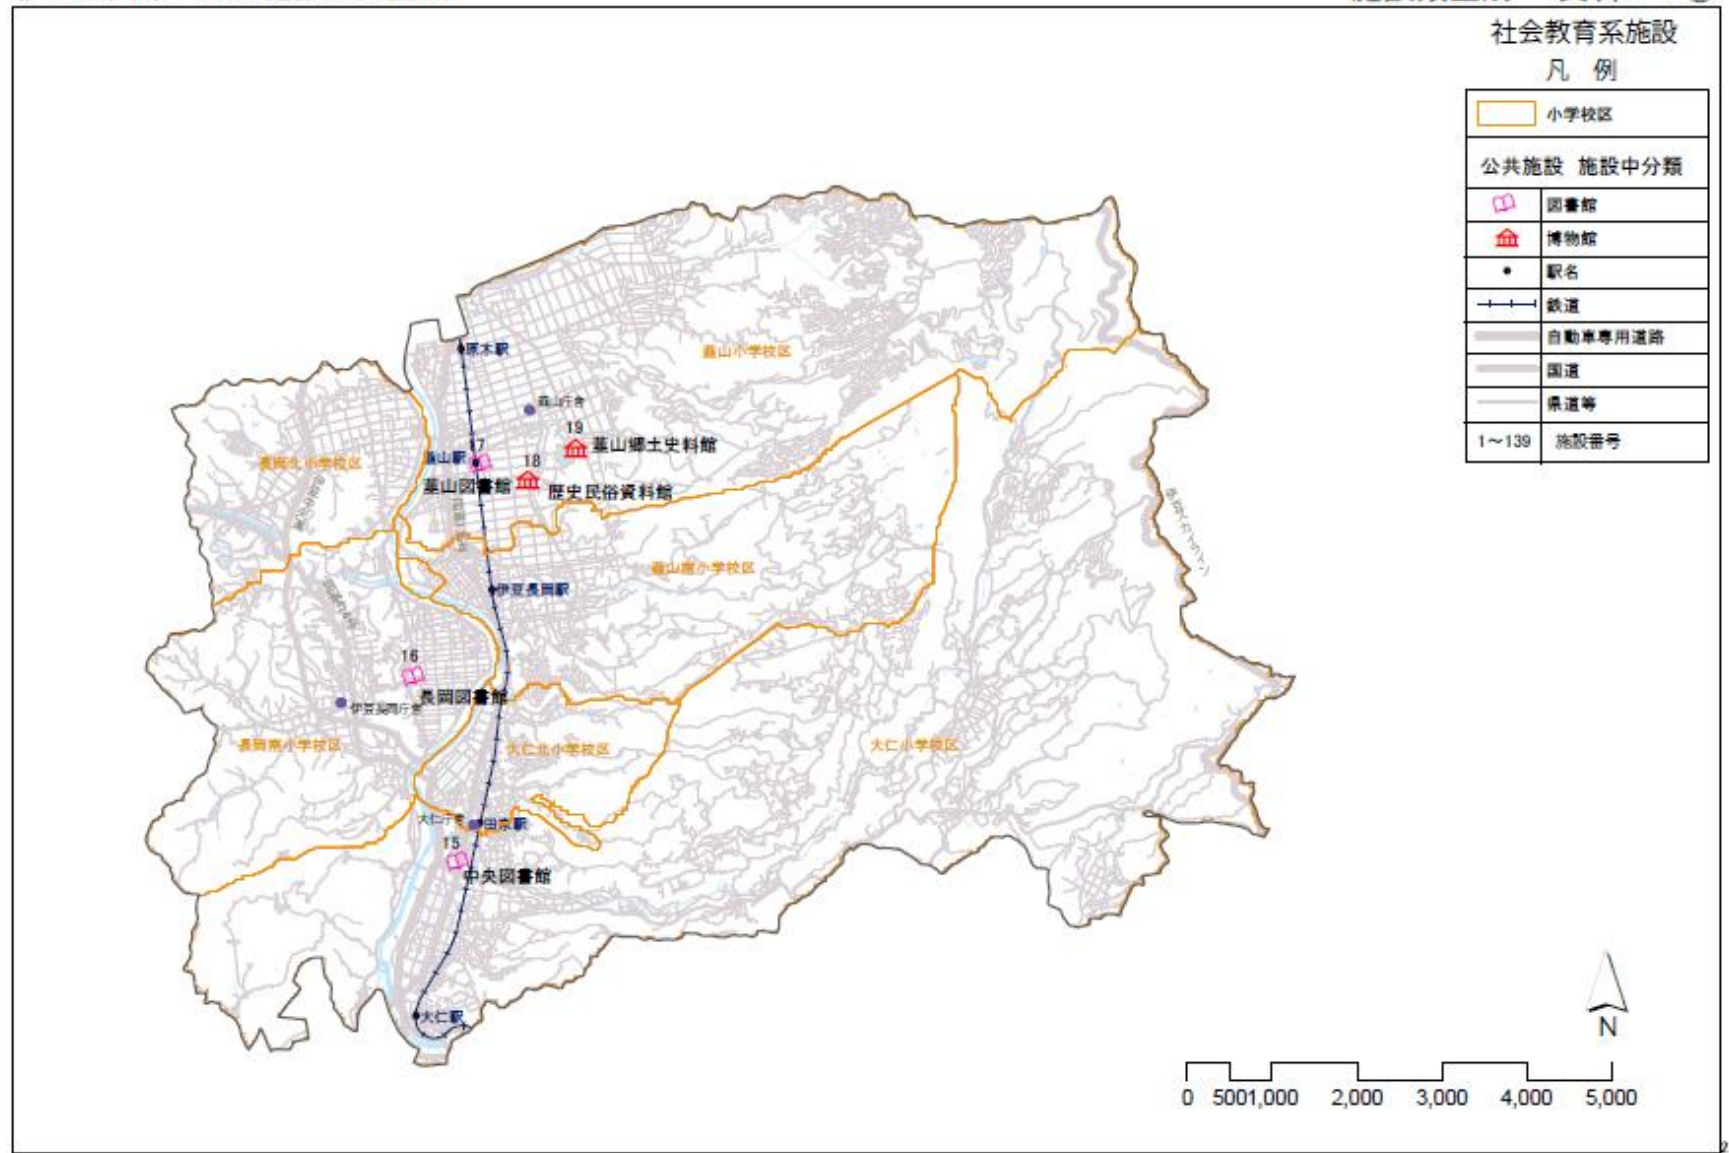

伊豆の国市 公共施設の位置図

施設類型別 資料2-2④

伊豆の国市 公共施設の位置図

施設類型別 資料2-2④

伊豆の国市 公共施設の位置図

施設類型別 資料2-2④

スポーツ・レクリエーション系施設

凡例

 小学校区	
公共施設 施設中分類	
	スポーツ施設
	レクリエーション施設 ・観光施設
	鉄道
	駅名
	自動車専用道路
	国道
	県道等
1~139	施設番号

伊豆の国市 公共施設の位置図

施設類型別 資料2-2④

伊豆の国市 公共施設の位置図

施設類型別 資料2-2④

伊豆の国市 公共施設の位置図

施設類型別 資料2-2④

伊豆の国市 公共施設の位置図

施設類型別 資料2-2④

伊豆の国市 公共施設の位置図

施設類型別 資料2-2④

伊豆の国市 公共施設の位置図

施設類型別 資料2-2④

伊豆の国市 公共施設の位置図

施設類型別 資料2-2④

伊豆の国市 公共施設の位置図

施設類型別 資料2-2④