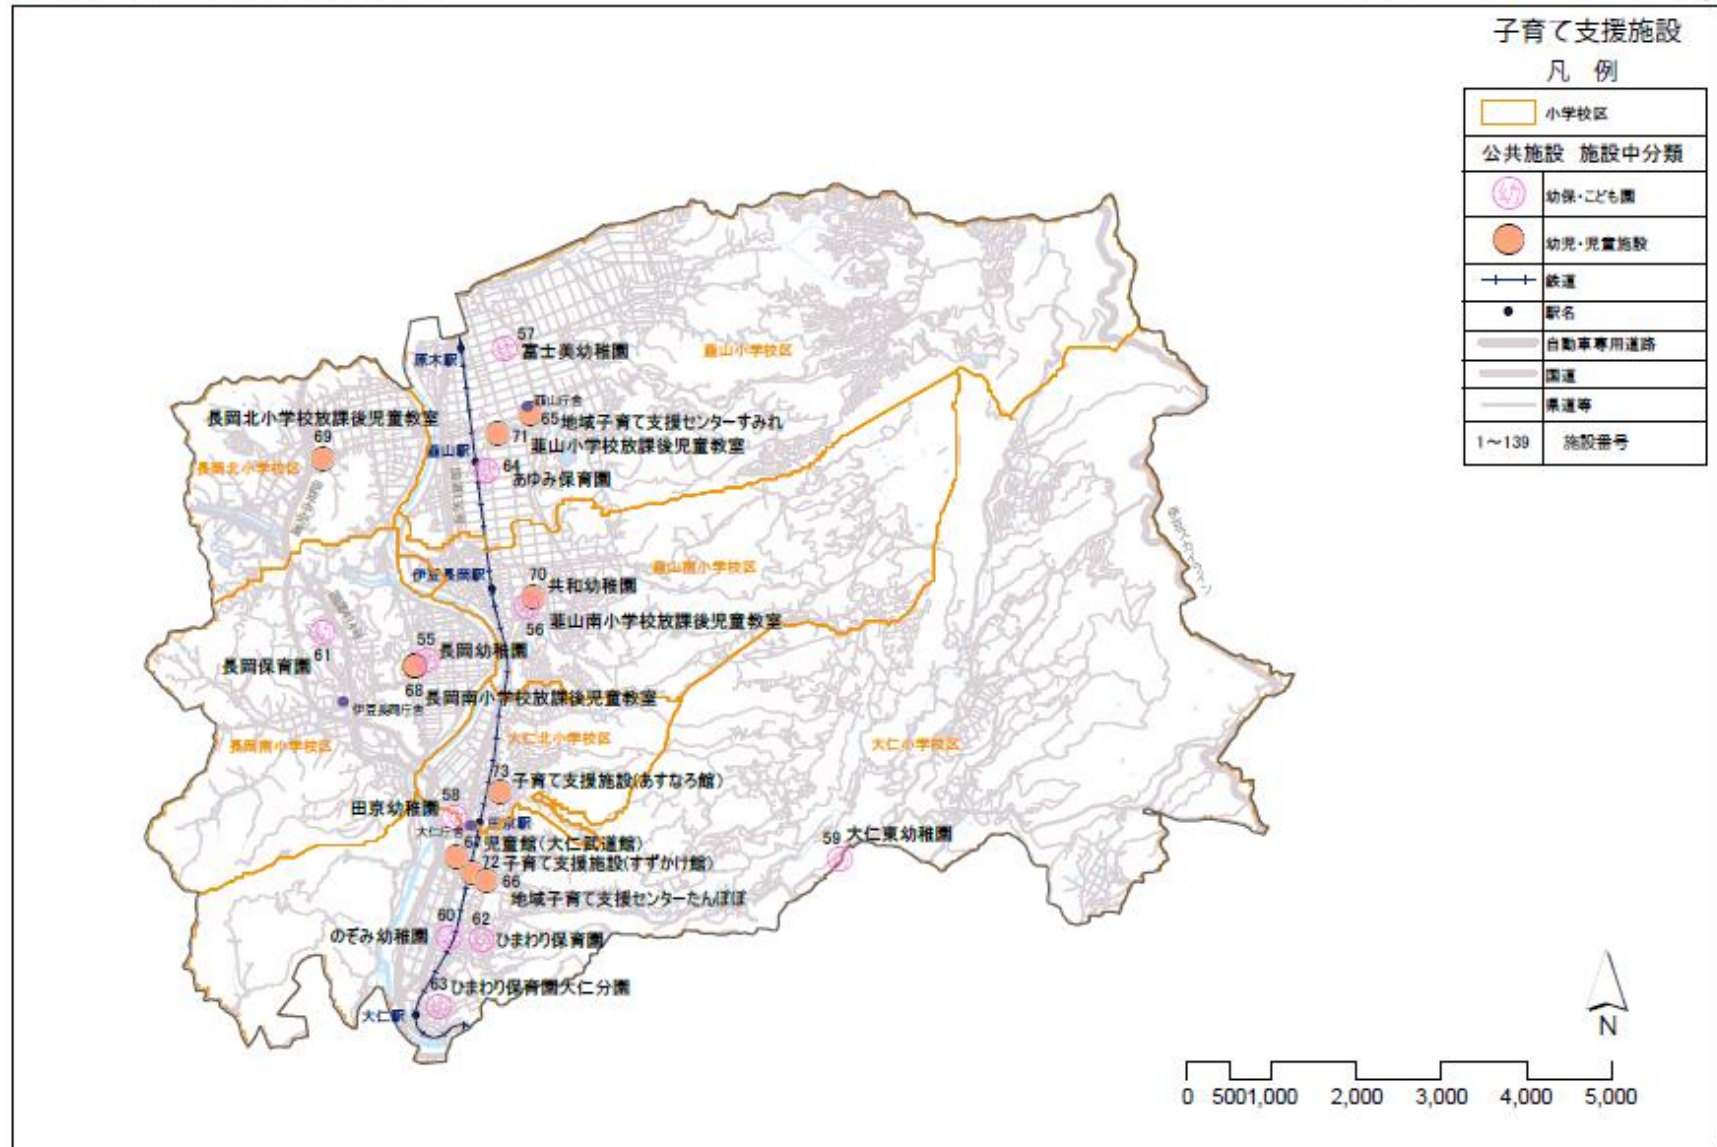

伊豆の国市 公共施設の位置図

施設類型別 資料2-2④

伊豆の国市 公共施設の位置図

施設類型別 資料2-2④

伊豆の国市 公共施設の位置図

施設類型別 資料2-2④

スポーツ・レクリエーション系施設

凡例

 小学校区	
公共施設 施設中分類	
	スポーツ施設
	レクリエーション施設 ・観光施設
	鉄道
	駅名
	自動車専用道路
	国道
	県道等
1~139	施設番号

伊豆の国市 公共施設の位置図

施設類型別 資料2-2④

伊豆の国市 公共施設の位置図

施設類型別 資料2-2④

伊豆の国市 公共施設の位置図

施設類型別 資料2-2④

伊豆の国市 公共施設の位置図

施設類型別 資料2-2④

伊豆の国市 公共施設の位置図

施設類型別 資料2-2④

伊豆の国市 公共施設の位置図

施設類型別 資料2-2④

伊豆の国市 公共施設の位置図

施設類型別 資料2-2④

伊豆の国市 公共施設の位置図

施設類型別 資料2-2④