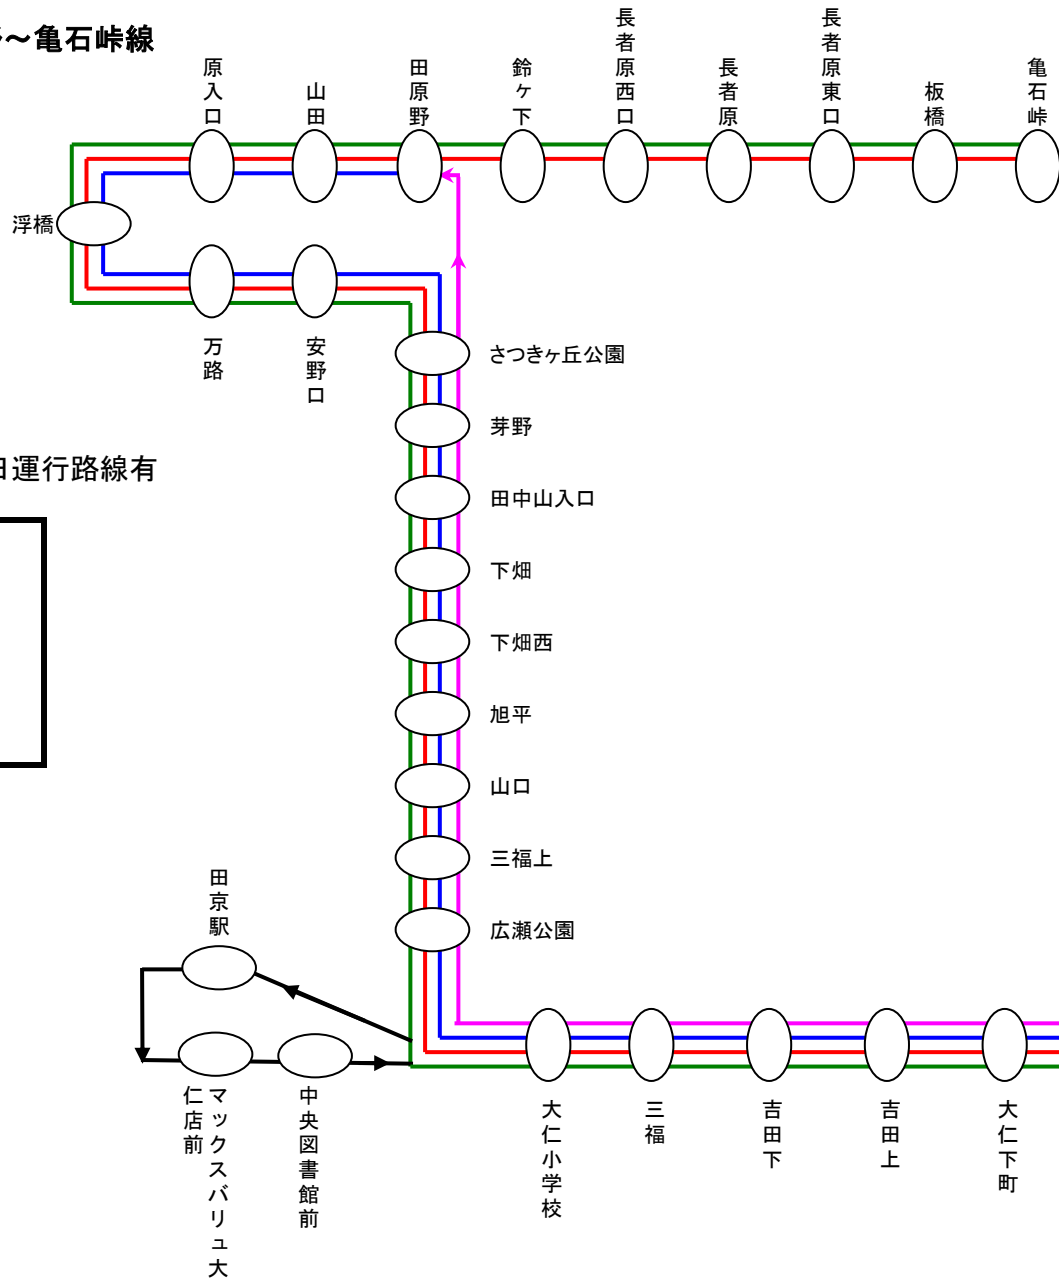

# 伊豆の国市自主運行バス運行系統図

## 修善寺駅～大仁駅～田原野～亀石峠線

※日・祝日運休  
[注意]時間帯により通学日運行路線有

- 大仁駅前・田原野線
- 修善寺駅・田原野線
- 修善寺駅・亀石峠線
- 大仁駅前・亀石峠線
- 田京駅経由