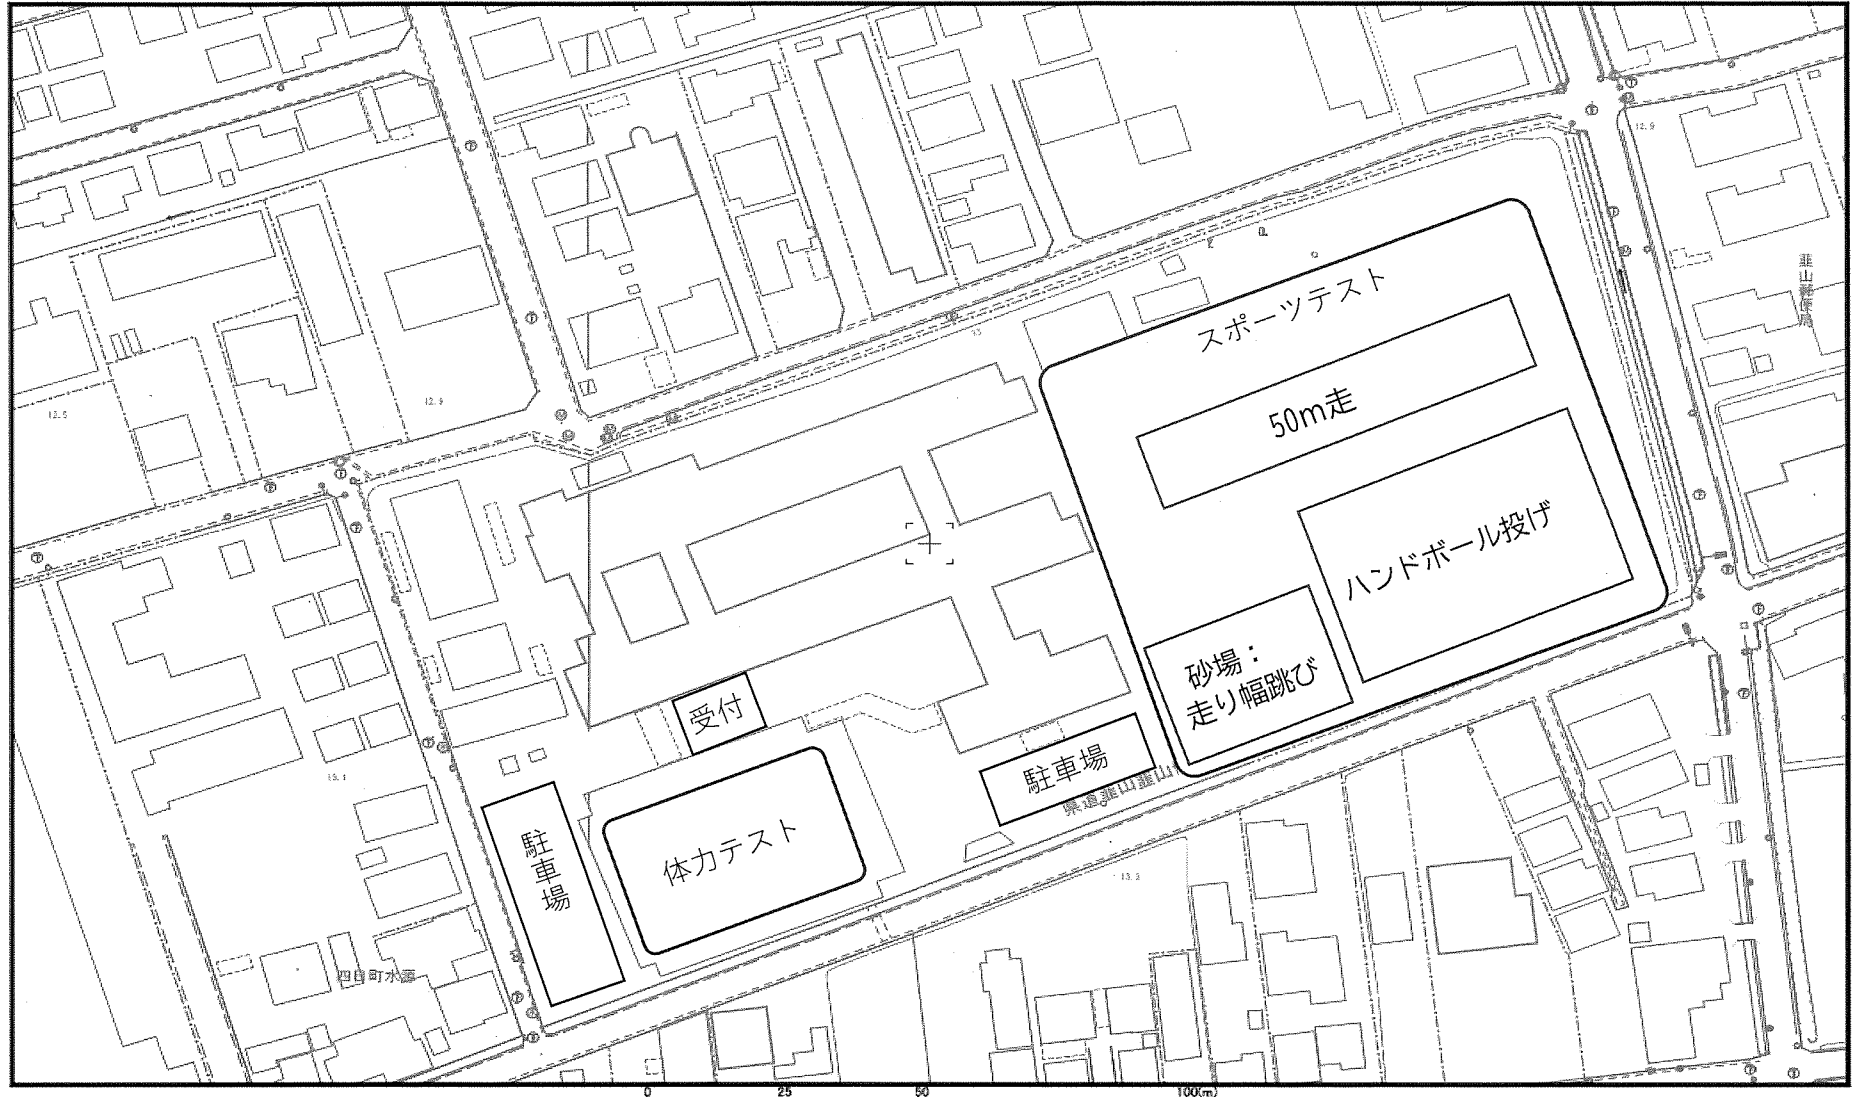

チャレンジ・ザ・スポーツテスト会場配置図

S=1:1250

出力システム名:伊豆の国市「統合型GIS」