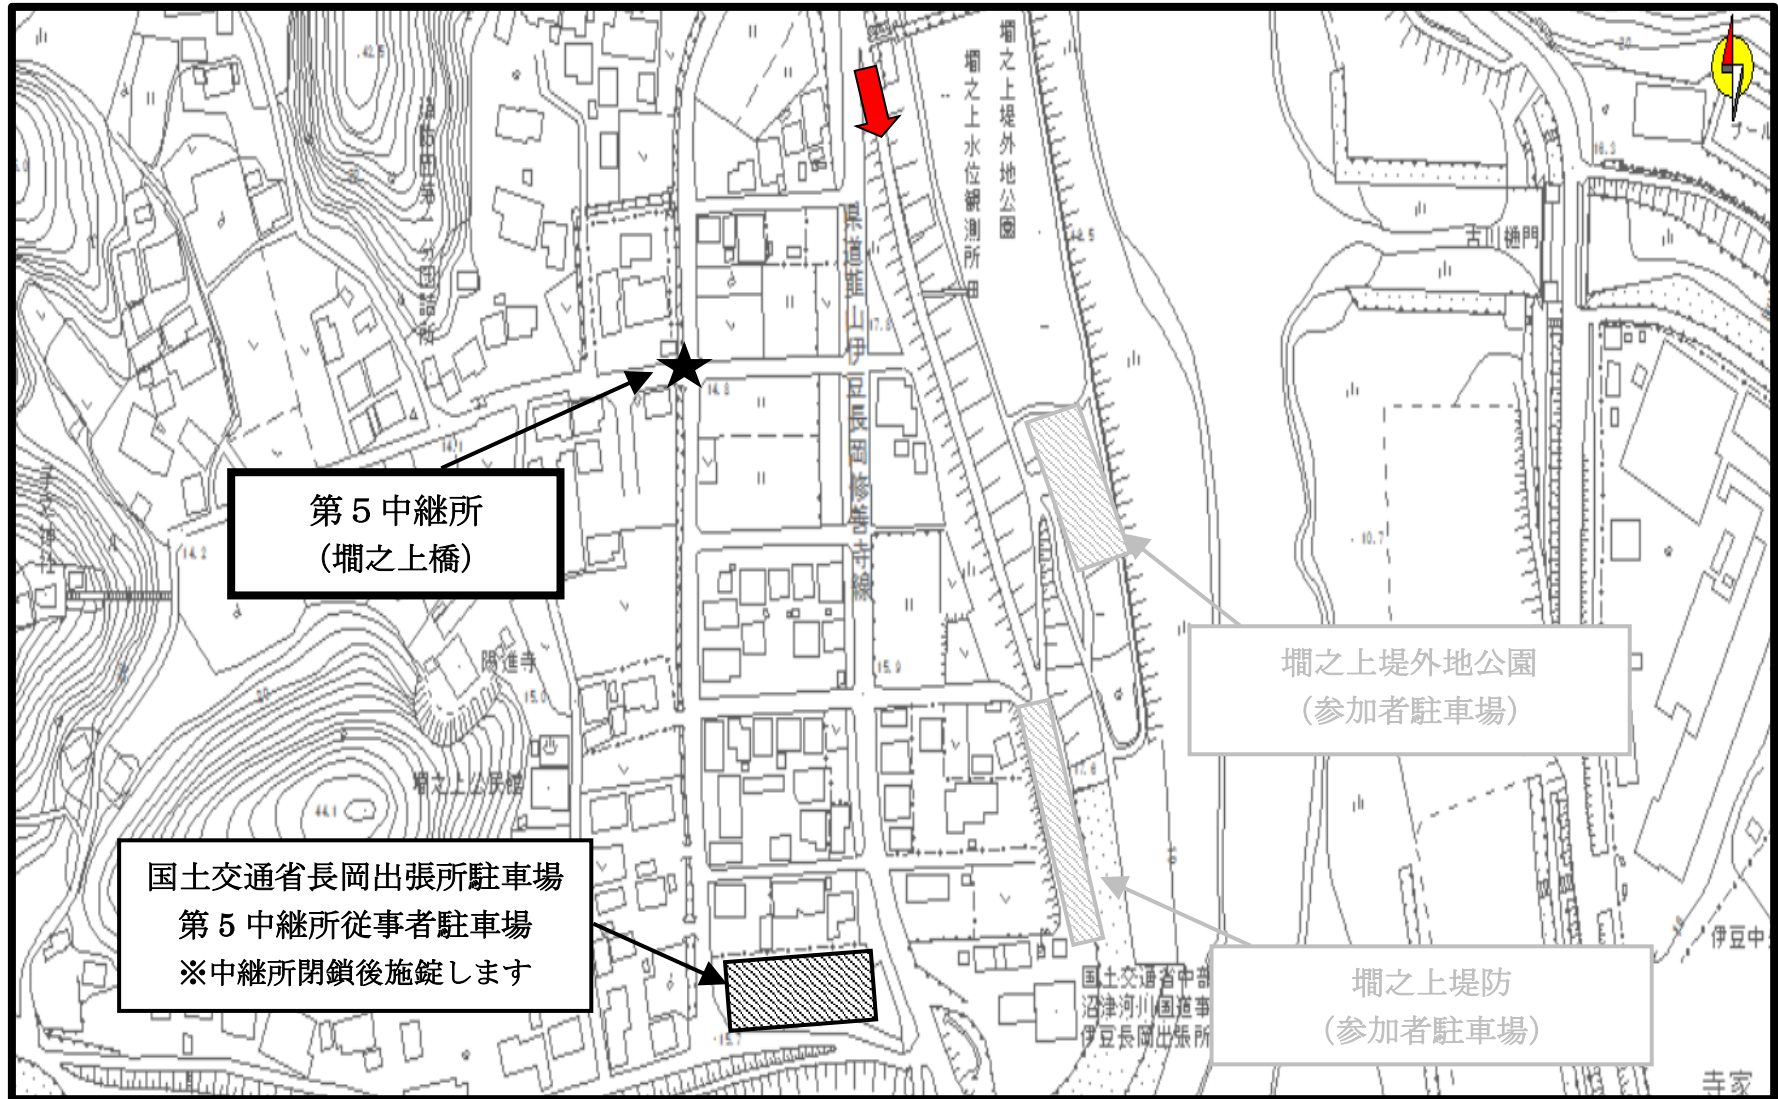

従事者用駐車場案内図

スタート・ゴール地点駐車場

従事者用駐車場案内図

スタート・ゴール地点駐車場

第1 中継所駐車場

従事者用駐車場案内図

第1中継所駐車場

第2中継所駐車場

第3中継所駐車場

第4中継所駐車場

第5中継所駐車場

従事者用駐車場案内図

大門橋西側駐車場

豆塚神社付近駐車場（JA ふじ伊豆農協 江間支店）