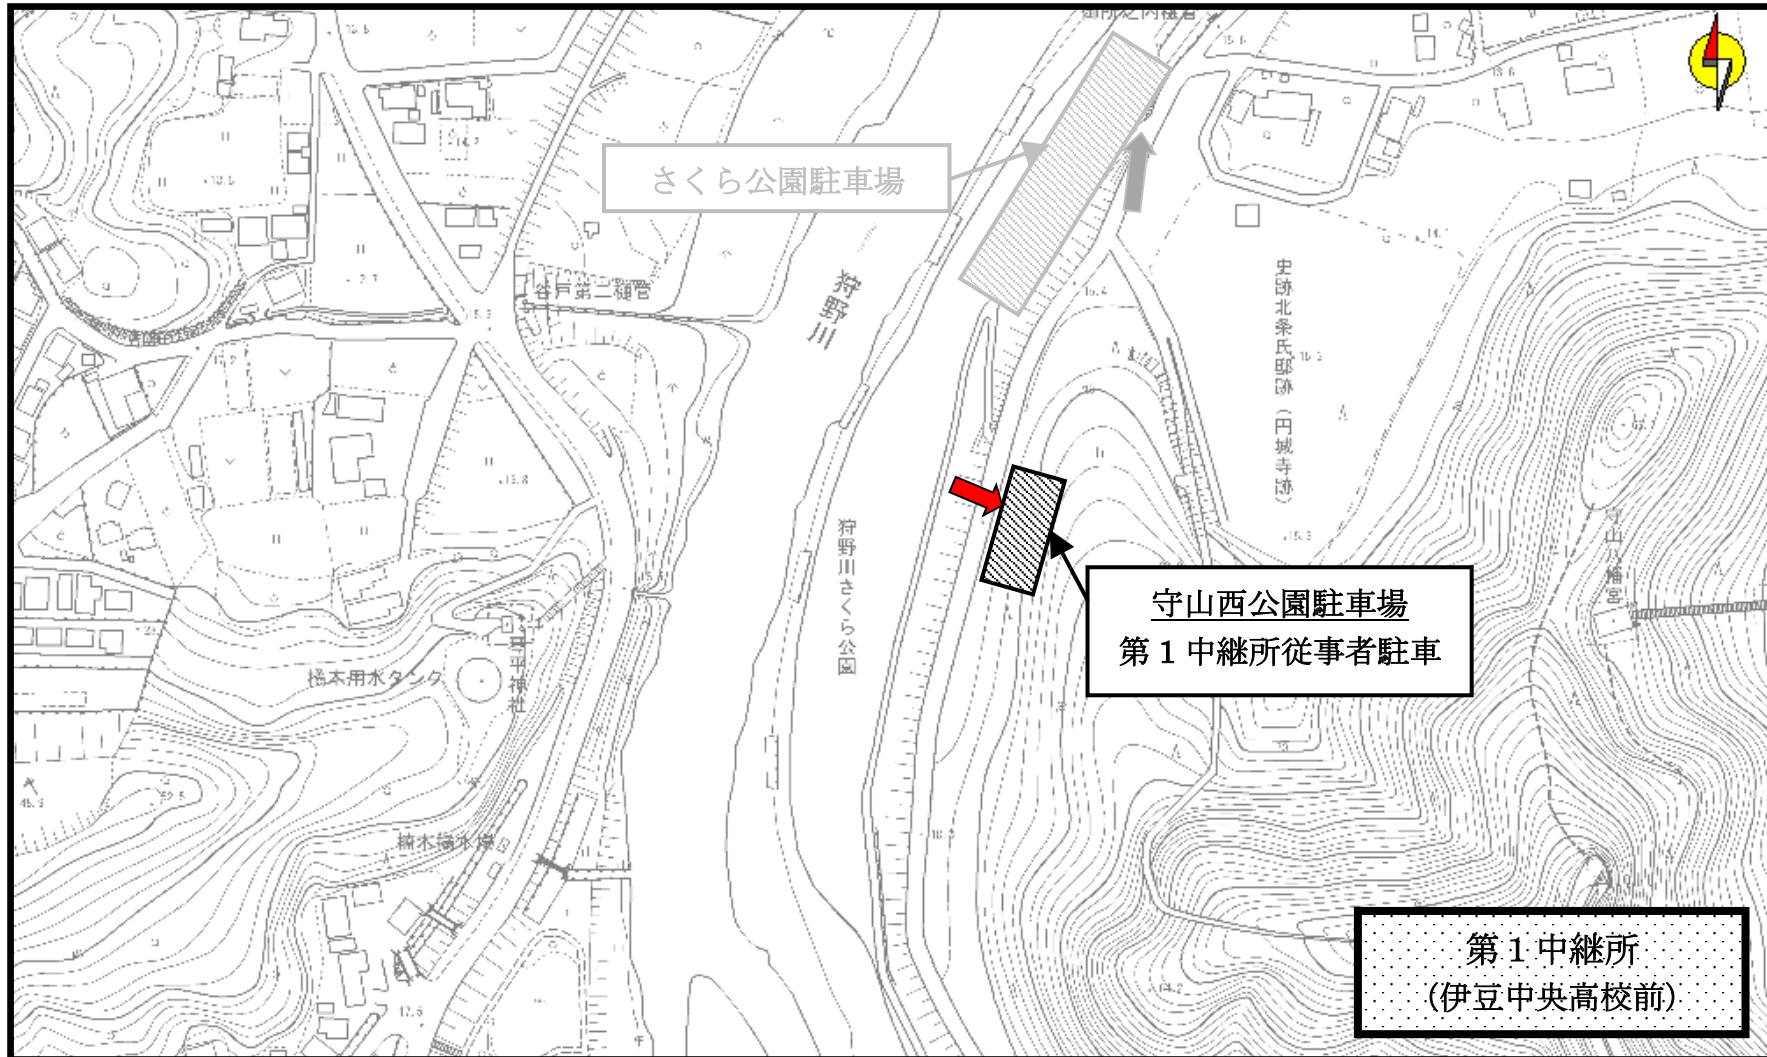

従事者用駐車場案内図

スタート・ゴール地点駐車場

従事者用駐車場案内図

スタート・ゴール地点駐車場

第1 中継所駐車場

従事者用駐車場案内図

第1中継所駐車場

第2中継所駐車場

第3中継所駐車場

第4中継所駐車場

第5中継所駐車場

従事者用駐車場案内図

大門橋西側駐車場

豆塚神社付近駐車場（JA ふじ伊豆農協 江間支店）