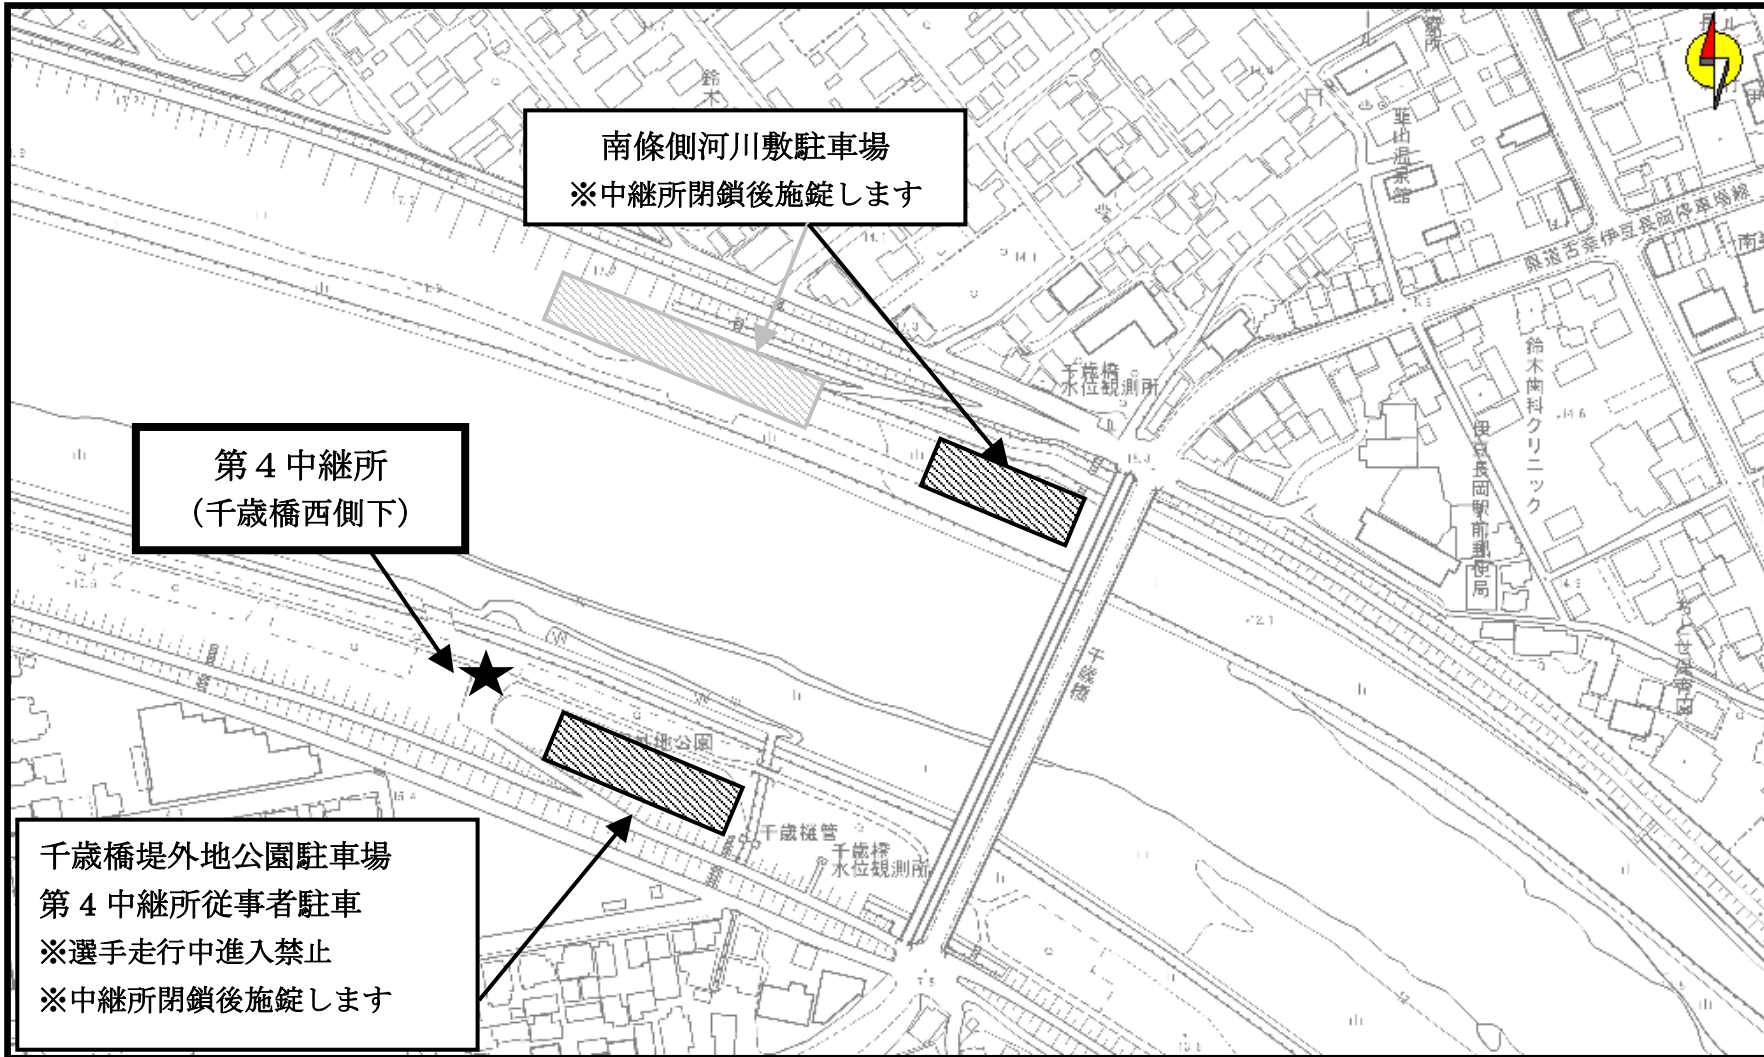

従事者用駐車場案内図

スタート・ゴール地点駐車場

従事者用駐車場案内図

スタート・ゴール地点駐車場

第1 中継所駐車場

従事者用駐車場案内図

第1中継所駐車場

第2中継所駐車場

第3中継所駐車場

第4中継所駐車場

第5中継所駐車場

従事者用駐車場案内図

大門橋西側駐車場

豆塚神社付近駐車場（JA ふじ伊豆農協 江間支店）