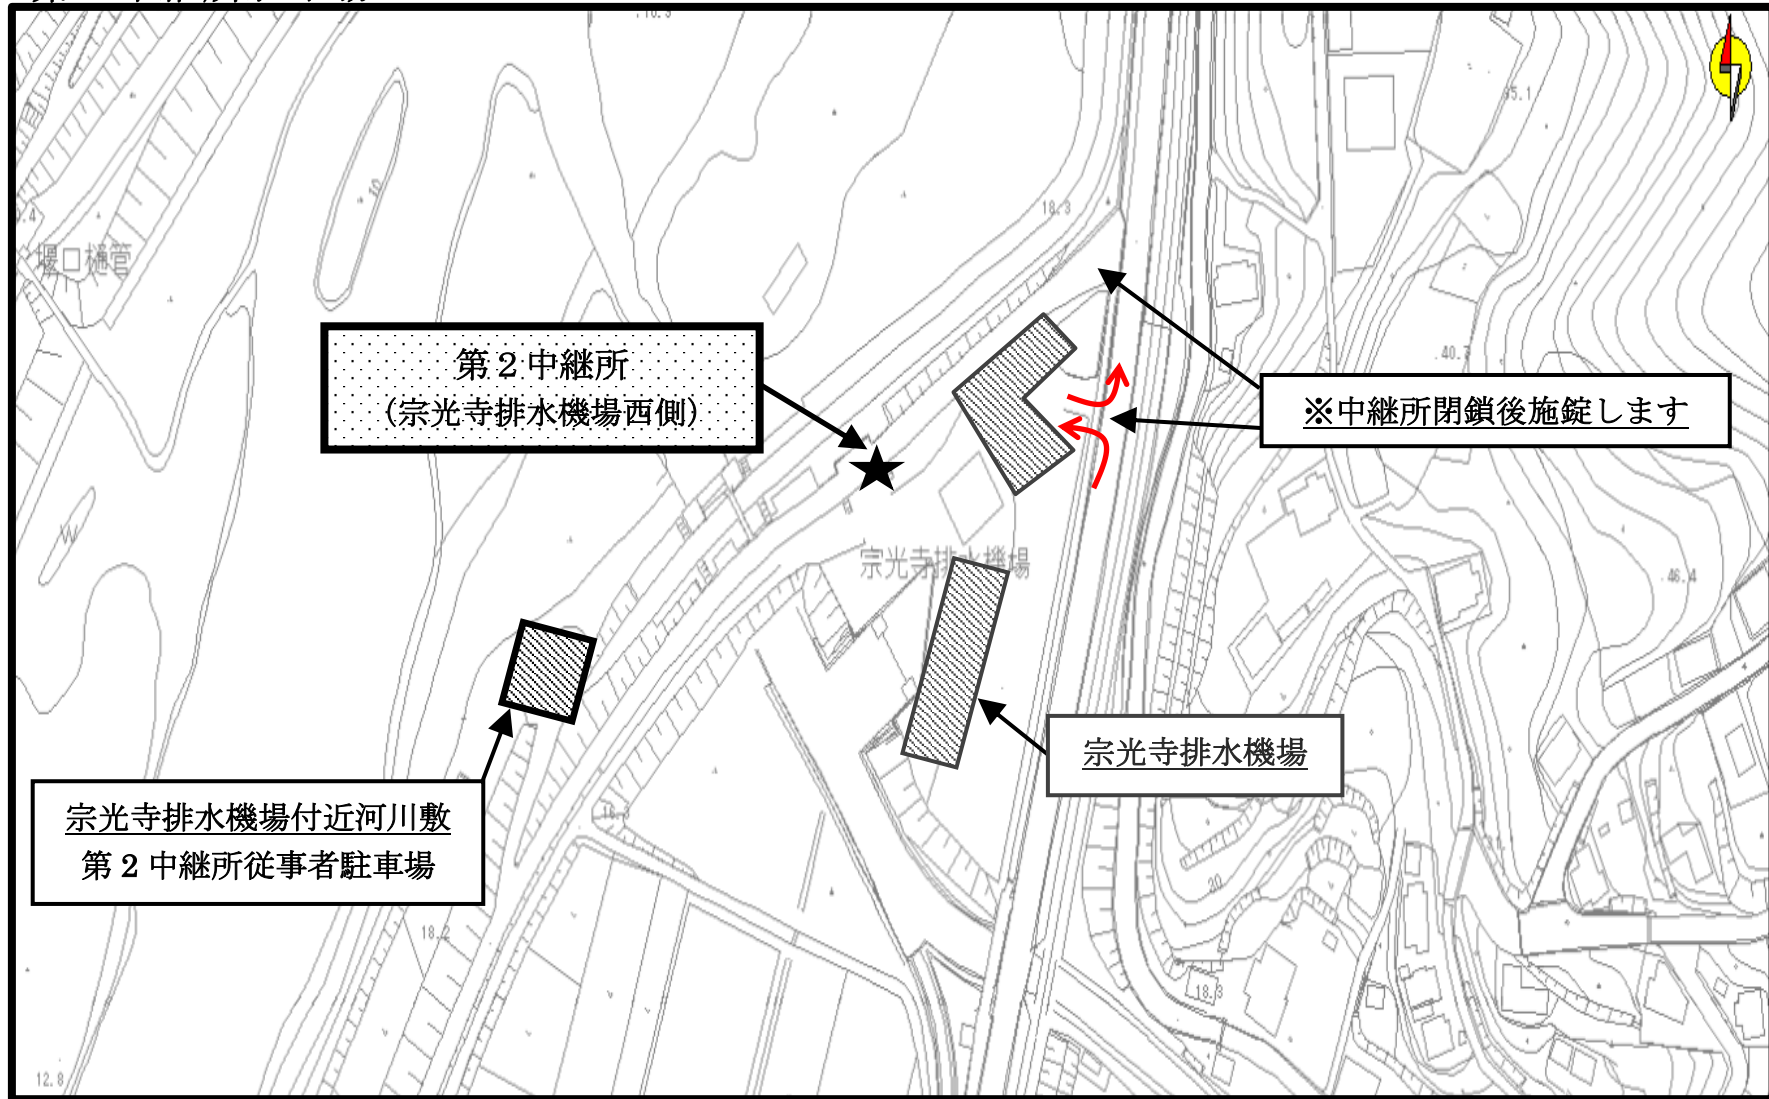

従事者用駐車場案内図

スタート・ゴール地点駐車場

従事者用駐車場案内図

スタート・ゴール地点駐車場

第1 中継所駐車場

従事者用駐車場案内図

第1中継所駐車場

第2中継所駐車場

第3中継所駐車場

第4中継所駐車場

第5中継所駐車場

従事者用駐車場案内図

大門橋西側駐車場

豆塚神社付近駐車場（JA ふじ伊豆農協 江間支店）