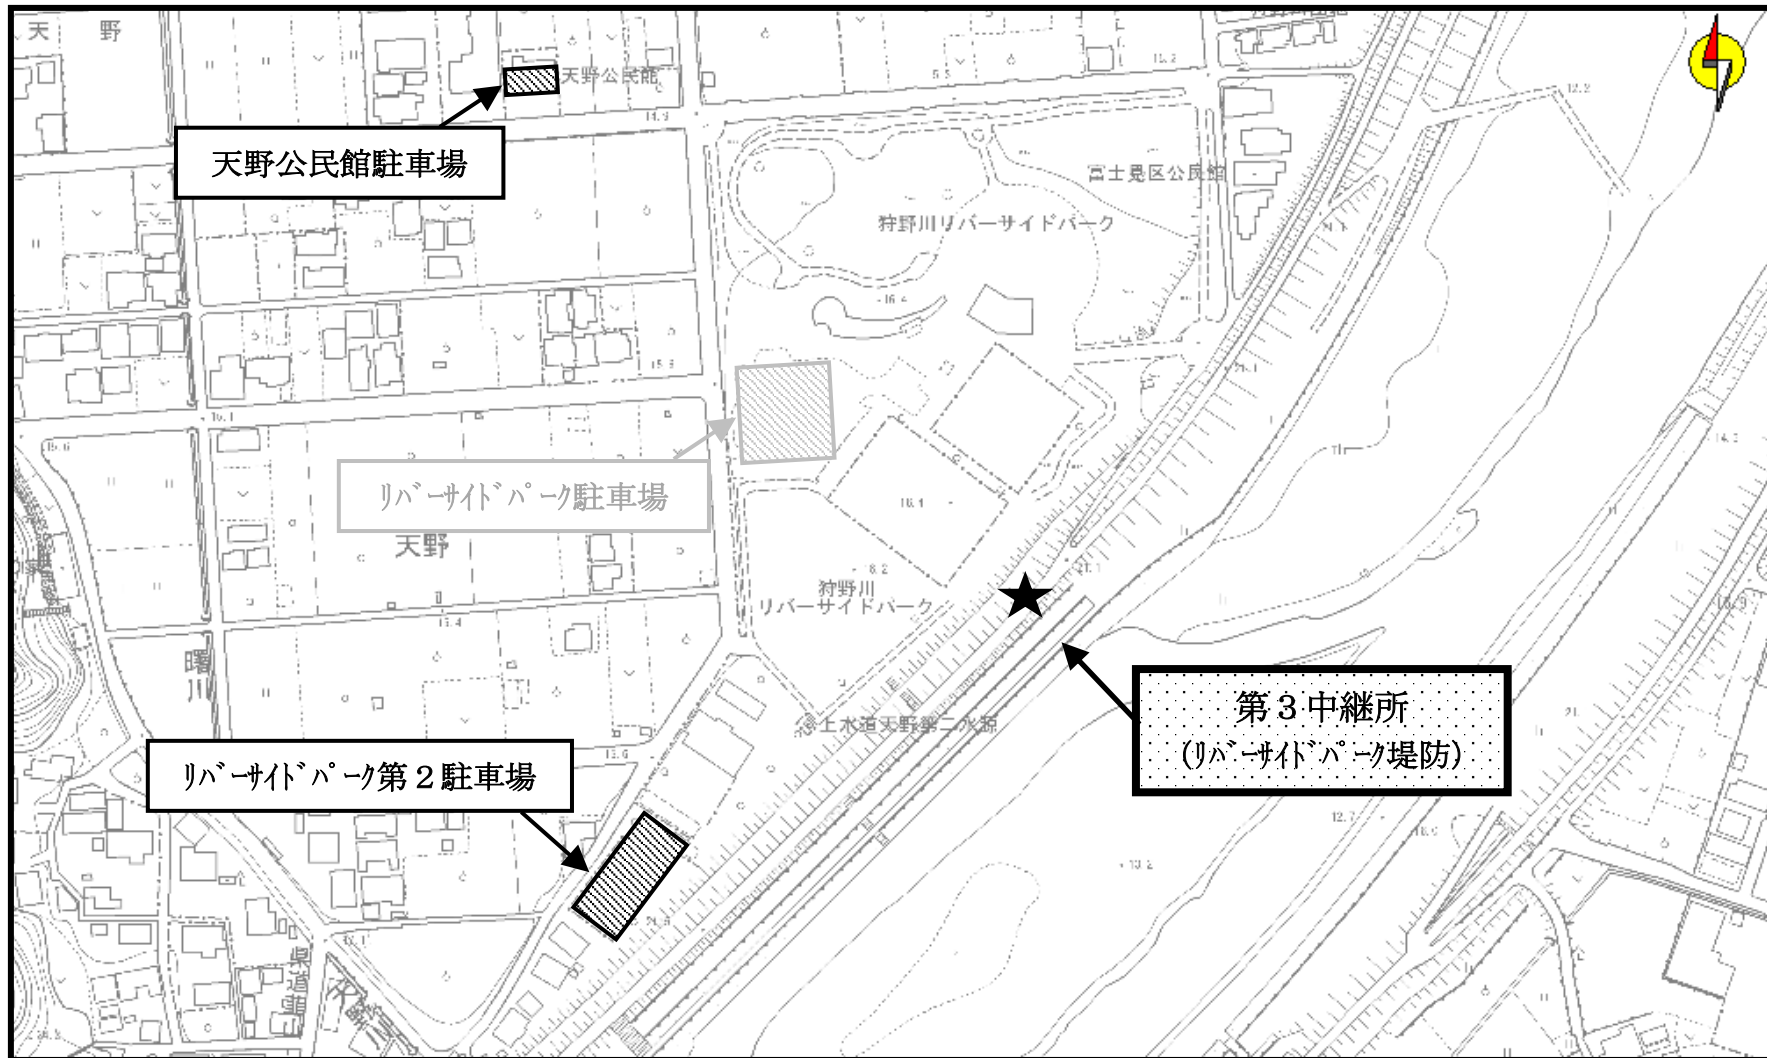

従事者用駐車場案内図

スタート・ゴール地点駐車場

従事者用駐車場案内図

スタート・ゴール地点駐車場

第1 中継所駐車場

従事者用駐車場案内図

第1中継所駐車場

第2中継所駐車場

第3中継所駐車場

第4中継所駐車場

第5中継所駐車場

従事者用駐車場案内図

大門橋西側駐車場

豆塚神社付近駐車場（JA ふじ伊豆農協 江間支店）