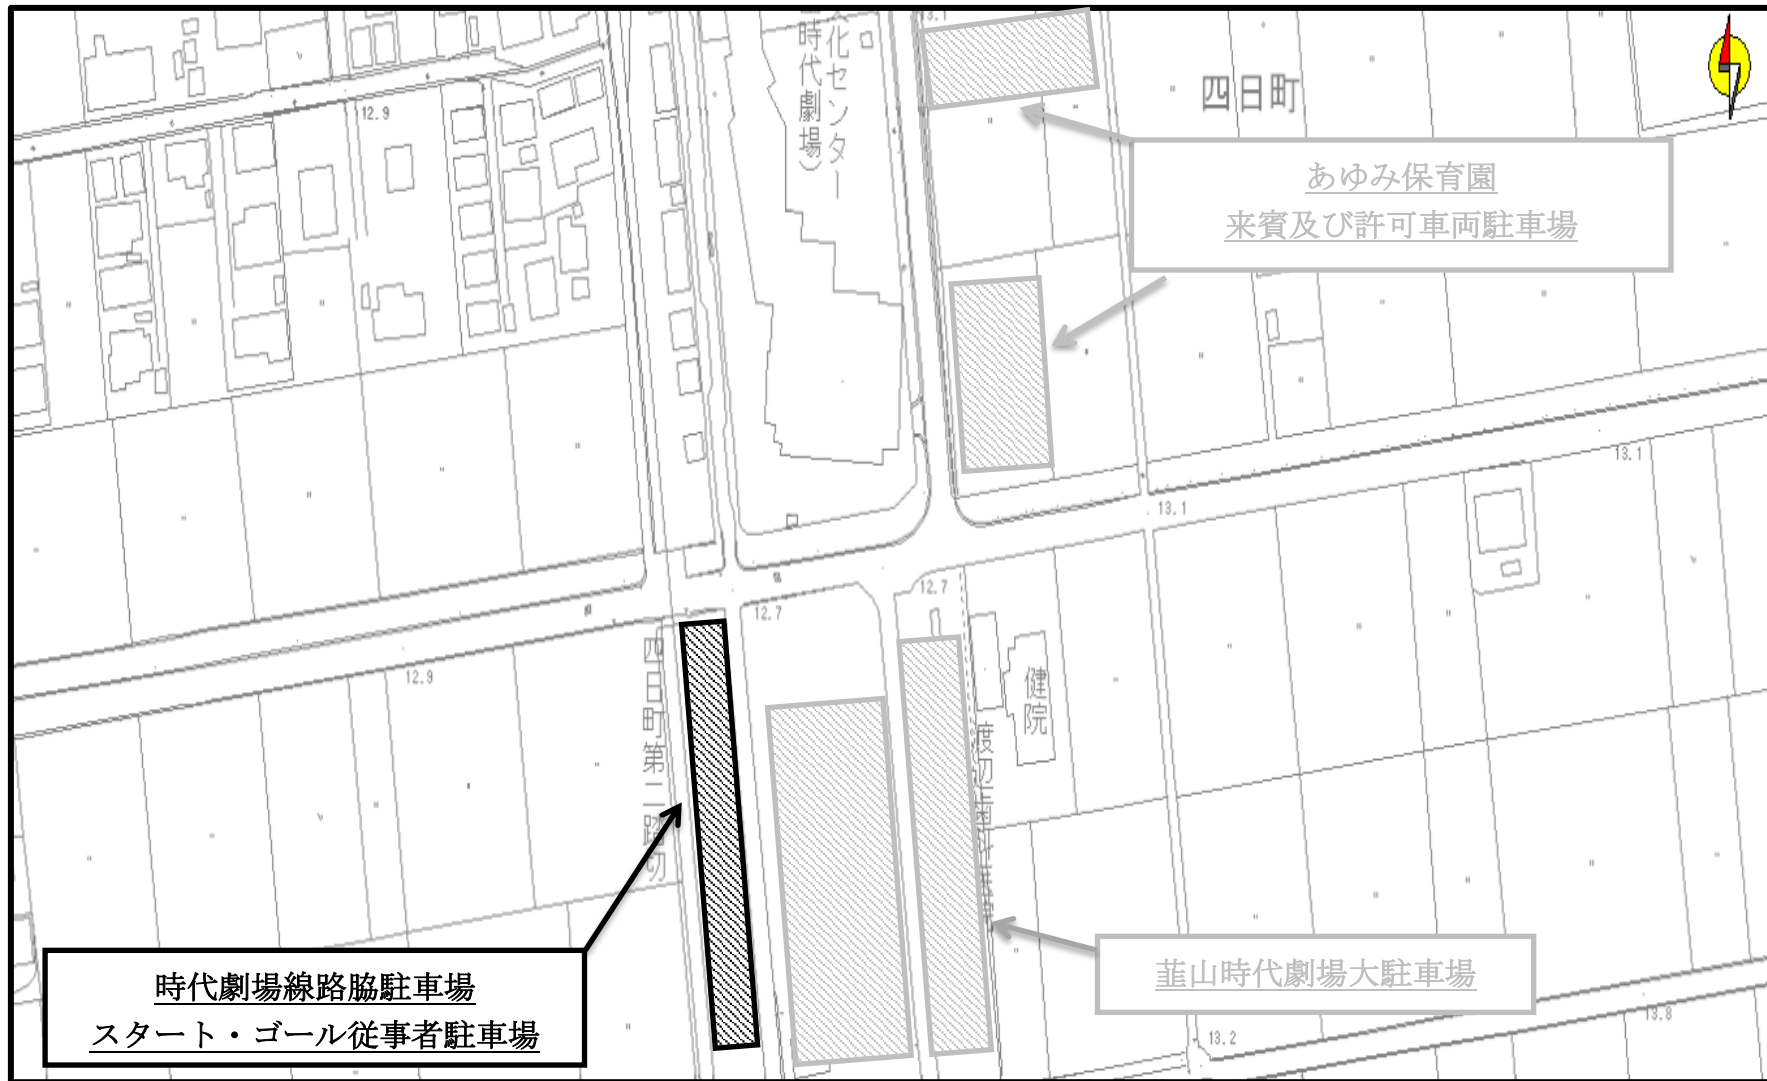

従事者用駐車場案内図

スタート・ゴール地点駐車場

従事者用駐車場案内図

スタート・ゴール地点駐車場

第1 中継所駐車場

従事者用駐車場案内図

第1中継所駐車場

第2中継所駐車場

第3中継所駐車場

第4中継所駐車場

第5中継所駐車場

従事者用駐車場案内図

大門橋西側駐車場

豆塚神社付近駐車場（JA ふじ伊豆農協 江間支店）