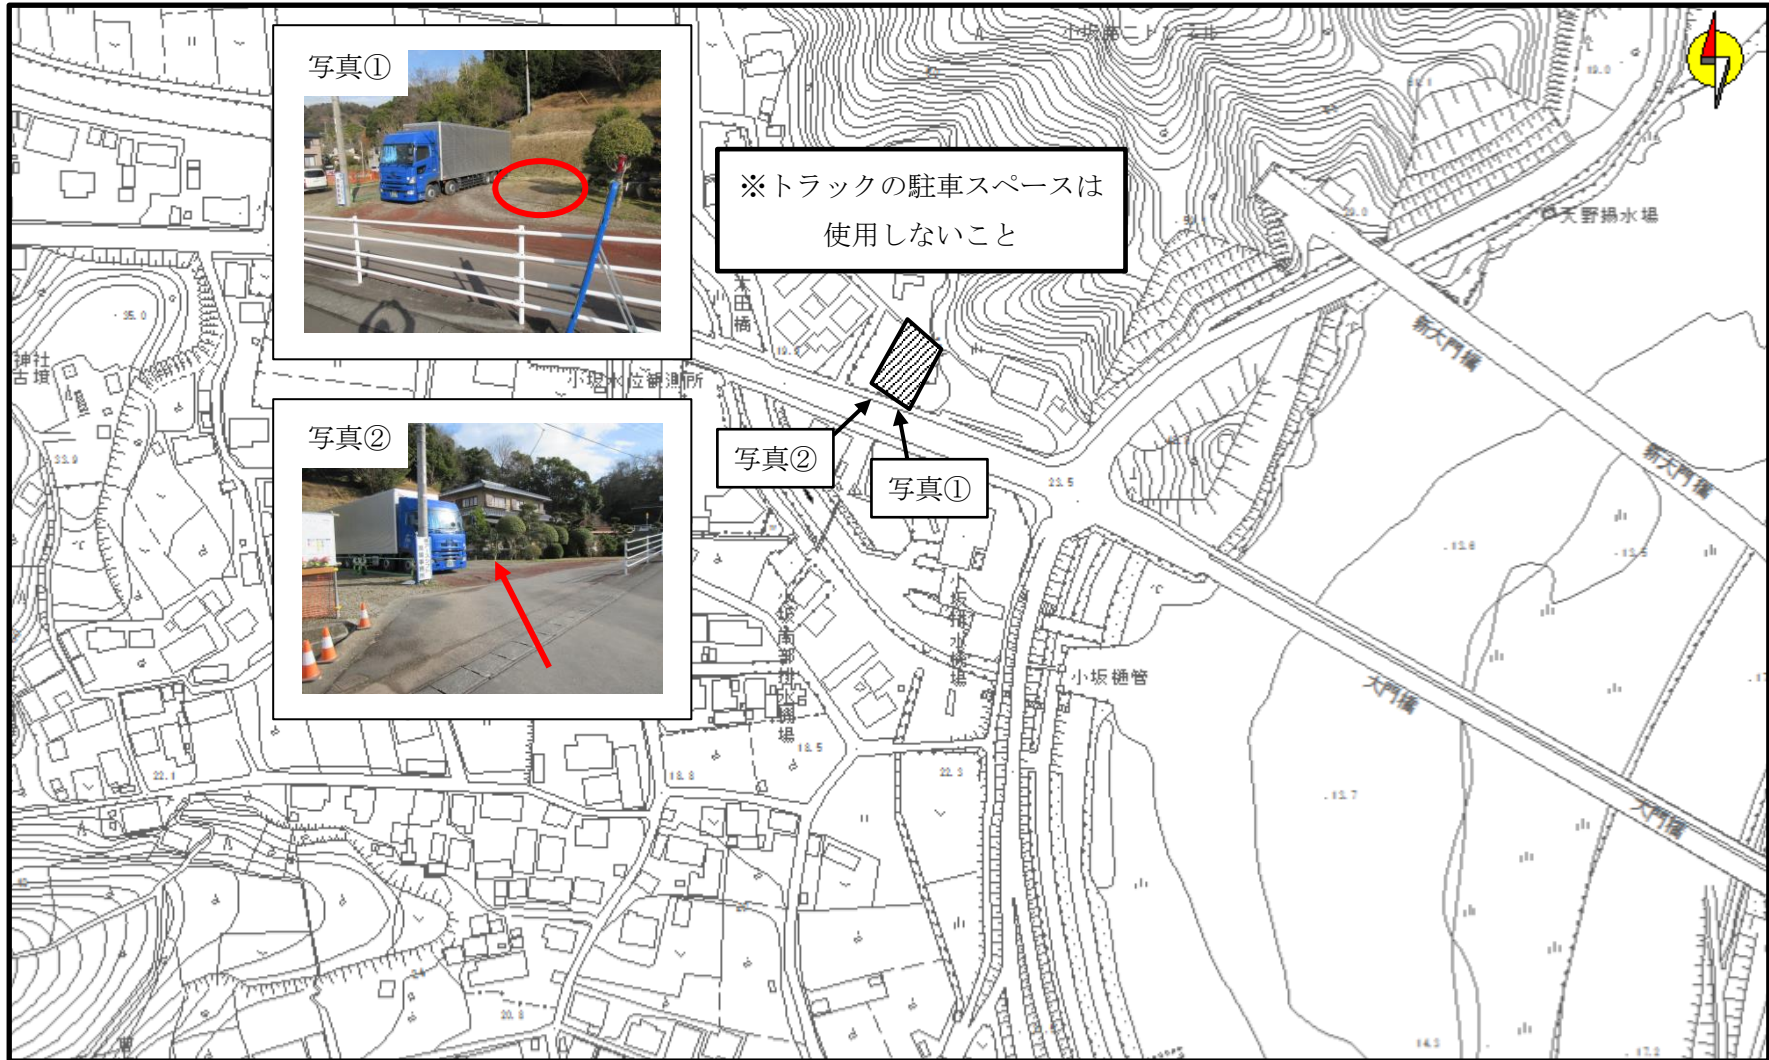

従事者用駐車場案内図

スタート・ゴール地点駐車場

従事者用駐車場案内図

スタート・ゴール地点駐車場

第1 中継所駐車場

従事者用駐車場案内図

第1中継所駐車場

第2中継所駐車場

第3中継所駐車場

第4中継所駐車場

第5中継所駐車場

従事者用駐車場案内図

大門橋西側駐車場

豆塚神社付近駐車場（JA ふじ伊豆農協 江間支店）